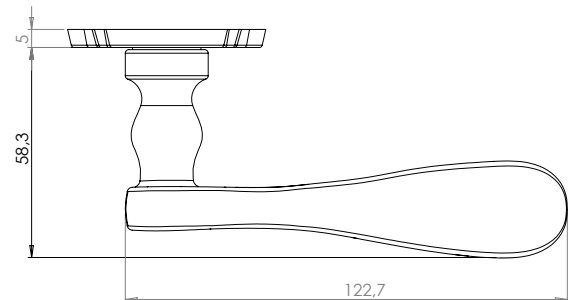

FLORIDA

- Einfache Montage
- Sorgfältig bearbeitete Oberflächen
- Langlebig hohe Qualität
- Passt auf herkömmliche Türen
- Wartungsfreies Gleitlager
- Lieferumfang: Griffpaar auf Rosetten, Schlüssel-Rosettensatz, Befestigungssatz, Bohrschablone

FLORIDA

- *easy mounting*
- *precise processed surface*
- *Durable high quality*
- *Fits conventional doors*
- *resistant slide bearing*
- *in the box: door handle on the rose, key-hole-rose, mounting kit, drill-plan*