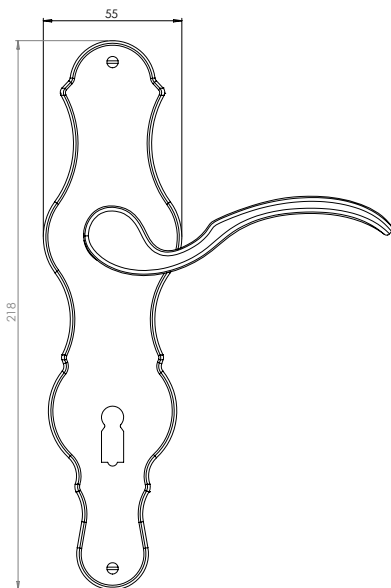

FLORIDA

- Einfache Montage
- Sorgfältig bearbeitete Oberflächen
- Langlebig hohe Qualität
- Passt auf herkömmliche Türen
- Wartungsfreies Gleitlager
- Lieferumfang: Griffpaar auf Rosetten, Schlüssel-Rosettensatz, Befestigungssatz, Bohrschablone

FLORIDA

- *easy mounting*
- *precise processed surface*
- *Durable high quality*
- *Fits conventional doors*
- *resistant slide bearing*
- *in the box: door handle on the rose, key-hole-rose, mounting kit, drill-plan*