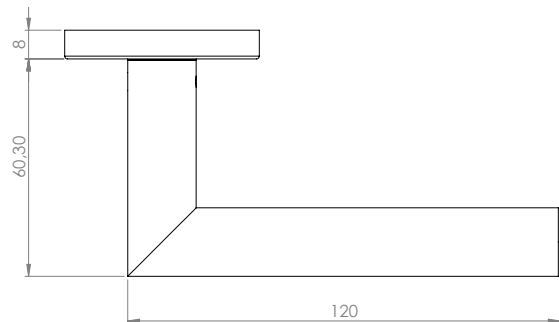

ALASKA

- *easy mounting*
- *precise processed surface*
- *Durable high quality*
- *Fits conventional doors*
- *resistant slide bearing*
- *in the box: door handle on the rose, key-hole-rose, mounting kit, drill-plan*