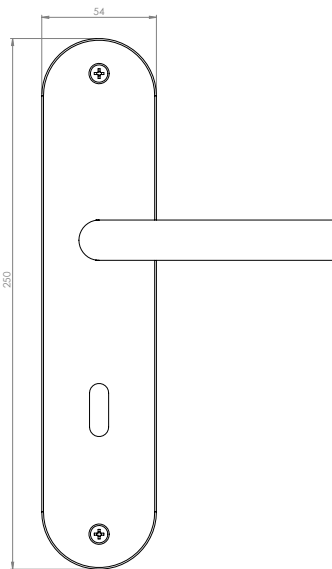

ALASKA

- Einfache Montage
- Sorgfältig bearbeitete Oberflächen
- Langlebig hohe Qualität
- Passt auf herkömmliche Türen
- Wartungsfreies Gleitlager
- Lieferumfang: Griffpaar auf Rosetten, Schlüssel-Rosettensatz, Befestigungssatz, Bohrschablone

ALASKA

- *easy mounting*
- *precise processed surface*
- *Durable high quality*
- *Fits conventional doors*
- *resistant slide bearing*
- *in the box: door handle on the rose, key-hole-rose, mounting kit, drill-plan*