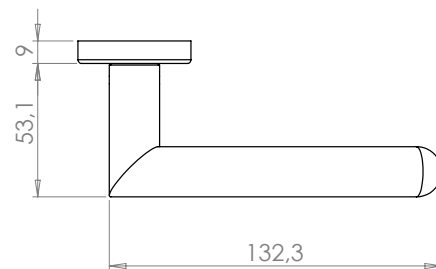

VIRGINIA

- Einfache Montage
- Sorgfältig bearbeitete Oberflächen
- Langlebig hohe Qualität
- Passt auf herkömmliche Türen
- Wartungsfreies Gleitlager
- Lieferumfang: Griffpaar auf Rosetten, Schlüssel-Rosettensatz, Befestigungssatz, Bohrschablone

VIRGINIA

- *easy mounting*
- *precise processed surface*
- *Durable high quality*
- *Fits conventional doors*
- *resistant slide bearing*
- *in the box: door handle on the rose, key-hole-rose, mounting kit, drill-plan*