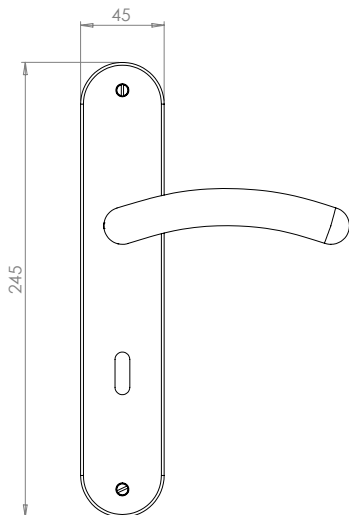

VIRGINIA

- Einfache Montage
- Sorgfältig bearbeitete Oberflächen
- Langlebig hohe Qualität
- Passt auf herkömmliche Türen
- Wartungsfreies Gleitlager
- Lieferumfang: Griffpaar auf Rosetten, Schlüssel-Rosettensatz, Befestigungssatz, Bohrschablone

VIRGINIA

- *easy mounting*
- *precise processed surface*
- *Durable high quality*
- *Fits conventional doors*
- *resistant slide bearing*
- *in the box: door handle on the rose, key-hole-rose, mounting kit, drill-plan*