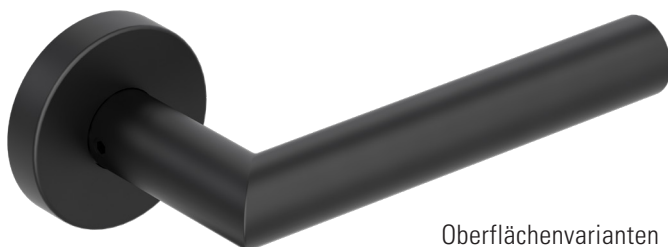

L-FORM BLACK

- Einfache Montage
- Sorgfältig bearbeitete Oberflächen
- Langlebig hohe Qualität
- Passt auf herkömmliche Türen
- Wartungsfreies Gleitlager
- Lieferumfang: Griffpaar auf Rosetten, Schlüssel-Rosettensatz, Befestigungssatz, Bohrschablone

L-FORM BLACK

- *easy mounting*
- *precise processed surface*
- *Durable high quality*
- *Fits conventional doors*
- *resistant slide bearing*
- *in the box: door handle on the rose, key-hole-rose, mounting kit, drill-plan*

Oberflächenvarianten
surface variants

Schwarz
black

WC-Variante
wc variant