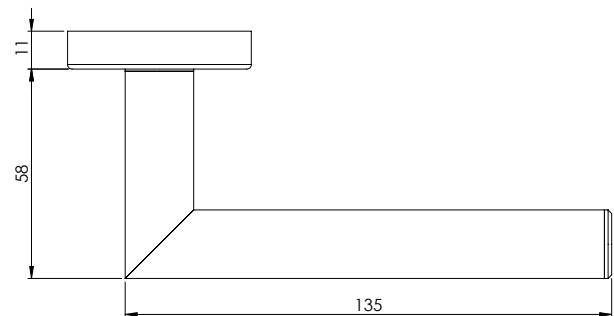

L-FORM BLACK

- Einfache Montage
- Sorgfältig bearbeitete Oberflächen
- Langlebig hohe Qualität
- Passt auf herkömmliche Türen
- Wartungsfreies Gleitlager
- Lieferumfang: Griffpaar auf Rosetten, Schlüssel-Rosettensatz, Befestigungssatz, Bohrschablone

L-FORM BLACK

- *easy mounting*
- *precise processed surface*
- *Durable high quality*
- *Fits conventional doors*
- *resistant slide bearing*
- *in the box: door handle on the rose, key-hole-rose, mounting kit, drill-plan*