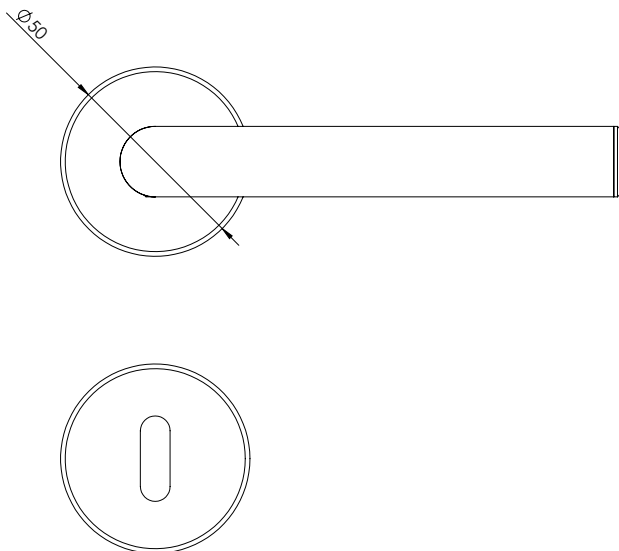

L-FORM BLACK

- Einfache Montage
- Sorgfältig bearbeitete Oberflächen
- Langlebig hohe Qualität
- Passt auf herkömmliche Türen
- Wartungsfreies Gleitlager
- Lieferumfang: Griffpaar auf Rosetten, Schlüssel-Rosettensatz, Befestigungssatz, Bohrschablone

L-FORM BLACK

- *easy mounting*
- *precise processed surface*
- *Durable high quality*
- *Fits conventional doors*
- *resistant slide bearing*
- *in the box: door handle on the rose, key-hole-rose, mounting kit, drill-plan*