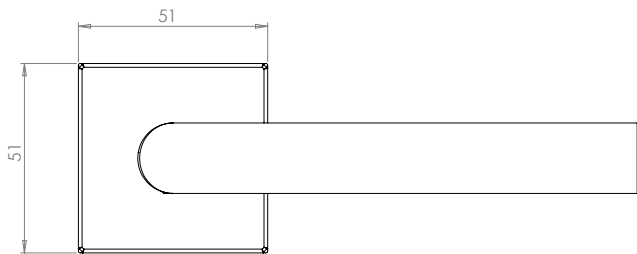

## QUATTRO

- Einfache Montage
- Sorgfältig bearbeitete Oberflächen
- Langlebig hohe Qualität
- Passt auf herkömmliche Türen
- Wartungsfreies Gleitlager
- Lieferumfang: Griffpaar auf Rosetten, Schlüssel-Rosettensatz, Befestigungssatz, Bohrschablone