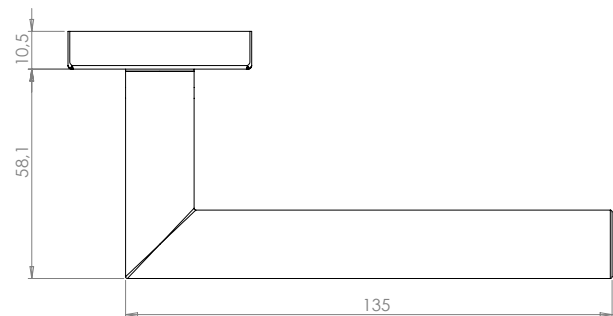

QUATTRO

- Einfache Montage
- Sorgfältig bearbeitete Oberflächen
- Langlebig hohe Qualität
- Passt auf herkömmliche Türen
- Wartungsfreies Gleitlager
- Lieferumfang: Griffpaar auf Rosetten, Schlüssel-Rosettensatz, Befestigungssatz, Bohrschablone

QUATTRO

- *easy mounting*
- *precise processed surface*
- *Durable high quality*
- *Fits conventional doors*
- *resistant slide bearing*
- *in the box: door handle on the rose, key-hole-rose, mounting kit, drill-plan*