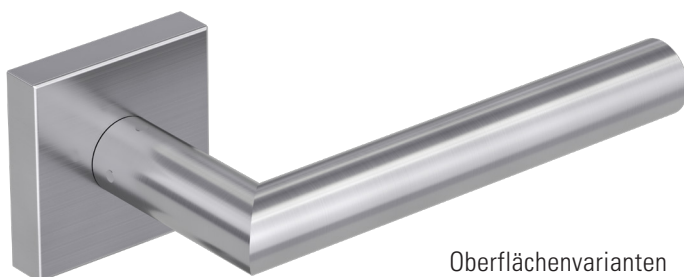

## QUATTRO

- Einfache Montage
- Sorgfältig bearbeitete Oberflächen
- Langlebig hohe Qualität
- Passt auf herkömmliche Türen
- Wartungsfreies Gleitlager
- Lieferumfang: Griffpaar auf Rosetten, Schlüssel-Rosettensatz, Befestigungssatz, Bohrschablone

Oberflächenvarianten  
surface variants

Edelstahl matt  
stainless steel

## QUATTRO

- *easy mounting*
- *precise processed surface*
- *Durable high quality*
- *Fits conventional doors*
- *resistant slide bearing*
- *in the box: door handle on the rose, key-hole-rose, mounting kit, drill-plan*