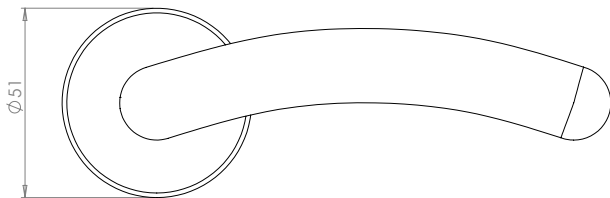

SWING

- Einfache Montage
- Sorgfältig bearbeitete Oberflächen
- Langlebig hohe Qualität
- Passt auf herkömmliche Türen
- Wartungsfreies Gleitlager
- Lieferumfang: Griffpaar auf Rosetten, Schlüssel-Rosettensatz, Befestigungssatz, Bohrschablone

SWING

- *easy mounting*
- *precise processed surface*
- *Durable high quality*
- *Fits conventional doors*
- *resistant slide bearing*
- *in the box: door handle on the rose, key-hole-rose, mounting kit, drill-plan*