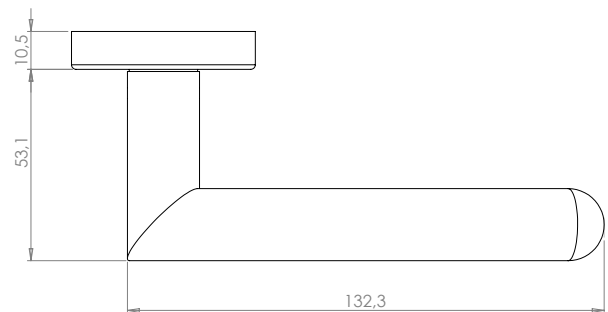

SWING

- Einfache Montage
- Sorgfältig bearbeitete Oberflächen
- Langlebig hohe Qualität
- Passt auf herkömmliche Türen
- Wartungsfreies Gleitlager
- Lieferumfang: Griffpaar auf Rosetten, Schlüssel-Rosettensatz, Befestigungssatz, Bohrschablone

SWING

- *easy mounting*
- *precise processed surface*
- *Durable high quality*
- *Fits conventional doors*
- *resistant slide bearing*
- *in the box: door handle on the rose, key-hole-rose, mounting kit, drill-plan*