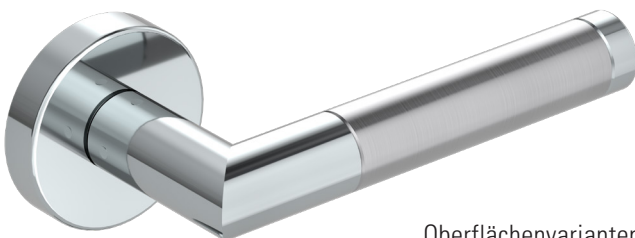

## AVANTGARDO

- Einfache Montage
- Sorgfältig bearbeitete Oberflächen
- Langlebig hohe Qualität
- Passt auf herkömmliche Türen
- Wartungsfreies Gleitlager
- Lieferumfang: Griffpaar auf Rosetten, Schlüssel-Rosettensatz, Befestigungssatz, Bohrschablone

## AVANTGARDO

- *easy mounting*
- *precise processed surface*
- *Durable high quality*
- *Fits conventional doors*
- *resistant slide bearing*
- *in the box: door handle on the rose, key-hole-rose, mounting kit, drill-plan*

Oberflächenvarianten  
*surface variants*

Edelstahl matt  
*stainless steel*

WC-Variante  
*wc variant*