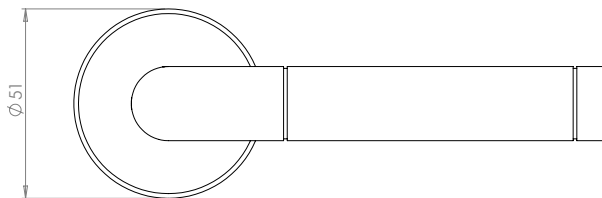

AVANTGARDO

- Einfache Montage
- Sorgfältig bearbeitete Oberflächen
- Langlebig hohe Qualität
- Passt auf herkömmliche Türen
- Wartungsfreies Gleitlager
- Lieferumfang: Griffpaar auf Rosetten, Schlüssel-Rosettensatz, Befestigungssatz, Bohrschablone

AVANTGARDO

- *easy mounting*
- *precise processed surface*
- *Durable high quality*
- *Fits conventional doors*
- *resistant slide bearing*
- *in the box: door handle on the rose, key-hole-rose, mounting kit, drill-plan*

Oberflächenvarianten
surface variants