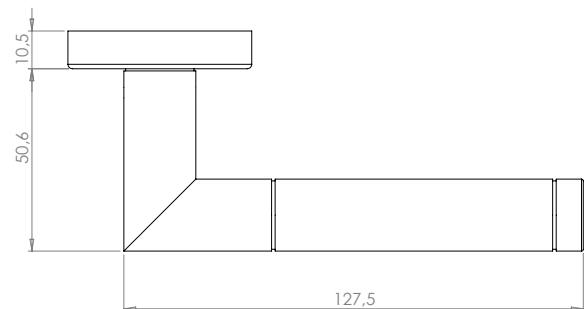

AVANTGARDO

- Einfache Montage
- Sorgfältig bearbeitete Oberflächen
- Langlebig hohe Qualität
- Passt auf herkömmliche Türen
- Wartungsfreies Gleitlager
- Lieferumfang: Griffpaar auf Rosetten, Schlüssel-Rosettensatz, Befestigungssatz, Bohrschablone

AVANTGARDO

- *easy mounting*
- *precise processed surface*
- *Durable high quality*
- *Fits conventional doors*
- *resistant slide bearing*
- *in the box: door handle on the rose, key-hole-rose, mounting kit, drill-plan*

Oberflächenvarianten
surface variants