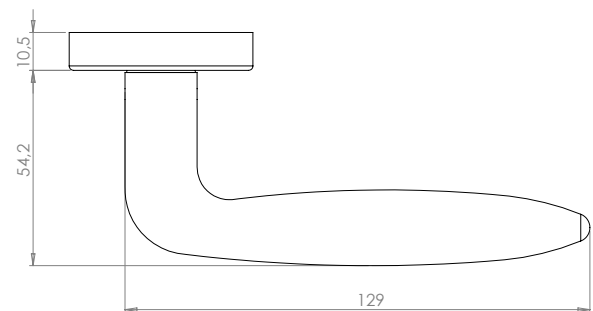

### FUN

- Einfache Montage
- Sorgfältig bearbeitete Oberflächen
- Langlebig hohe Qualität
- Passt auf herkömmliche Türen
- Wartungsfreies Gleitlager
- Lieferumfang: Griffpaar auf Rosetten, Schlüssel-Rosettensatz, Befestigungssatz, Bohrschablone

### FUN

- *easy mounting*
- *precise processed surface*
- *Durable high quality*
- *Fits conventional doors*
- *resistant slide bearing*
- *in the box: door handle on the rose, key-hole-rose, mounting kit, drill-plan*