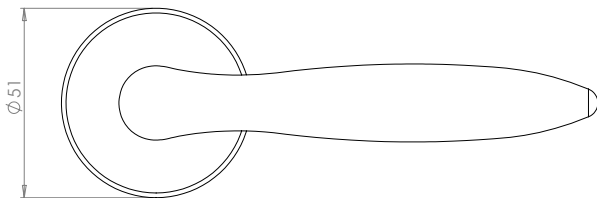

### FUN

- Einfache Montage
- Sorgfältig bearbeitete Oberflächen
- Langlebig hohe Qualität
- Passt auf herkömmliche Türen
- Wartungsfreies Gleitlager
- Lieferumfang: Griffpaar auf Rosetten, Schlüssel-Rosettensatz, Befestigungssatz, Bohrschablone

### FUN

- *easy mounting*
- *precise processed surface*
- *Durable high quality*
- *Fits conventional doors*
- *resistant slide bearing*
- *in the box: door handle on the rose, key-hole-rose, mounting kit, drill-plan*