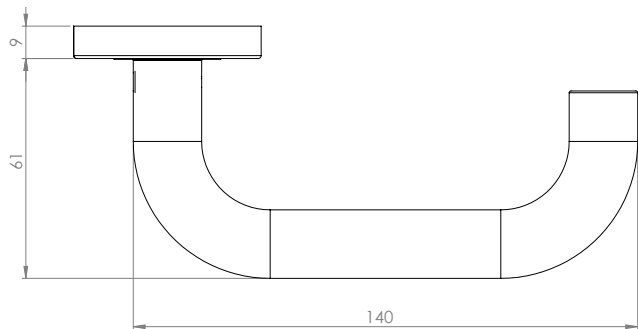

VERMONT

- Einfache Montage
- Sorgfältig bearbeitete Oberflächen
- Langlebig hohe Qualität
- Passt auf herkömmliche Türen
- Wartungsfreies Gleitlager
- Lieferumfang: Griffpaar auf Rosetten, Schlüssel-Rosettensatz, Befestigungssatz, Bohrschablone

VERMONT

- *easy mounting*
- *precise processed surface*
- *Durable high quality*
- *Fits conventional doors*
- *resistant slide bearing*
- *in the box: door handle on the rose, key-hole-rose, mounting kit, drill-plan*