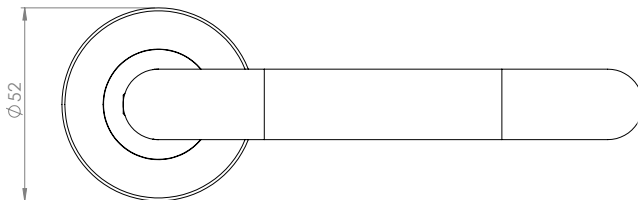

VERMONT

- Einfache Montage
- Sorgfältig bearbeitete Oberflächen
- Langlebig hohe Qualität
- Passt auf herkömmliche Türen
- Wartungsfreies Gleitlager
- Lieferumfang: Griffpaar auf Rosetten, Schlüssel-Rosettensatz, Befestigungssatz, Bohrschablone

VERMONT

- *easy mounting*
- *precise processed surface*
- *Durable high quality*
- *Fits conventional doors*
- *resistant slide bearing*
- *in the box: door handle on the rose, key-hole-rose, mounting kit, drill-plan*