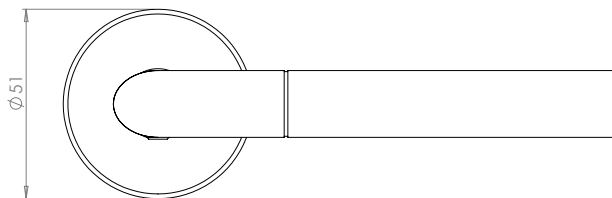

## DALLAS

- Einfache Montage
- Sorgfältig bearbeitete Oberflächen
- Langlebig hohe Qualität
- Passt auf herkömmliche Türen
- Wartungsfreies Gleitlager
- Lieferumfang: Griffpaar auf Rosetten, Schlüssel-Rosettensatz, Befestigungssatz, Bohrschablone