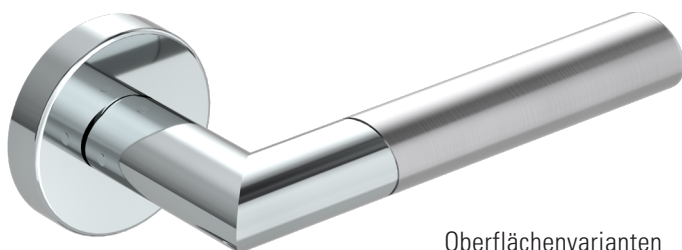

## DALLAS

- Einfache Montage
- Sorgfältig bearbeitete Oberflächen
- Langlebig hohe Qualität
- Passt auf herkömmliche Türen
- Wartungsfreies Gleitlager
- Lieferumfang: Griffpaar auf Rosetten, Schlüssel-Rosettensatz, Befestigungssatz, Bohrschablone

Oberflächenvarianten  
*surface variants*

Edelstahl matt  
*stainless steel*

## DALLAS

- *easy mounting*
- *precise processed surface*
- *Durable high quality*
- *Fits conventional doors*
- *resistant slide bearing*
- *in the box: door handle on the rose, key-hole-rose, mounting kit, drill-plan*