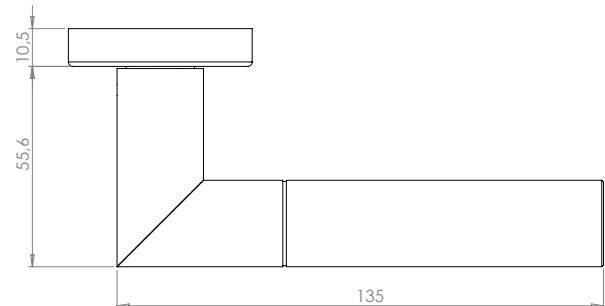

## DALLAS

- Einfache Montage
- Sorgfältig bearbeitete Oberflächen
- Langlebig hohe Qualität
- Passt auf herkömmliche Türen
- Wartungsfreies Gleitlager
- Lieferumfang: Griffpaar auf Rosetten, Schlüssel-Rosettensatz, Befestigungssatz, Bohrschablone

## DALLAS

- *easy mounting*
- *precise processed surface*
- *Durable high quality*
- *Fits conventional doors*
- *resistant slide bearing*
- *in the box: door handle on the rose, key-hole-rose, mounting kit, drill-plan*