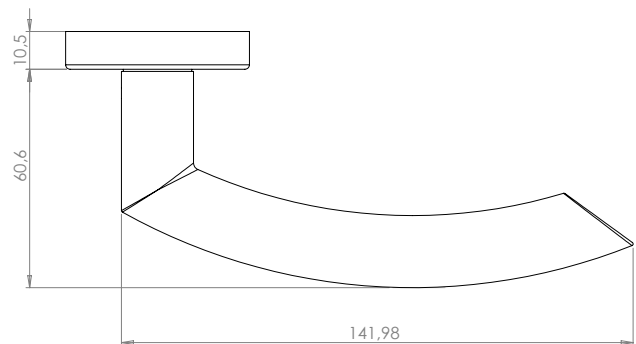

WISCONSIN

- Einfache Montage
- Sorgfältig bearbeitete Oberflächen
- Langlebig hohe Qualität
- Passt auf herkömmliche Türen
- Wartungsfreies Gleitlager
- Lieferumfang: Griffpaar auf Rosetten, Schlüssel-Rosettensatz, Befestigungssatz, Bohrschablone

Oberflächenvarianten
surface variants

Edelstahl matt
stainless steel

WISCONSIN

- *easy mounting*
- *precise processed surface*
- *Durable high quality*
- *Fits conventional doors*
- *resistant slide bearing*
- *in the box: door handle on the rose, key-hole-rose, mounting kit, drill-plan*