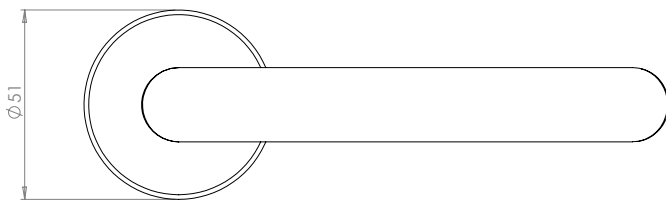

WISCONSIN

- Einfache Montage
- Sorgfältig bearbeitete Oberflächen
- Langlebig hohe Qualität
- Passt auf herkömmliche Türen
- Wartungsfreies Gleitlager
- Lieferumfang: Griffpaar auf Rosetten, Schlüssel-Rosettensatz, Befestigungssatz, Bohrschablone

Oberflächenvarianten
surface variants

Edelstahl matt
stainless steel

WISCONSIN

- *easy mounting*
- *precise processed surface*
- *Durable high quality*
- *Fits conventional doors*
- *resistant slide bearing*
- *in the box: door handle on the rose, key-hole-rose, mounting kit, drill-plan*