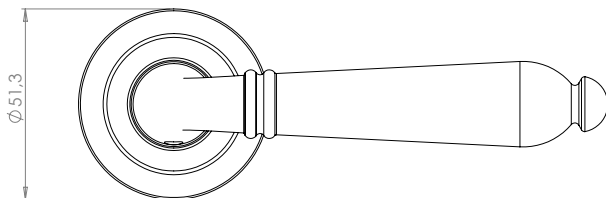

TUCSON

- Einfache Montage
- Sorgfältig bearbeitete Oberflächen
- Langlebig hohe Qualität
- Passt auf herkömmliche Türen
- Wartungsfreies Gleitlager
- Lieferumfang: Griffpaar auf Rosetten, Schlüssel-Rosettensatz, Befestigungssatz, Bohrschablone

Oberflächenvarianten
surface variants

Samtgrau
velvet gray

TUCSON

- *easy mounting*
- *precise processed surface*
- *Durable high quality*
- *Fits conventional doors*
- *resistant slide bearing*
- *in the box: door handle on the rose, key-hole-rose, mounting kit, drill-plan*