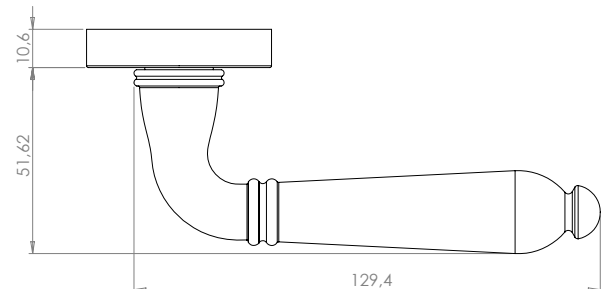

TUCSON

- Einfache Montage
- Sorgfältig bearbeitete Oberflächen
- Langlebig hohe Qualität
- Passt auf herkömmliche Türen
- Wartungsfreies Gleitlager
- Lieferumfang: Griffpaar auf Rosetten, Schlüssel-Rosettensatz, Befestigungssatz, Bohrschablone

Oberflächenvarianten
surface variants

Samtgrau
velvet gray

TUCSON

- *easy mounting*
- *precise processed surface*
- *Durable high quality*
- *Fits conventional doors*
- *resistant slide bearing*
- *in the box: door handle on the rose, key-hole-rose, mounting kit, drill-plan*