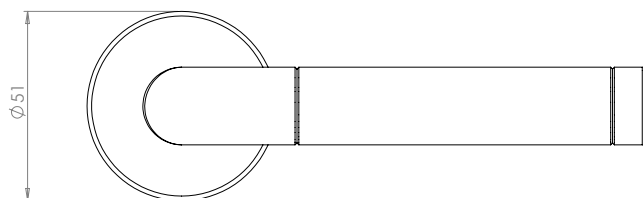

NEBRASKA

- Einfache Montage
- Sorgfältig bearbeitete Oberflächen
- Langlebig hohe Qualität
- Passt auf herkömmliche Türen
- Wartungsfreies Gleitlager
- Lieferumfang: Griffpaar auf Rosetten, Schlüssel-Rosettensatz, Befestigungssatz, Bohrschablone

Oberflächenvarianten
surface variants

Edelstahl -poliert -matt
Stainless steel
-polished -matte

NEBRASKA

- *easy mounting*
- *precise processed surface*
- *Durable high quality*
- *Fits conventional doors*
- *resistant slide bearing*
- *in the box: door handle on the rose, key-hole-rose, mounting kit, drill-plan*