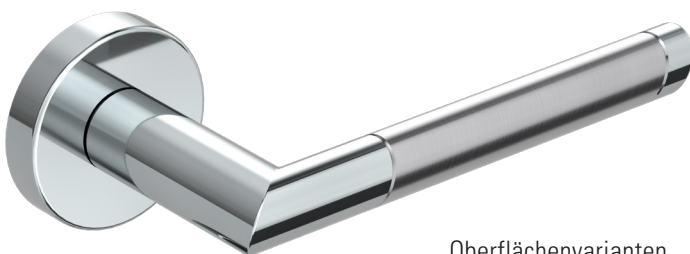

NEBRASKA

- Einfache Montage
- Sorgfältig bearbeitete Oberflächen
- Langlebig hohe Qualität
- Passt auf herkömmliche Türen
- Wartungsfreies Gleitlager
- Lieferumfang: Griffpaar auf Rosetten, Schlüssel-Rosettensatz, Befestigungssatz, Bohrschablone

Oberflächenvarianten
surface variants

Edelstahl -poliert -matt
Stainless steel
-polished -matte

NEBRASKA

- *easy mounting*
- *precise processed surface*
- *Durable high quality*
- *Fits conventional doors*
- *resistant slide bearing*
- *in the box: door handle on the rose, key-hole-rose, mounting kit, drill-plan*