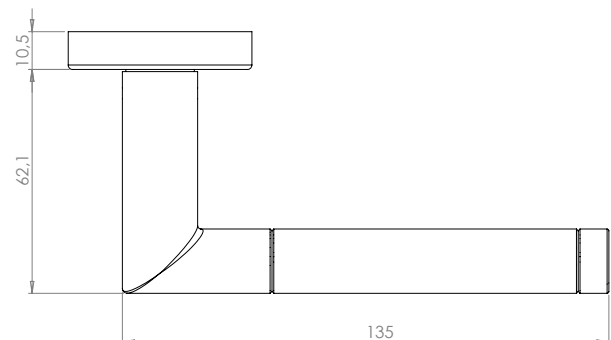

NEBRASKA

- Einfache Montage
- Sorgfältig bearbeitete Oberflächen
- Langlebig hohe Qualität
- Passt auf herkömmliche Türen
- Wartungsfreies Gleitlager
- Lieferumfang: Griffpaar auf Rosetten, Schlüssel-Rosettensatz, Befestigungssatz, Bohrschablone

Oberflächenvarianten
surface variants

Edelstahl -poliert -matt
Stainless steel
-polished -matte

NEBRASKA

- *easy mounting*
- *precise processed surface*
- *Durable high quality*
- *Fits conventional doors*
- *resistant slide bearing*
- *in the box: door handle on the rose, key-hole-rose, mounting kit, drill-plan*