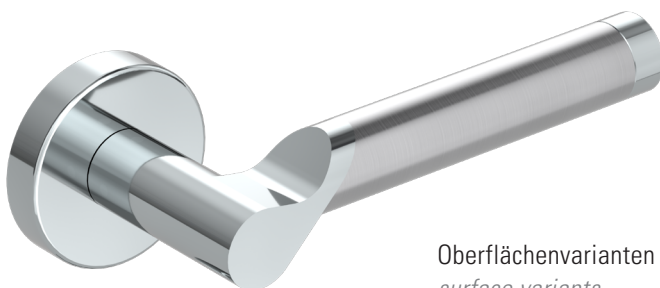

ALABAMA

- Einfache Montage
- Sorgfältig bearbeitete Oberflächen
- Langlebig hohe Qualität
- Passt auf herkömmliche Türen
- Wartungsfreies Gleitlager
- Lieferumfang: Griffpaar auf Rosetten, Schlüssel-Rosettensatz, Befestigungssatz, Bohrschablone

Oberflächenvarianten
surface variants

Edelstahl matt
stainless steel

ALABAMA

- *easy mounting*
- *precise processed surface*
- *Durable high quality*
- *Fits conventional doors*
- *resistant slide bearing*
- *in the box: door handle on the rose, key-hole-rose, mounting kit, drill-plan*