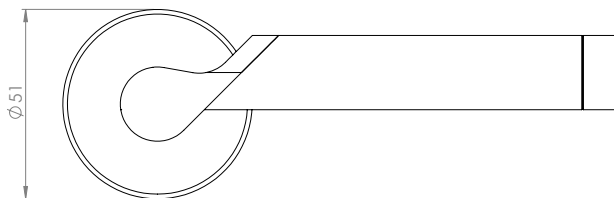

ALABAMA

- Einfache Montage
- Sorgfältig bearbeitete Oberflächen
- Langlebig hohe Qualität
- Passt auf herkömmliche Türen
- Wartungsfreies Gleitlager
- Lieferumfang: Griffpaar auf Rosetten, Schlüssel-Rosettensatz, Befestigungssatz, Bohrschablone

Oberflächenvarianten
surface variants

Edelstahl matt
stainless steel

ALABAMA

- *easy mounting*
- *precise processed surface*
- *Durable high quality*
- *Fits conventional doors*
- *resistant slide bearing*
- *in the box: door handle on the rose, key-hole-rose, mounting kit, drill-plan*