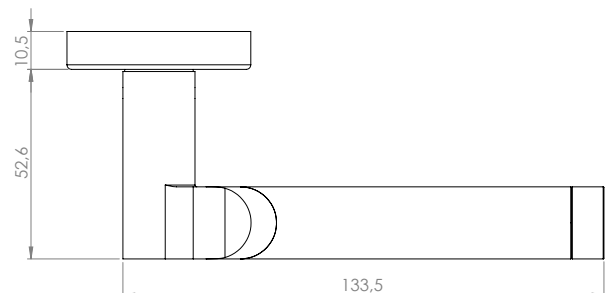

ALABAMA

- Einfache Montage
- Sorgfältig bearbeitete Oberflächen
- Langlebig hohe Qualität
- Passt auf herkömmliche Türen
- Wartungsfreies Gleitlager
- Lieferumfang: Griffpaar auf Rosetten, Schlüssel-Rosettensatz, Befestigungssatz, Bohrschablone

Oberflächenvarianten
surface variants

Edelstahl matt
stainless steel

ALABAMA

- *easy mounting*
- *precise processed surface*
- *Durable high quality*
- *Fits conventional doors*
- *resistant slide bearing*
- *in the box: door handle on the rose, key-hole-rose, mounting kit, drill-plan*