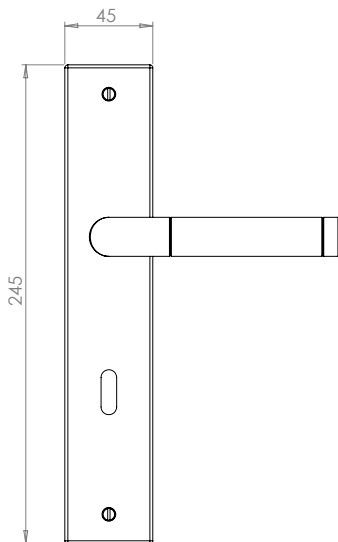

## LOUISIANA

- Einfache Montage
- Sorgfältig bearbeitete Oberflächen
- Langlebig hohe Qualität
- Passt auf herkömmliche Türen
- Wartungsfreies Gleitlager
- Lieferumfang: Griffpaar auf Rosetten, Schlüssel-Rosettensatz, Befestigungssatz, Bohrschablone

## LOUISIANA

- *easy mounting*
- *precise processed surface*
- *Durable high quality*
- *Fits conventional doors*
- *resistant slide bearing*
- *in the box: door handle on the rose, key-hole-rose, mounting kit, drill-plan*