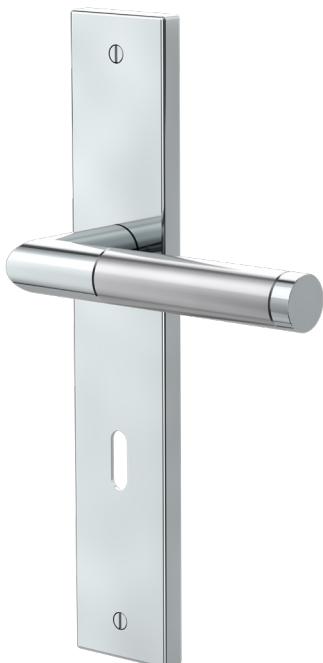

## LOUISIANA

- Einfache Montage
- Sorgfältig bearbeitete Oberflächen
- Langlebig hohe Qualität
- Passt auf herkömmliche Türen
- Wartungsfreies Gleitlager
- Lieferumfang: Griffpaar auf Rosetten, Schlüssel-Rosettensatz, Befestigungssatz, Bohrschablone

## LOUISIANA

- *easy mounting*
- *precise processed surface*
- *Durable high quality*
- *Fits conventional doors*
- *resistant slide bearing*
- *in the box: door handle on the rose, key-hole-rose, mounting kit, drill-plan*

Oberflächenvarianten  
*surface variants*

Edelstahl matt  
*stainless steel*

WC-Variante  
*wc variant*