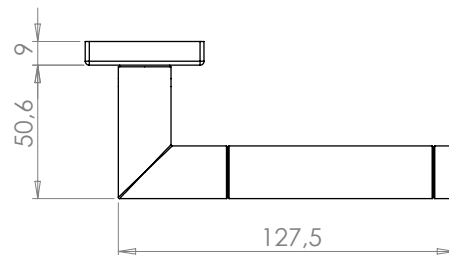

## LOUISIANA

- Einfache Montage
- Sorgfältig bearbeitete Oberflächen
- Langlebig hohe Qualität
- Passt auf herkömmliche Türen
- Wartungsfreies Gleitlager
- Lieferumfang: Griffpaar auf Rosetten, Schlüssel-Rosettensatz, Befestigungssatz, Bohrschablone

## LOUISIANA

- *easy mounting*
- *precise processed surface*
- *Durable high quality*
- *Fits conventional doors*
- *resistant slide bearing*
- *in the box: door handle on the rose, key-hole-rose, mounting kit, drill-plan*