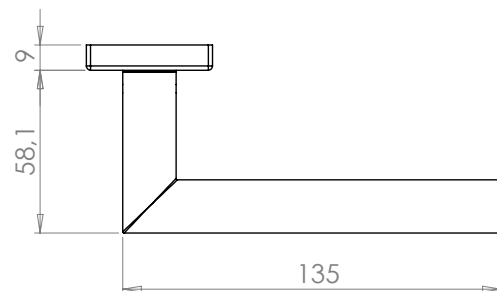

## IOWA

- Einfache Montage
- Sorgfältig bearbeitete Oberflächen
- Langlebig hohe Qualität
- Passt auf herkömmliche Türen
- Wartungsfreies Gleitlager
- Lieferumfang: Griffpaar auf Rosetten, Schlüssel-Rosettensatz, Befestigungssatz, Bohrschablone

## IOWA

- *easy mounting*
- *precise processed surface*
- *Durable high quality*
- *Fits conventional doors*
- *resistant slide bearing*
- *in the box: door handle on the rose, key-hole-rose, mounting kit, drill-plan*