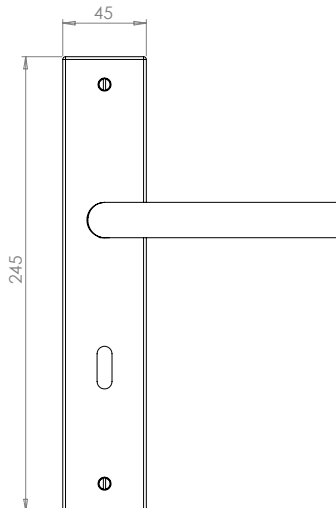

## IOWA

- Einfache Montage
- Sorgfältig bearbeitete Oberflächen
- Langlebig hohe Qualität
- Passt auf herkömmliche Türen
- Wartungsfreies Gleitlager
- Lieferumfang: Griffpaar auf Rosetten, Schlüssel-Rosettensatz, Befestigungssatz, Bohrschablone

## IOWA

- *easy mounting*
- *precise processed surface*
- *Durable high quality*
- *Fits conventional doors*
- *resistant slide bearing*
- *in the box: door handle on the rose, key-hole-rose, mounting kit, drill-plan*