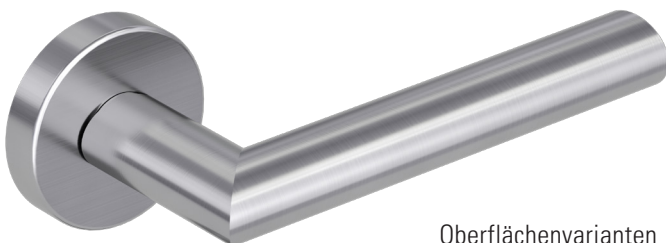

DETROIT

- Einfache Montage
- Sorgfältig bearbeitete Oberflächen
- Langlebig hohe Qualität
- Passt auf herkömmliche Türen
- Wartungsfreies Gleitlager
- Lieferumfang: Griffpaar auf Rosetten, Schlüssel-Rosettensatz, Befestigungssatz, Bohrschablone

Oberflächenvarianten
surface variants

Edelstahl matt
stainless steel

DETROIT

- *easy mounting*
- *precise processed surface*
- *Durable high quality*
- *Fits conventional doors*
- *resistant slide bearing*
- *in the box: door handle on the rose, key-hole-rose, mounting kit, drill-plan*