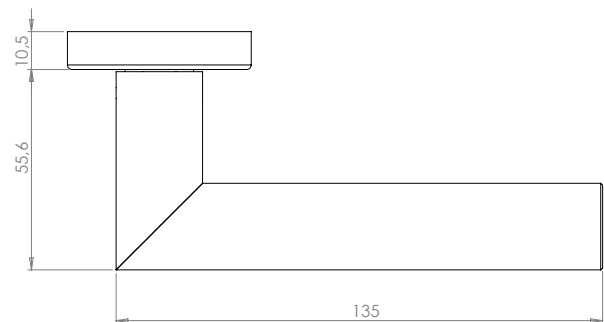

DETROIT

- Einfache Montage
- Sorgfältig bearbeitete Oberflächen
- Langlebig hohe Qualität
- Passt auf herkömmliche Türen
- Wartungsfreies Gleitlager
- Lieferumfang: Griffpaar auf Rosetten, Schlüssel-Rosettensatz, Befestigungssatz, Bohrschablone

Oberflächenvarianten
surface variants

Edelstahl matt
stainless steel

DETROIT

- *easy mounting*
- *precise processed surface*
- *Durable high quality*
- *Fits conventional doors*
- *resistant slide bearing*
- *in the box: door handle on the rose, key-hole-rose, mounting kit, drill-plan*