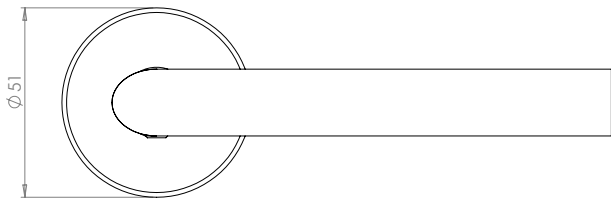

DETROIT

- Einfache Montage
- Sorgfältig bearbeitete Oberflächen
- Langlebig hohe Qualität
- Passt auf herkömmliche Türen
- Wartungsfreies Gleitlager
- Lieferumfang: Griffpaar auf Rosetten, Schlüssel-Rosettensatz, Befestigungssatz, Bohrschablone

Oberflächenvarianten
surface variants

Edelstahl matt
stainless steel

DETROIT

- *easy mounting*
- *precise processed surface*
- *Durable high quality*
- *Fits conventional doors*
- *resistant slide bearing*
- *in the box: door handle on the rose, key-hole-rose, mounting kit, drill-plan*