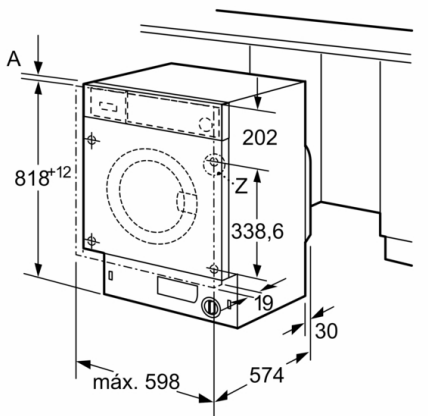

Datos técnicos

Clase de eficiencia energética: C
Ponderación de consumo de energía en kWh por 100 ciclos de lavado del programa eco 40-60: 59 kWh
Capacidad máxima en kg: 7,0 kg
Consumo de agua del programa eco en litros por ciclo: 43 l
Duración del programa eco 40-60 en horas y minutos a capacidad nominal: 3:10 h
Eficiencia de centrifugado-secado del programa eco 40-60: B
Clase de emisiones de ruido aéreo: A
Emisiones de ruido aéreo: 64 dB(A) re 1 pW
Tipo de construcción: Integrable
Altura de la encimera extraíble: -2 mm
Dimensiones del aparato: alto x ancho x fondo (sin puerta): 818 x 596 x 544 mm
Peso neto: 75,8 kg
Potencia de conexión: 2300 W
Intensidad corriente eléctrica: 10 A
Tensión: 220-240 V
Frecuencia: 50 Hz
Certificaciones de homologación: CE, VDE
Longitud del cable de alimentación eléctrica: 210 cm
Bisagra de la puerta: Izquierda
Ruedas de desplazamiento: No
Código EAN: 4242005348725
Tipo de instalación: Totalmente integrable

**Serie 6, Lavadora integrable, 7 kg, 1200 rpm
WIW24306ES**

Dimensiones en mm

Detalle Z

Dimensiones en mm

Dimensiones en mm

Dimensiones en mm