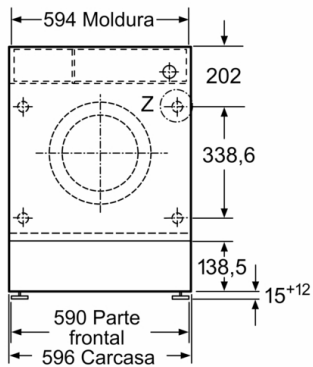

Datos técnicos

Clase de eficiencia energética: C
Ponderación de consumo de energía en kWh por 100 ciclos de lavado del programa eco 40-60: 59 kWh
Capacidad máxima en kg: 7,0 kg
Consumo de agua del programa eco en litros por ciclo: 43 l
Duración del programa eco 40-60 en horas y minutos a capacidad nominal: 3:10 h
Eficiencia de centrifugado-secado del programa eco 40-60: B
Clase de emisiones de ruido aéreo: A
Emisiones de ruido aéreo: 64 dB(A) re 1 pW
Tipo de construcción: Integrable
Altura de la encimera extraíble: -2 mm
Dimensiones del aparato: alto x ancho x fondo (sin puerta): 818 x 596 x 544 mm
Peso neto: 75,8 kg
Potencia de conexión: 2300 W
Intensidad corriente eléctrica: 10 A
Tensión: 220-240 V
Frecuencia: 50 Hz
Certificaciones de homologación: CE, VDE
Longitud del cable de alimentación eléctrica: 210 cm
Bisagra de la puerta: Izquierda
Ruedas de desplazamiento: No
Código EAN: 4242005348725
Tipo de instalación: Totalmente integrable

**Serie 6, Lavadora integrable, 7 kg, 1200 rpm
WIW24306ES**

Dimensiones en mm

Detalle Z

Dimensiones en mm

Dimensiones en mm

Dimensiones en mm