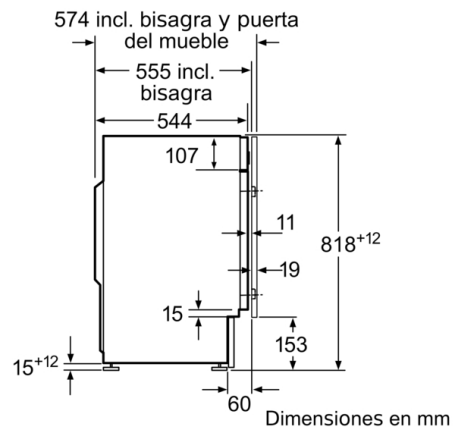

Datos técnicos

Clase de eficiencia energética: C
Ponderación de consumo de energía en kWh por 100 ciclos de lavado del programa eco 40-60: 59 kWh
Capacidad máxima en kg: 7,0 kg
Consumo de agua del programa eco en litros por ciclo: 43 l
Duración del programa eco 40-60 en horas y minutos a capacidad nominal: 3:10 h
Eficiencia de centrifugado-secado del programa eco 40-60: B
Clase de emisiones de ruido aéreo: A
Emisiones de ruido aéreo: 64 dB(A) re 1 pW
Tipo de construcción: Integrable
Altura de la encimera extraíble: -2 mm
Dimensiones del aparato: alto x ancho x fondo (sin puerta): 818 x 596 x 544 mm
Peso neto: 75,8 kg
Potencia de conexión: 2300 W
Intensidad corriente eléctrica: 10 A
Tensión: 220-240 V
Frecuencia: 50 Hz
Certificaciones de homologación: CE, VDE
Longitud del cable de alimentación eléctrica: 210 cm
Bisagra de la puerta: Izquierda
Ruedas de desplazamiento: No
Código EAN: 4242005348725
Tipo de instalación: Totalmente integrable

**Serie 6, Lavadora integrable, 7 kg, 1200 rpm
WIW24306ES**

Dimensiones en mm

Detalle Z

Dimensiones en mm

Dimensiones en mm

Dimensiones en mm