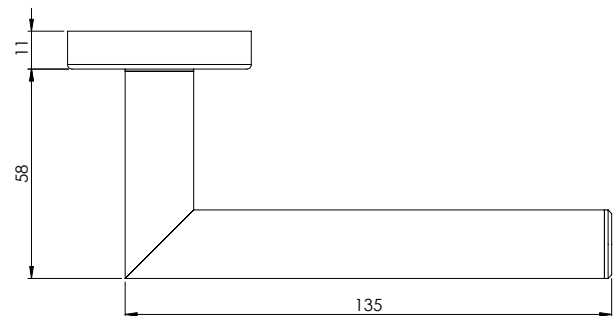

## L-FORM EM

- Einfache Montage
- Sorgfältig bearbeitete Oberflächen
- Langlebig hohe Qualität
- Passt auf herkömmliche Türen
- Wartungsfreies Gleitlager
- Lieferumfang: Griffpaar auf Rosetten, Schlüssel-Rosettensatz, Befestigungssatz, Bohrschablone

## L-FORM EM

- *easy mounting*
- *precise processed surface*
- *Durable high quality*
- *Fits conventional doors*
- *resistant slide bearing*
- *in the box: door handle on the rose, key-hole-rose, mounting kit, drill-plan*