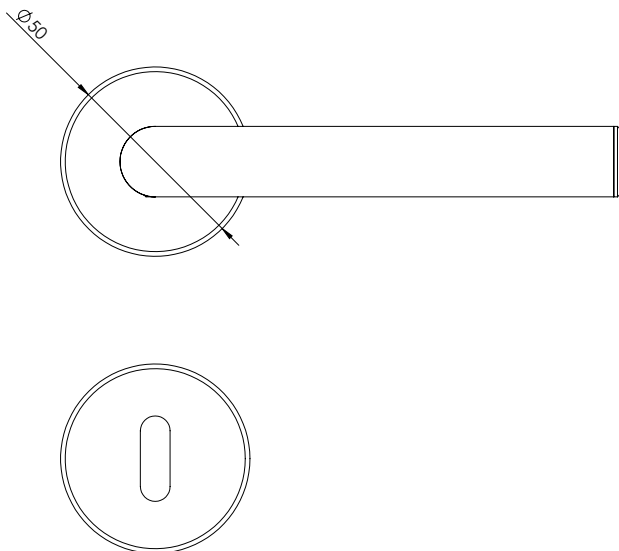

## L-FORM EM

- Einfache Montage
- Sorgfältig bearbeitete Oberflächen
- Langlebig hohe Qualität
- Passt auf herkömmliche Türen
- Wartungsfreies Gleitlager
- Lieferumfang: Griffpaar auf Rosetten, Schlüssel-Rosettensatz, Befestigungssatz, Bohrschablone

## L-FORM EM

- *easy mounting*
- *precise processed surface*
- *Durable high quality*
- *Fits conventional doors*
- *resistant slide bearing*
- *in the box: door handle on the rose, key-hole-rose, mounting kit, drill-plan*