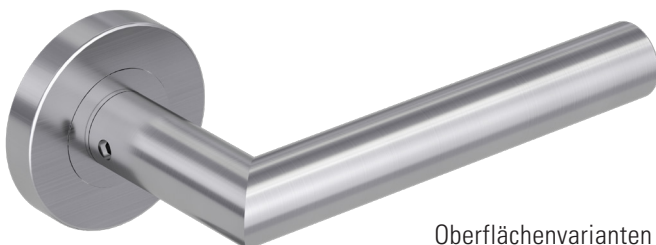

## L-FORM EM

- Einfache Montage
- Sorgfältig bearbeitete Oberflächen
- Langlebig hohe Qualität
- Passt auf herkömmliche Türen
- Wartungsfreies Gleitlager
- Lieferumfang: Griffpaar auf Rosetten, Schlüssel-Rosettensatz, Befestigungssatz, Bohrschablone

## L-FORM EM

- *easy mounting*
- *precise processed surface*
- *Durable high quality*
- *Fits conventional doors*
- *resistant slide bearing*
- *in the box: door handle on the rose, key-hole-rose, mounting kit, drill-plan*

Oberflächenvarianten  
*surface variants*

Edelstahl matt  
*stainless steel*

WC-Variante  
*wc variant*