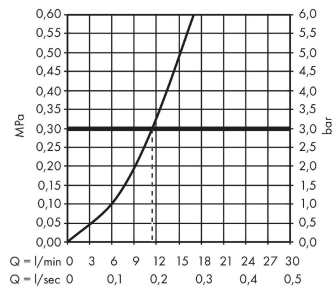

Focus M41

Einhebel-Küchenmischer 260, 1jet

Oberflächen: **Mattschwarz** Artikelnummer: **31820670**

Durchflussdiagramm