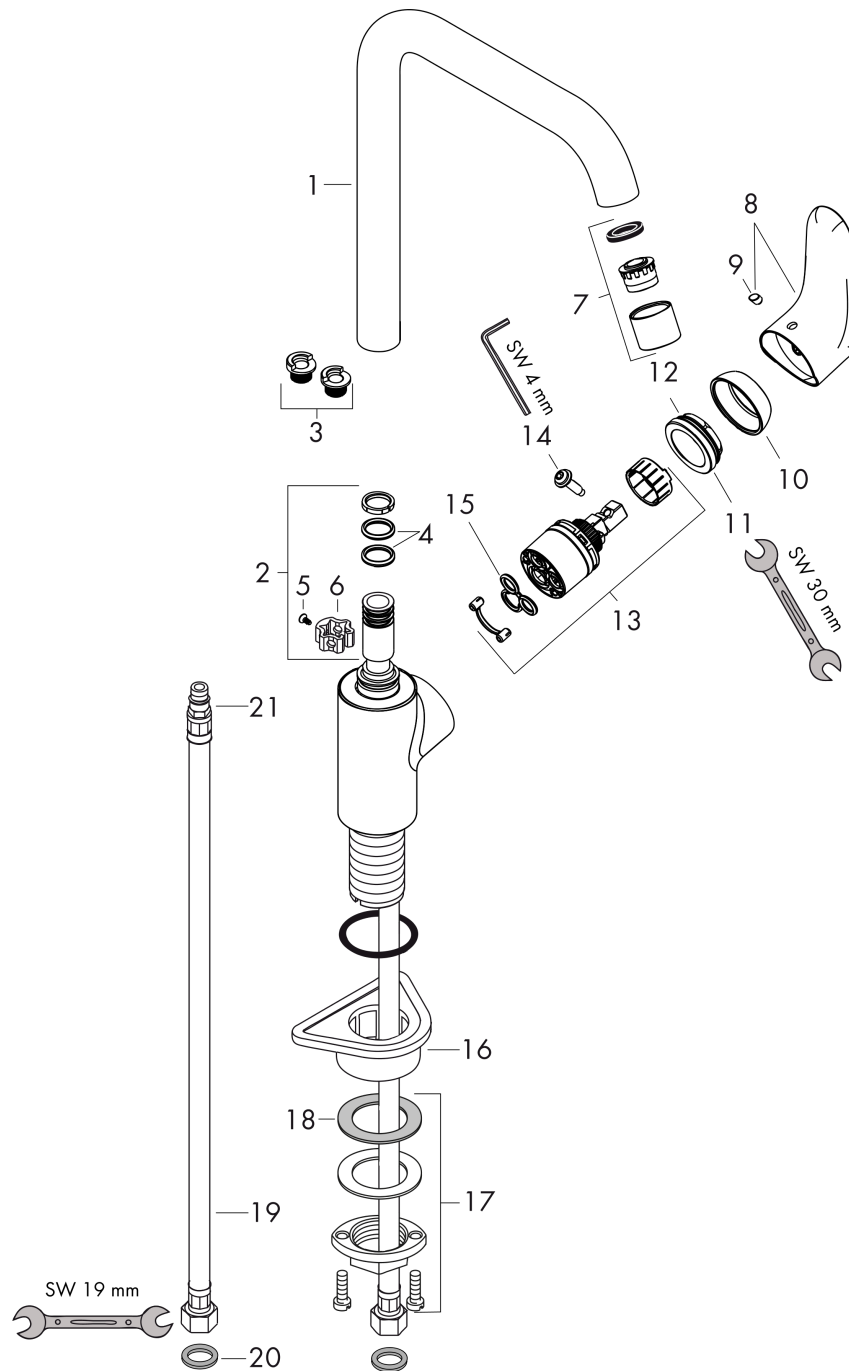

Focus M41

Einhebel-Küchenmischer 260, 1jet

Oberflächen: **Mattschwarz** Artikelnummer: **31820670**

Beschreibung

Merkmale

- Griff rechts oder links positionierbar
- ComfortZone 260
- Schwenkbereich einstellbar in 3 Stufen auf 110°, 150° oder 360°
- Normalstrahl
- maximale Durchflussmenge bei 3 bar: 12 l/min
- Keramikmischsystem
- Temperaturbegrenzung einstellbar
- für Durchlauferhitzer geeignet
- DVGW NW-6506CT0437
- P-IX 6993/IA

Technologie

Designpreise

Zertifikate

Produktabbildung

Maßzeichnung

Focus M41

Einhebel-Küchenmischer 260, 1jet

Oberflächen: **Mattschwarz** Artikelnummer: **31820670**

Durchflussdiagramm

Focus M41

Einhebel-Küchenmischer 260, 1jet

Oberflächen: **Mattschwarz** Artikelnummer: **31820670**

Explosionszeichnung

Baujahr: >08/19

Focus M41

Einhebel-Küchenmischer 260, 1jet

Oberflächen: **Mattschwarz** Artikelnummer: **31820670**

Ersatzteilliste

Baujahr: >08/19

Pos.	Beschreibung	Artikelnummer	PG	VE
1	Auslauf kpl.	95822670	66	1
2	Dichtungsset	92646000	6	1
3	Anschlagring Set (110° / 150°)	98486000	5	1
4	O-Ring 14x2,5	98189000	1	1
5	Schraube	97662000	3	1
6	Axialring	97558000	1	1
7	Luftsprudler M22x1 (15 l/min)	95824670	56	1
8	Griff	98532670	58	1
9	Griffstopfen	96338000	1	1
10	Kappe	95498670	53	1
11	Mutter	97209000	5	1
12	O-Ring 32x2	98193000	1	1
13	Kartusche kpl.	92730000	11	1
14	Sicherungsschraube	95140000	2	1
15	Dichtung	95008000	3	1
16	Befestigungsteil	97523000	2	1
17	Schaftbefestigung kpl. (Ø 34)	95049000	5	1
18	Gleitring	97548000	1	1
19	Anschlusschlauch 900 mm M8x0,75 G3/8	98758000	8	1
20	O-Ring 7x1,5	98422000	1	1
21	Dichtungsset	95581000	2	1
a	Armaturenfett	90920000	5	1
b	Anschlagring Set (60° / 80°)	92259000	6	1