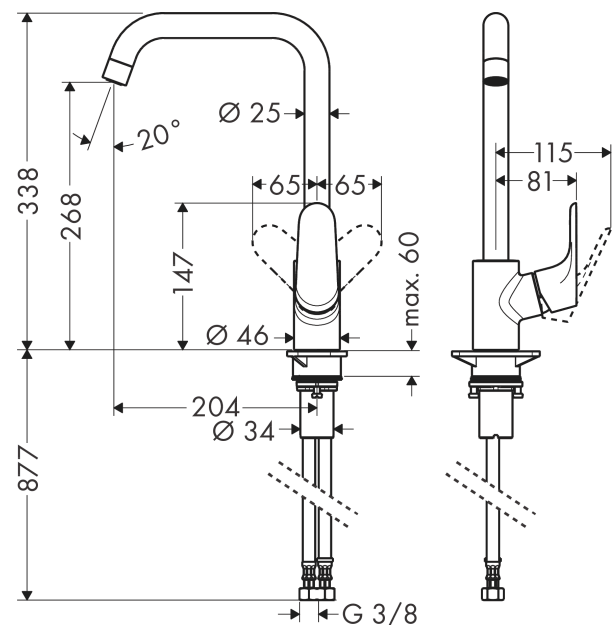

Focus M41

Einhebel-Küchenmischer 260, 1jet

Oberflächen: **Mattschwarz** Artikelnummer: **31820670**

Beschreibung

Merkmale

- Griff rechts oder links positionierbar
- ComfortZone 260
- Schwenkbereich einstellbar in 3 Stufen auf 110°, 150° oder 360°
- Normalstrahl
- maximale Durchflussmenge bei 3 bar: 12 l/min
- Keramikmischsystem
- Temperaturbegrenzung einstellbar
- für Durchlauferhitzer geeignet
- DVGW NW-6506CT0437
- P-IX 6993/IA

Technologie

Designpreise

Zertifikate

Produktabbildung

Maßzeichnung

Focus M41

Einhebel-Küchenmischer 260, 1jet

Oberflächen: **Mattschwarz** Artikelnummer: **31820670**

Durchflussdiagramm

Focus M41

Einhebel-Küchenmischer 260, 1jet

Oberflächen: **Mattschwarz** Artikelnummer: **31820670**

Explosionszeichnung

Baujahr: >08/19

Focus M41

Einhebel-Küchenmischer 260, 1jet

Oberflächen: **Mattschwarz** Artikelnummer: **31820670**

Ersatzteilliste

Baujahr: >08/19

Pos.	Beschreibung	Artikelnummer	PG	VE
1	Auslauf kpl.	95822670	66	1
2	Dichtungsset	92646000	6	1
3	Anschlagring Set (110° / 150°)	98486000	5	1
4	O-Ring 14x2,5	98189000	1	1
5	Schraube	97662000	3	1
6	Axialring	97558000	1	1
7	Luftsprudler M22x1 (15 l/min)	95824670	56	1
8	Griff	98532670	58	1
9	Griffstopfen	96338000	1	1
10	Kappe	95498670	53	1
11	Mutter	97209000	5	1
12	O-Ring 32x2	98193000	1	1
13	Kartusche kpl.	92730000	11	1
14	Sicherungsschraube	95140000	2	1
15	Dichtung	95008000	3	1
16	Befestigungsteil	97523000	2	1
17	Schaftbefestigung kpl. (Ø 34)	95049000	5	1
18	Gleitring	97548000	1	1
19	Anschlusschlauch 900 mm M8x0,75 G3/8	98758000	8	1
20	O-Ring 7x1,5	98422000	1	1
21	Dichtungsset	95581000	2	1
a	Armaturenfett	90920000	5	1
b	Anschlagring Set (60° / 80°)	92259000	6	1