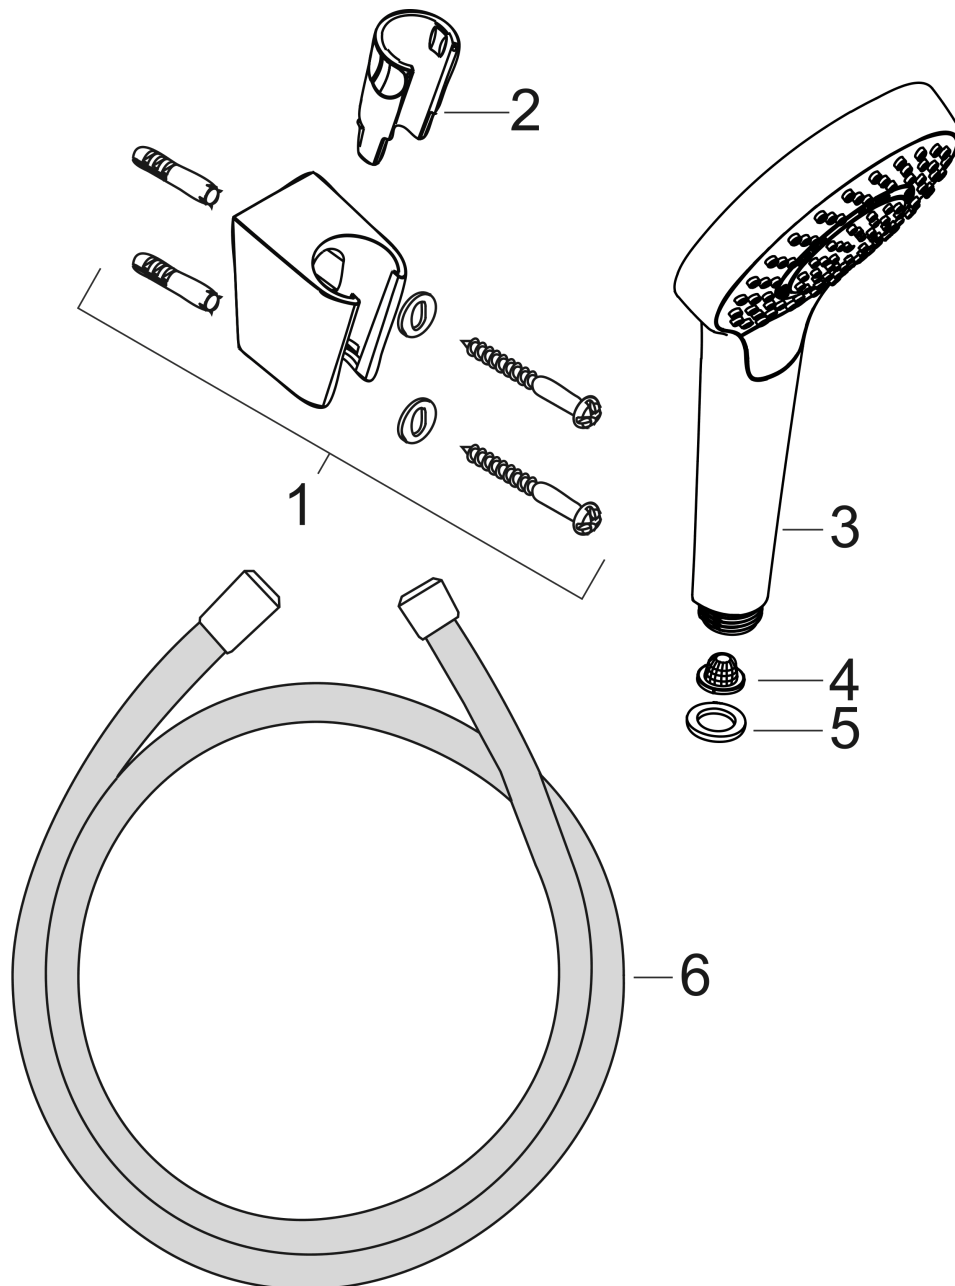

### Merkmale

- besteht aus: Handbrause, Brausehalter, Brauseschlauch
- Brausekopfgröße: 110 mm
- integrierte Brausehalterfunktion
- Strahlart: Rain, IntenseRain, TurboRain
- komfortable Strahlartenumstellung durch Select-Taste
- maximale Durchflussmenge bei 3 bar: 15 l/min
- Mindestfließdruck: 1 bar
- Betriebsdruck: 0 bar/max. 6 bar
- brauseseitiger Drehwirbel gegen lästiges Verdrehen des Brauseschlauches
- Brauseschlauch mit beidseitig konischer Mutter
- Brausehalter aus Kunststoff
- Wandbefestigung: Schraubbefestigung
- ausspülbare Siebdichtung

## Produktabbildung

## Maßzeichnung

**Croma Select S**  
**Brausehaltersset 110 Vario mit Brauseschlauch 160 cm**  
 Oberflächen: **Weiß/Chrom** Artikelnummer: **26411400**

**Durchflussdiagramm**

Die Verbrauchswerte wurden praxisnah mit den dazugehörigen Armaturen (Thermostat/Mischer/Unterputzventil) gemessen.

**Croma Select S**  
**Brausehalterset 110 Vario mit Brauseschlauch 160 cm**  
 Oberflächen: **Weiß/Chrom** Artikelnummer: **26411400**

Explosionszeichnung

Baujahr: >10/14

**Croma Select S**  
**Brausehalterset 110 Vario mit Brauseschlauch 160 cm**  
 Oberflächen: **Weiß/Chrom** Artikelnummer: **26411400**