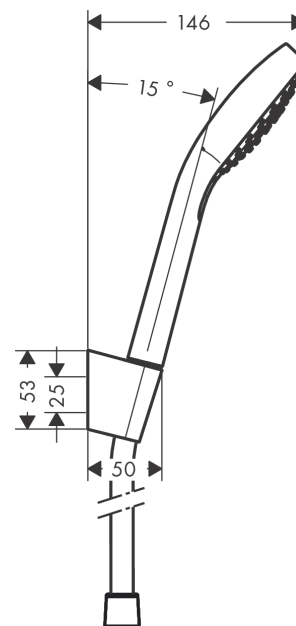

**Croma Select S**  
**Brausehalterset 110 Vario mit Brauseschlauch 160 cm**  
 Oberflächen: **Weiß/Chrom** Artikelnummer: **26411400**

### Merkmale

- besteht aus: Handbrause, Brausehalter, Brauseschlauch
- Brausekopfgröße: 110 mm
- integrierte Brausehalterfunktion
- Strahlart: Rain, IntenseRain, TurboRain
- komfortable Strahlartenumstellung durch Select-Taste
- maximale Durchflussmenge bei 3 bar: 15 l/min
- Mindestfließdruck: 1 bar
- Betriebsdruck: 0 bar/max. 6 bar
- brauseseitiger Drehwirbel gegen lästiges Verdrehen des Brauseschlauches
- Brauseschlauch mit beidseitig konischer Mutter
- Brausehalter aus Kunststoff
- Wandbefestigung: Schraubbefestigung
- ausspülbare Siebdichtung

## Maßzeichnung

**Croma Select S**  
**Brausehaltersset 110 Vario mit Brauseschlauch 160 cm**  
 Oberflächen: **Weiß/Chrom** Artikelnummer: **26411400**

**Durchflussdiagramm**

Die Verbrauchswerte wurden praxisnah mit den dazugehörigen Armaturen (Thermostat/Mischer/Unterputzventil) gemessen.