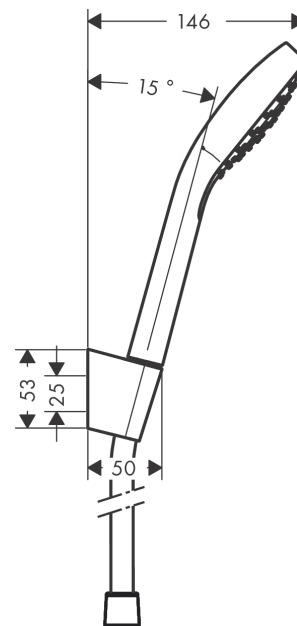

Croma Select S

Brausehalterset 110 1jet mit Brauseschlauch 125 cm

Oberflächen: **Weiß/Chrom** Artikelnummer: **26420400**

Beschreibung

Merkmale

- besteht aus: Handbrause, Brausehalter, Brauseschlauch
- Brausekopfgröße: 110 mm
- integrierte Brausehalterfunktion
- Strahlart: Rain
- maximale Durchflussmenge bei 3 bar: 16 l/min
- Mindestfließdruck: 1 bar
- brauseseitiger Drehwirbel gegen lästiges Verdrehen des Brauseschlauches
- Brauseschlauch mit beidseitig konischer Mutter
- Brausehalter aus Kunststoff
- Wandbefestigung: Schraubbefestigung
- ausspülbare Siebdichtung

Technologie

Produktabbildung

Maßzeichnung

Croma Select S
Brausehalterset 110 1jet mit Brauseschlauch 125 cm
 Oberflächen: **Weiß/Chrom** Artikelnummer: **26420400**

Explosionszeichnung

Baujahr: >10/14

Croma Select S
Brausehalterset 110 1jet mit Brauseschlauch 125 cm
 Oberflächen: **Weiß/Chrom** Artikelnummer: **26420400**

Ersatzteilliste

Baujahr: >10/14

Pos.	Beschreibung	Artikelnummer	PG	VE
1	Handbrausenhalter	28331000	98	1
2	Futter	98918000	1	1
3	Handbrause	26804400	98	1
4	Filtereinsatz	97708000	2	1
5	Brauseschlauch Isiflex'B 1,25 m	28272000	98	1