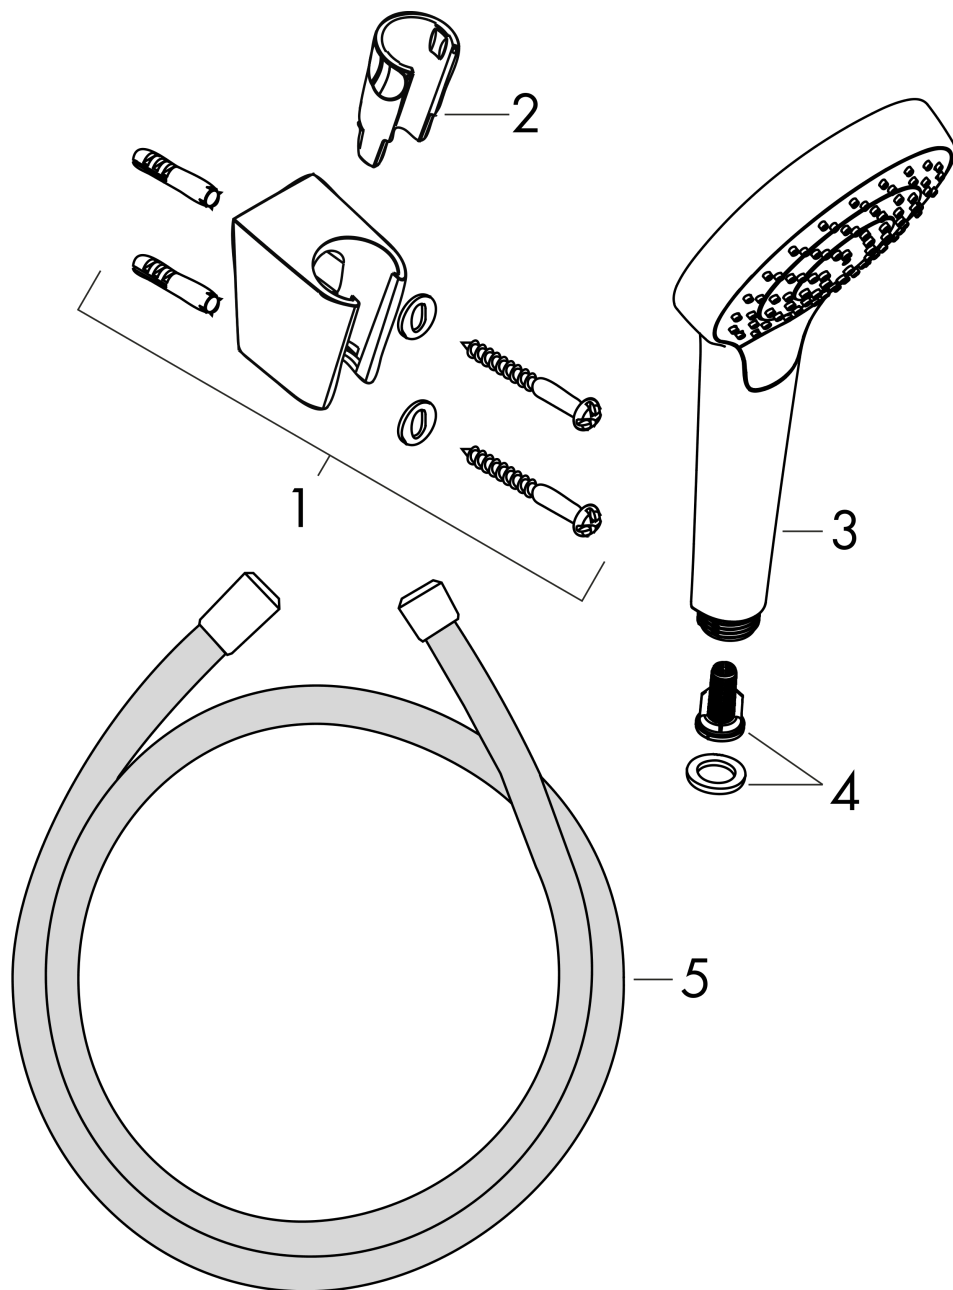

Croma Select S

Brausehalterset 110 1jet mit Brauseschlauch 125 cm

Oberflächen: **Weiß/Chrom** Artikelnummer: **26420400**

Beschreibung

Merkmale

- besteht aus: Handbrause, Brausehalter, Brauseschlauch
- Brausekopfgröße: 110 mm
- integrierte Brausehalterfunktion
- Strahlart: Rain
- maximale Durchflussmenge bei 3 bar: 16 l/min
- Mindestfließdruck: 1 bar
- brauseseitiger Drehwirbel gegen lästiges Verdrehen des Brauseschlauches
- Brauseschlauch mit beidseitig konischer Mutter
- Brausehalter aus Kunststoff
- Wandbefestigung: Schraubbefestigung
- ausspülbare Siebdichtung

Technologie

Produktabbildung

Maßzeichnung

Croma Select S
Brausehalterset 110 1jet mit Brauseschlauch 125 cm
 Oberflächen: **Weiß/Chrom** Artikelnummer: **26420400**

Explosionszeichnung

Baujahr: >10/14

Croma Select S
Brausehalterset 110 1jet mit Brauseschlauch 125 cm
 Oberflächen: **Weiß/Chrom** Artikelnummer: **26420400**

Ersatzteilliste

Baujahr: >10/14

Pos.	Beschreibung	Artikelnummer	PG	VE
1	Handbrausenhalter	28331000	98	1
2	Futter	98918000	1	1
3	Handbrause	26804400	98	1
4	Filtereinsatz	97708000	2	1
5	Brauseschlauch Isiflex'B 1,25 m	28272000	98	1