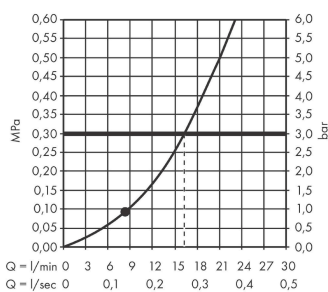

Durchflussdiagramm

Die Verbrauchswerte wurden praxisnah mit den dazugehörigen Armaturen (Thermostat/Mischer/Unterputzventil) gemessen.