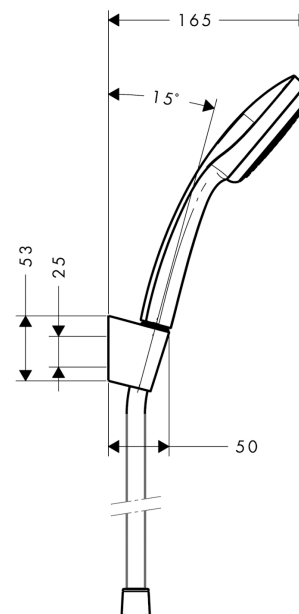

**Croma 100**  
**Brausehalterset Mono mit Brauseschlauch 160 cm**  
 Oberflächen: **Chrom** Artikelnummer: **27575000**

### Merkmale

- besteht aus: Handbrause, Brausehalter, Brauseschlauch
- Brausekopfgröße: 100 mm
- integrierte Brausehalterfunktion
- Strahlart: Rain
- maximale Durchflussmenge bei 3 bar: 16 l/min
- Mindestfließdruck: 1 bar
- brauseseitiger Drehwirbel gegen lästiges Verdrehen des Brauseschlauches
- Brauseschlauch mit beidseitig konischer Mutter
- Brausehalter aus Kunststoff
- Wandbefestigung: Schraubbefestigung
- ausspülbare Siebdichtung

## Produktabbildung

## Maßzeichnung