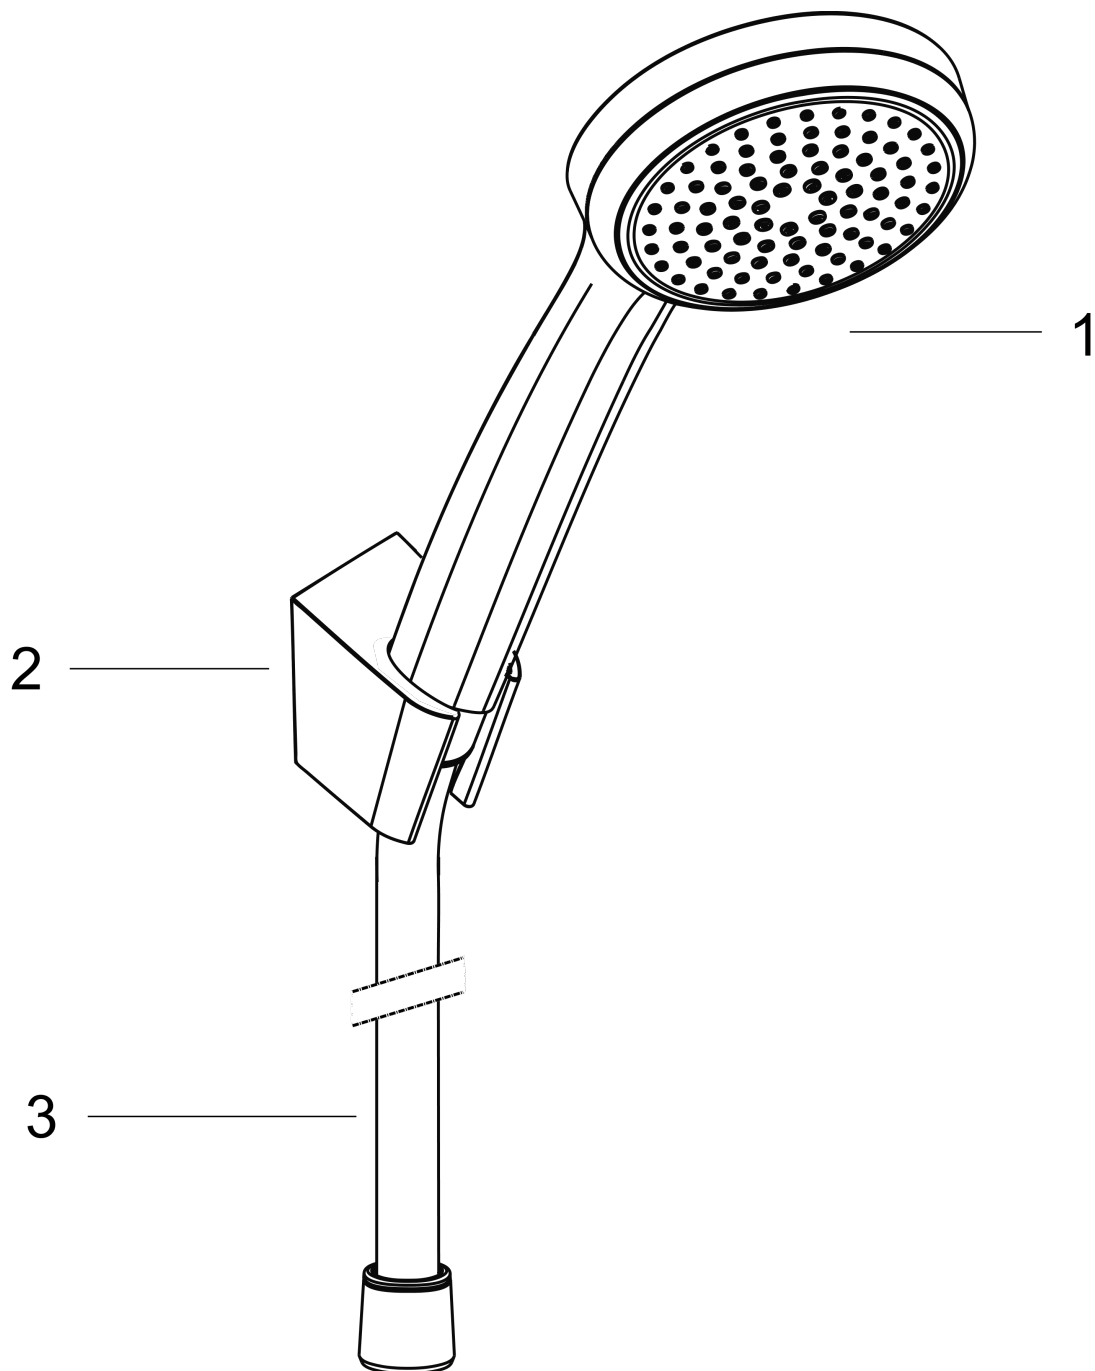

### Merkmale

- besteht aus: Handbrause, Brausehalter, Brauseschlauch
- Brausekopfgröße: 100 mm
- integrierte Brausehalterfunktion
- Strahlart: Rain
- maximale Durchflussmenge bei 3 bar: 16 l/min
- Mindestfließdruck: 1 bar
- brauseseitiger Drehwirbel gegen lästiges Verdrehen des Brauseschlauches
- Brauseschlauch mit beidseitig konischer Mutter
- Brausehalter aus Kunststoff
- Wandbefestigung: Schraubbefestigung
- ausspülbare Siebdichtung

## Maßzeichnung

## Durchflussdiagramm

Die Verbrauchswerte wurden praxisnah mit den dazugehörigen Armaturen (Thermostat/Mischer/Unterputzventil) gemessen.

**Croma 100**  
**Brausehalterset Mono mit Brauseschlauch 160 cm**  
 Oberflächen: **Chrom** Artikelnummer: **27575000**

Explosionszeichnung

Baujahr: >05/11

**Croma 100**  
**Brausehalterset Mono mit Brauseschlauch 160 cm**  
 Oberflächen: **Chrom** Artikelnummer: **27575000**

**Ersatzteilliste**

Baujahr: >05/11

Pos.	Beschreibung	Artikelnummer	PG	VE
1	Handbrause	28580000	98	1
2	Handbrausenhalter	28331000	98	1
3	Brauseschlauch Isiflex'B 1,60 m	28276000	98	1