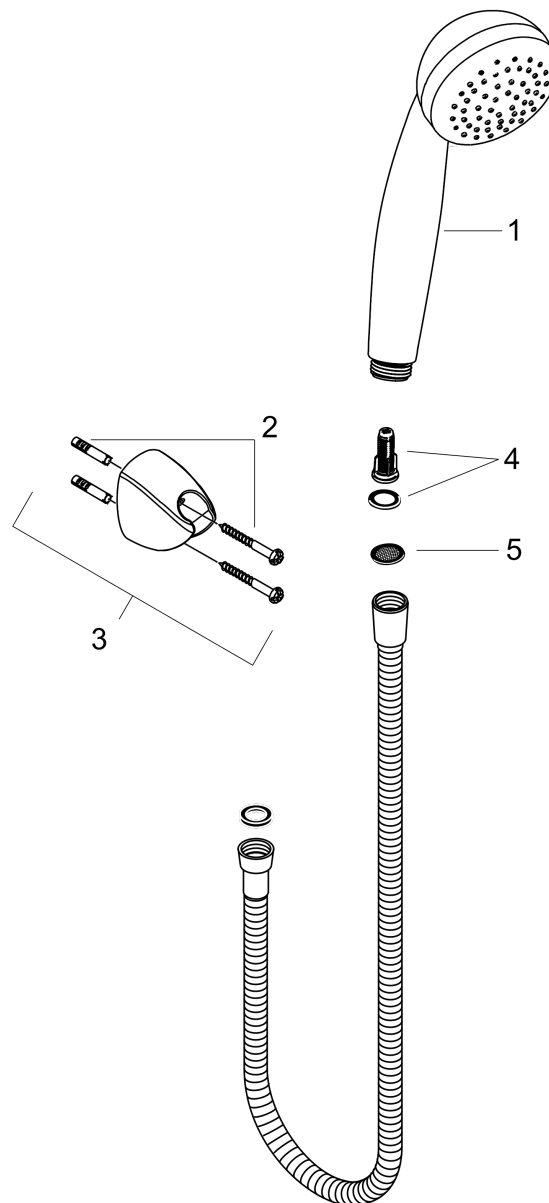

Crometta 85
Brausehalterset Mono mit Brauseschlauch 160 cm
 Oberflächen: **Chrom** Artikelnummer: **27577000**

Beschreibung

Merkmale

- besteht aus: Handbrause, Brausehalter, Brauseschlauch
- Brausekopfgröße: 85 mm
- integrierte Brausehalterfunktion
- Strahlart: Normalstrahl
- maximale Durchflussmenge bei 3 bar: 16 l/min
- Mindestfließdruck: 1 bar
- Betriebsdruck: min. 1 bar/max. 6 bar
- Brausehalter aus Kunststoff
- Wandbefestigung: Schraubbefestigung
- ausspülbare Siebdichtung

Technologie

Produktabbildung

Maßzeichnung

Durchflussdiagramm

Die Verbrauchswerte wurden praxisnah mit den dazugehörigen Armaturen (Thermostat/Mischer/Unterputzventil) gemessen.

Crometta 85
Brausehalterset Mono mit Brauseschlauch 160 cm
 Oberflächen: **Chrom** Artikelnummer: **27577000**

Explosionszeichnung

Baujahr: >05/11

Crometta 85
Brausehalterset Mono mit Brauseschlauch 160 cm
Oberflächen: **Chrom** Artikelnummer: **27577000**

Ersatzteilliste

Baujahr: >05/11

Pos.	Beschreibung	Artikelnummer	PG	VE
1	Handbrause	28585000	98	1
2	Befestigungsteile	40915000	4	1
3	Handbrausenhalter	27521000	98	1
4	Filtereinsatz	97708000	2	1
5	Siebichtung	94246000	1	1