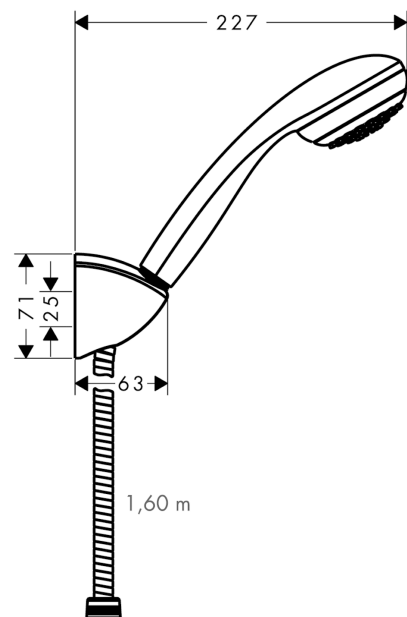

Crometta 85
Brausehalterset Mono mit Brauseschlauch 160 cm
 Oberflächen: **Chrom** Artikelnummer: **27577000**

Beschreibung

Merkmale

- besteht aus: Handbrause, Brausehalter, Brauseschlauch
- Brausekopfgröße: 85 mm
- integrierte Brausehalterfunktion
- Strahlart: Normalstrahl
- maximale Durchflussmenge bei 3 bar: 16 l/min
- Mindestfließdruck: 1 bar
- Betriebsdruck: min. 1 bar/max. 6 bar
- Brausehalter aus Kunststoff
- Wandbefestigung: Schraubbefestigung
- ausspülbare Siebdichtung

Technologie

Produktabbildung

Maßzeichnung

Durchflussdiagramm

Die Verbrauchswerte wurden praxisnah mit den dazugehörigen Armaturen (Thermostat/Mischer/Unterputzventil) gemessen.

Crometta 85
Brausehalterset Mono mit Brauseschlauch 160 cm
 Oberflächen: **Chrom** Artikelnummer: **27577000**

Explosionszeichnung

Baujahr: >05/11

Crometta 85
Brausehalterset Mono mit Brauseschlauch 160 cm
Oberflächen: **Chrom** Artikelnummer: **27577000**

Ersatzteilliste

Baujahr: >05/11

Pos.	Beschreibung	Artikelnummer	PG	VE
1	Handbrause	28585000	98	1
2	Befestigungsteile	40915000	4	1
3	Handbrausenhalter	27521000	98	1
4	Filtereinsatz	97708000	2	1
5	Siebichtung	94246000	1	1