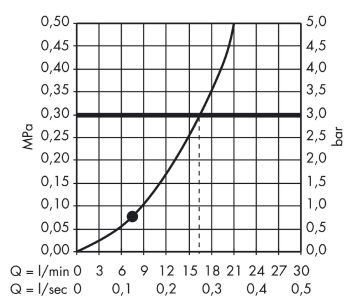

Crometta 85
Brausehalterset Mono mit Brauseschlauch 160 cm
 Oberflächen: **Chrom** Artikelnummer: **27577000**

Beschreibung

Merkmale

- besteht aus: Handbrause, Brausehalter, Brauseschlauch
- Brausekopfgröße: 85 mm
- integrierte Brausehalterfunktion
- Strahlart: Normalstrahl
- maximale Durchflussmenge bei 3 bar: 16 l/min
- Mindestfließdruck: 1 bar
- Betriebsdruck: min. 1 bar/max. 6 bar
- Brausehalter aus Kunststoff
- Wandbefestigung: Schraubbefestigung
- ausspülbare Siebdichtung

Technologie

Produktabbildung

Maßzeichnung

Durchflussdiagramm

Die Verbrauchswerte wurden praxisnah mit den dazugehörigen Armaturen (Thermostat/Mischer/Unterputzventil) gemessen.

Crometta 85
Brausehalterset Mono mit Brauseschlauch 160 cm
 Oberflächen: **Chrom** Artikelnummer: **27577000**

Explosionszeichnung

Baujahr: >05/11

Crometta 85
Brausehalterset Mono mit Brauseschlauch 160 cm
Oberflächen: **Chrom** Artikelnummer: **27577000**

Ersatzteilliste

Baujahr: >05/11

Pos.	Beschreibung	Artikelnummer	PG	VE
1	Handbrause	28585000	98	1
2	Befestigungsteile	40915000	4	1
3	Handbrausenhalter	27521000	98	1
4	Filtereinsatz	97708000	2	1
5	Siebichtung	94246000	1	1