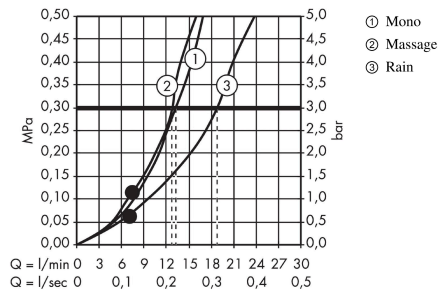

Croma 100
Brausehaltersset Multi mit Brauseschlauch 125 cm
Oberflächen: **Chrom** Artikelnummer: **27593000**

Durchflussdiagramm

Die Verbrauchswerte wurden praxisnah mit den dazugehörigen Armaturen (Thermostat/Mischer/Unterputzventil) gemessen.