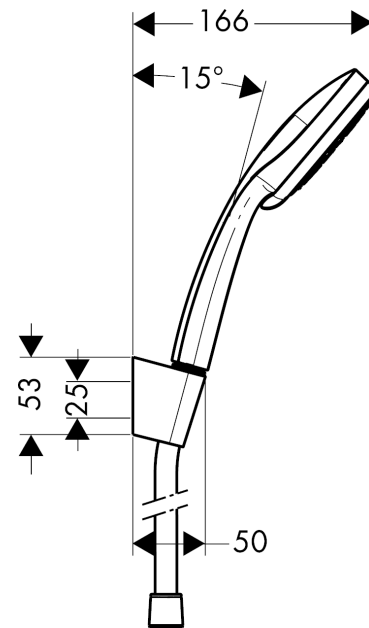

**Croma 100**  
**Brausehaltersset Multi mit Brauseschlauch 125 cm**  
 Oberflächen: **Chrom** Artikelnummer: **27593000**

### Merkmale

- besteht aus: Handbrause, Brausehalter, Brauseschlauch
- Brausekopfgröße: 100 mm
- integrierte Brausehalterfunktion
- Strahlart: MonoRain, Massagestrahl, Rain
- Strahlartenumstellung durch drehbare Strahlscheibe
- maximale Durchflussmenge bei 3 bar: 19 l/min
- Mindestfließdruck: 1 bar
- brauseseitiger Drehwirbel gegen lästiges Verdrehen des Brauseschlauches
- Brauseschlauch mit beidseitig konischer Mutter
- Brausehalter aus Kunststoff
- Wandbefestigung: Schraubbefestigung
- ausspülbare Siebdichtung

## Maßzeichnung

**Croma 100**  
**Brausehaltersset Multi mit Brauseschlauch 125 cm**  
 Oberflächen: **Chrom** Artikelnummer: **27593000**

**Durchflussdiagramm**

Die Verbrauchswerte wurden praxisnah mit den dazugehörigen Armaturen (Thermostat/Mischer/Unterputzventil) gemessen.

**Croma 100**  
**Brausehalterset Multi mit Brauseschlauch 125 cm**  
 Oberflächen: **Chrom** Artikelnummer: **27593000**

Explosionszeichnung

Baujahr: >10/06

**Croma 100**  
**Brausehalterset Multi mit Brauseschlauch 125 cm**  
 Oberflächen: **Chrom** Artikelnummer: **27593000**