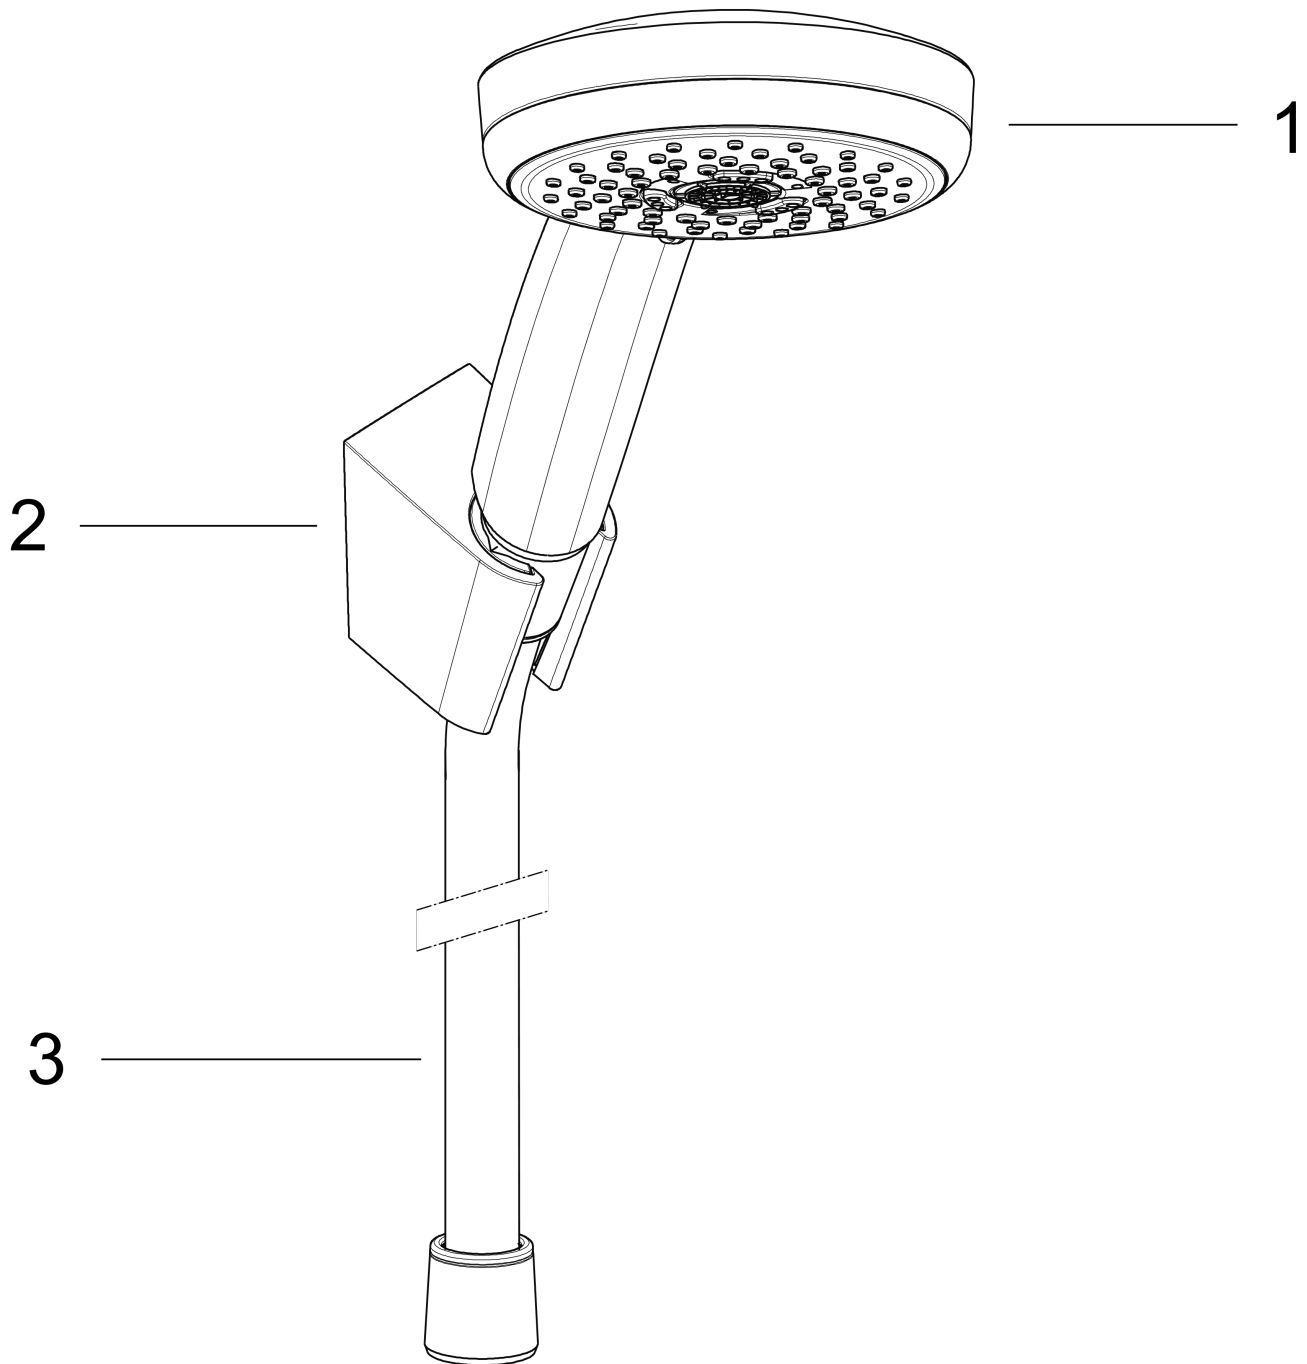

**Croma 100**  
**Brausehaltersset Multi mit Brauseschlauch 125 cm**  
 Oberflächen: **Chrom** Artikelnummer: **27593000**

### Merkmale

- besteht aus: Handbrause, Brausehalter, Brauseschlauch
- Brausekopfgröße: 100 mm
- integrierte Brausehalterfunktion
- Strahlart: MonoRain, Massagestrahl, Rain
- Strahlartenumstellung durch drehbare Strahlscheibe
- maximale Durchflussmenge bei 3 bar: 19 l/min
- Mindestfließdruck: 1 bar
- brauseseitiger Drehwirbel gegen lästiges Verdrehen des Brauseschlauches
- Brauseschlauch mit beidseitig konischer Mutter
- Brausehalter aus Kunststoff
- Wandbefestigung: Schraubbefestigung
- ausspülbare Siebdichtung

## Maßzeichnung

**Croma 100**  
**Brausehaltersset Multi mit Brauseschlauch 125 cm**  
 Oberflächen: **Chrom** Artikelnummer: **27593000**

**Durchflussdiagramm**

Die Verbrauchswerte wurden praxisnah mit den dazugehörigen Armaturen (Thermostat/Mischer/Unterputzventil) gemessen.

**Croma 100**  
**Brausehalterset Multi mit Brauseschlauch 125 cm**  
 Oberflächen: **Chrom** Artikelnummer: **27593000**

Explosionszeichnung

Baujahr: >10/06

**Croma 100**  
**Brausehalterset Multi mit Brauseschlauch 125 cm**  
 Oberflächen: **Chrom** Artikelnummer: **27593000**