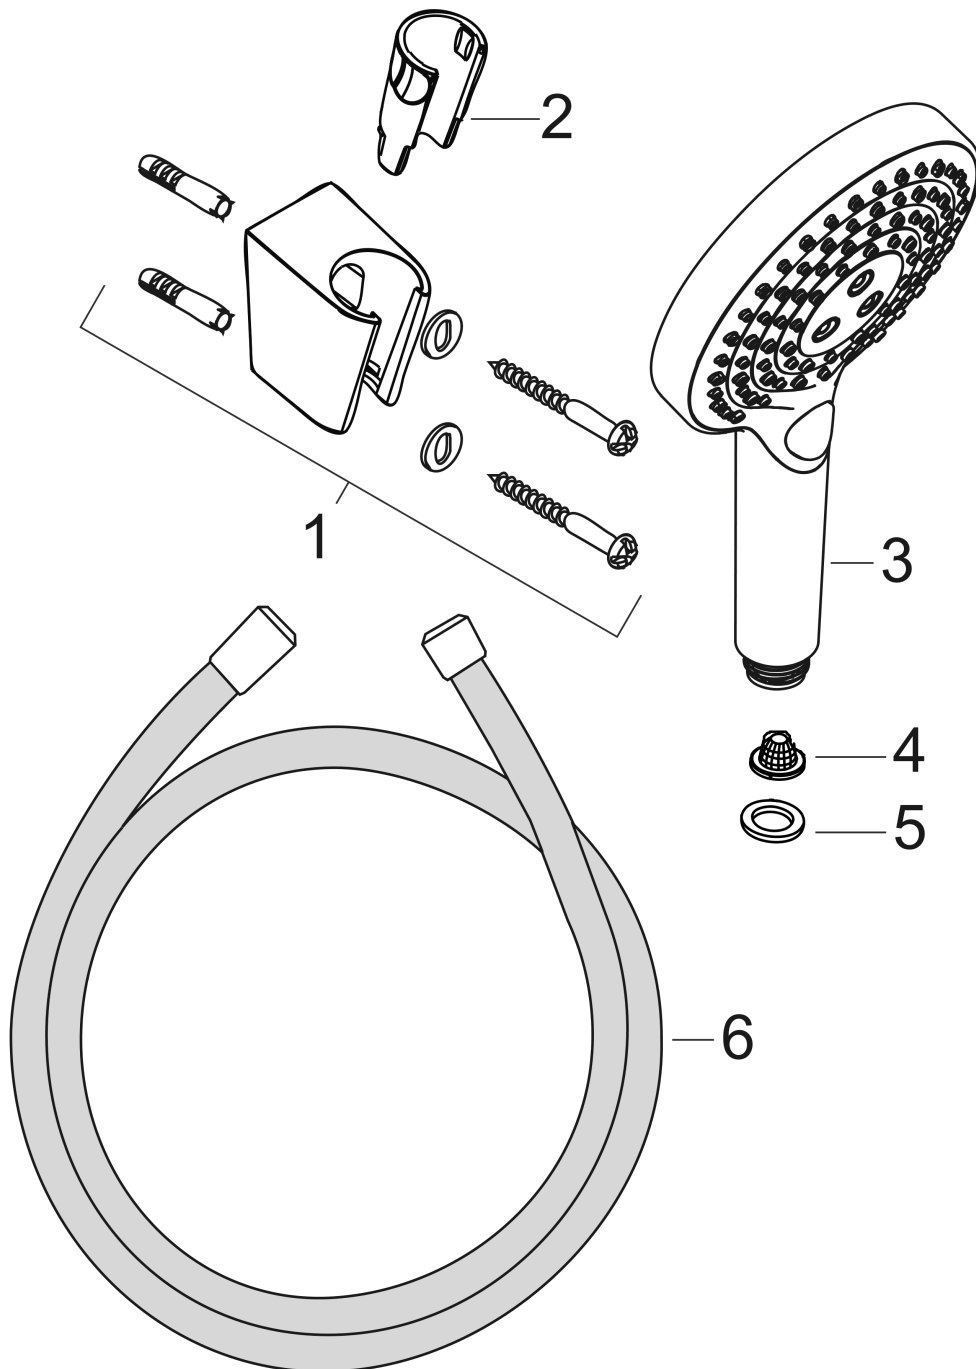

### Merkmale

- besteht aus: Handbrause, Brausehalter, Brauseschlauch
- Brausekopfgröße: 125 mm
- integrierte Brausehalterfunktion
- Strahlart: PowderRain, Rain, Whirl
- komfortable Strahlartenumstellung durch Select-Taste
- maximale Durchflussmenge bei 3 bar: 11 l/min
- Mindestfließdruck: 1 bar
- Betriebsdruck: min. 1 bar/max. 6 bar
- brauseseitiger Drehwirbel gegen lästiges Verdrehen des Brauseschlauches
- Brausehalter aus Kunststoff
- Wandbefestigung: Schraubbefestigung
- ausspülbare Siebdichtung

## Maßzeichnung

**Raindance Select S**  
**Brausehalterset 120 3jet PowderRain mit Brauseschlauch 160 cm**  
 Oberflächen: **Chrom** Artikelnummer: **27668000**

**Durchflussdiagramm**

Die Verbrauchswerte wurden praxisnah mit den dazugehörigen Armaturen (Thermostat/Mischer/Unterputzventil) gemessen.

**Raindance Select S**  
**Brausehalterset 120 3jet PowderRain mit Brauseschlauch 160 cm**  
 Oberflächen: **Chrom** Artikelnummer: **27668000**

Explosionszeichnung

Baujahr: >04/18

**Raindance Select S**  
**Brausehaltersset 120 3jet PowderRain mit Brauseschlauch 160 cm**  
 Oberflächen: **Chrom** Artikelnummer: **27668000**

**Ersatzteilliste**

Baujahr: >04/18

Pos.	Beschreibung	Artikelnummer	PG	VE
1	Handbrausenhalter	28331000	98	1
2	Futter	98918000	1	1
3	Handbrause	26014000	98	1
4	Sieb	92672000	2	1
5	Dichtung	98058000	1	1
6	Brauseschlauch Isiflex'B 1,60 m	28276000	98	1