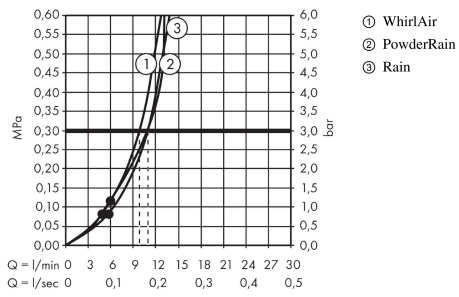

## Produktabbildung

## Maßzeichnung

**Raindance Select S**  
**Brausehalterset 120 3jet PowderRain mit Brauseschlauch 160 cm**  
 Oberflächen: **Chrom** Artikelnummer: **27668000**

**Durchflussdiagramm**

Die Verbrauchswerte wurden praxisnah mit den dazugehörigen Armaturen (Thermostat/Mischer/Unterputzventil) gemessen.