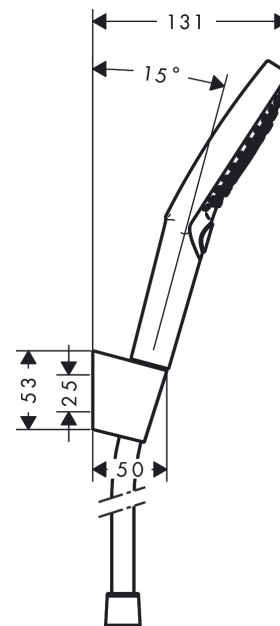

Maßzeichnung