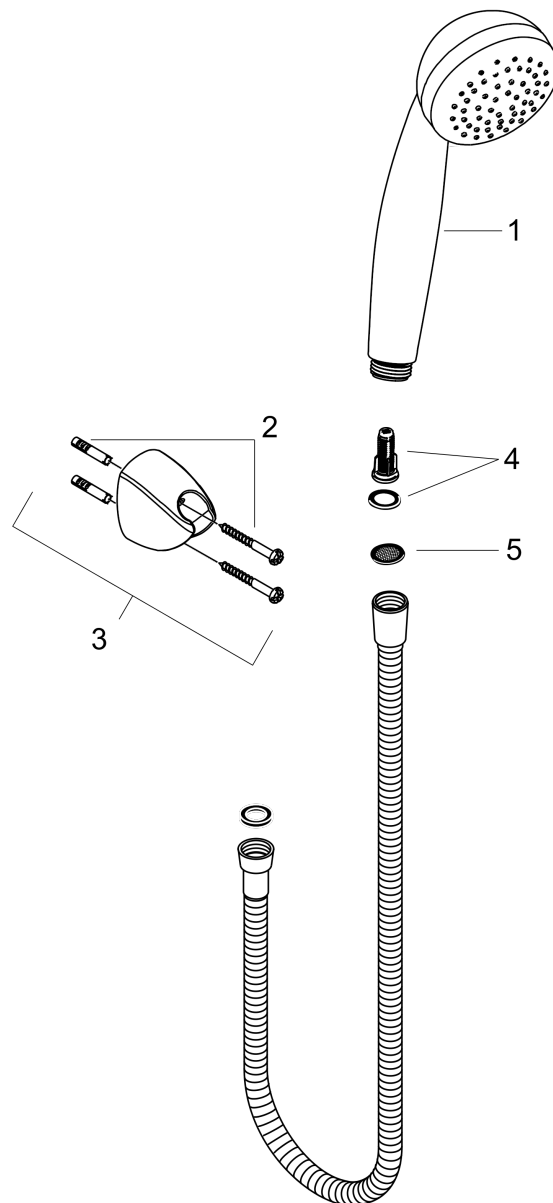

Crometta 85
Brausehalterset Mono mit Brauseschlauch 125 cm
 Oberflächen: **Chrom** Artikelnummer: **27576000**

Beschreibung

Merkmale

- besteht aus: Handbrause, Brausehalter, Brauseschlauch
- Brausekopfgröße: 85 mm
- integrierte Brausehalterfunktion
- Strahlart: Normalstrahl
- maximale Durchflussmenge bei 3 bar: 16 l/min
- Mindestfließdruck: 1 bar
- Betriebsdruck: min. 1 bar/max. 6 bar
- Brausehalter aus Kunststoff
- Wandbefestigung: Schraubbefestigung
- ausspülbare Siebdichtung

Technologie

Zertifikate

Produktabbildung

Maßzeichnung

Crometta 85
Brausehalterset Mono mit Brauseschlauch 125 cm
 Oberflächen: **Chrom** Artikelnummer: **27576000**

Explosionszeichnung

Baujahr: >05/11

Crometta 85
Brausehalterset Mono mit Brauseschlauch 125 cm
Oberflächen: **Chrom** Artikelnummer: **27576000**

Ersatzteilliste

Baujahr: >05/11

Pos.	Beschreibung	Artikelnummer	PG	VE
1	Handbrause	28585000	98	1
2	Befestigungsteile	40915000	4	1
3	Handbrausenhalter	27521000	98	1
4	Filtereinsatz	97708000	2	1
5	Siebichtung	94246000	1	1