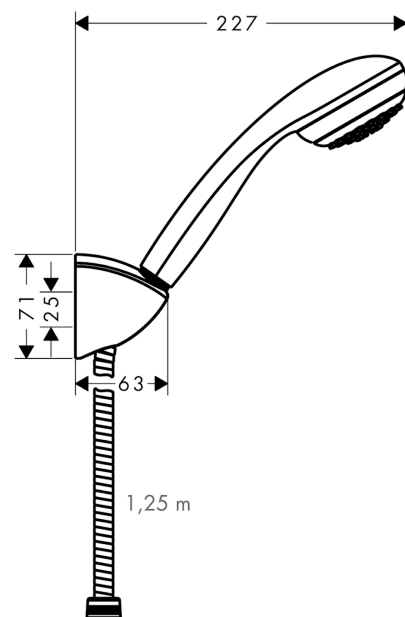

Crometta 85
Brausehalterset Mono mit Brauseschlauch 125 cm
 Oberflächen: **Chrom** Artikelnummer: **27576000**

Beschreibung

Merkmale

- besteht aus: Handbrause, Brausehalter, Brauseschlauch
- Brausekopfgröße: 85 mm
- integrierte Brausehalterfunktion
- Strahlart: Normalstrahl
- maximale Durchflussmenge bei 3 bar: 16 l/min
- Mindestfließdruck: 1 bar
- Betriebsdruck: min. 1 bar/max. 6 bar
- Brausehalter aus Kunststoff
- Wandbefestigung: Schraubbefestigung
- ausspülbare Siebdichtung

Technologie

Zertifikate

Produktabbildung

Maßzeichnung

Crometta 85
Brausehalterset Mono mit Brauseschlauch 125 cm
 Oberflächen: **Chrom** Artikelnummer: **27576000**

Explosionszeichnung

Baujahr: >05/11

Crometta 85
Brausehalterset Mono mit Brauseschlauch 125 cm
Oberflächen: **Chrom** Artikelnummer: **27576000**

Ersatzteilliste

Baujahr: >05/11

Pos.	Beschreibung	Artikelnummer	PG	VE
1	Handbrause	28585000	98	1
2	Befestigungsteile	40915000	4	1
3	Handbrausenhalter	27521000	98	1
4	Filtereinsatz	97708000	2	1
5	Siebichtung	94246000	1	1