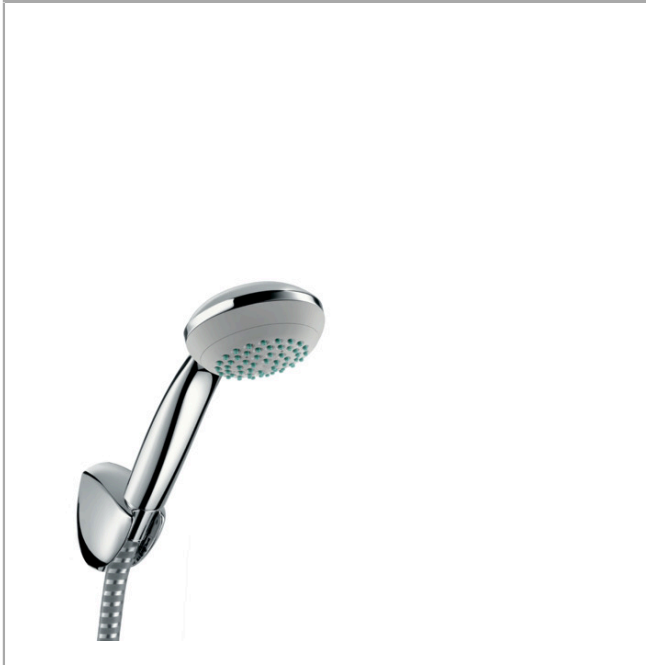

Crometta 85
Brausehalterset Mono mit Brauseschlauch 125 cm
 Oberflächen: **Chrom** Artikelnummer: **27576000**

Beschreibung

Merkmale

- besteht aus: Handbrause, Brausehalter, Brauseschlauch
- Brausekopfgröße: 85 mm
- integrierte Brausehalterfunktion
- Strahlart: Normalstrahl
- maximale Durchflussmenge bei 3 bar: 16 l/min
- Mindestfließdruck: 1 bar
- Betriebsdruck: min. 1 bar/max. 6 bar
- Brausehalter aus Kunststoff
- Wandbefestigung: Schraubbefestigung
- ausspülbare Siebdichtung

Technologie

Zertifikate

Produktabbildung

Maßzeichnung

Crometta 85
Brausehalterset Mono mit Brauseschlauch 125 cm
 Oberflächen: **Chrom** Artikelnummer: **27576000**

Explosionszeichnung

Baujahr: >05/11

Crometta 85
Brausehalterset Mono mit Brauseschlauch 125 cm
Oberflächen: **Chrom** Artikelnummer: **27576000**