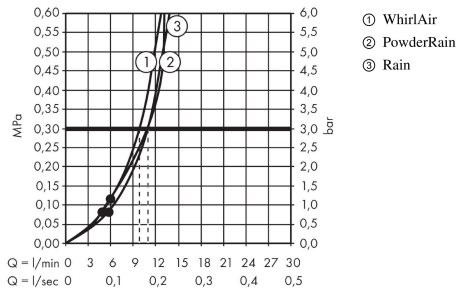

Raindance Select S
Brausehalterset 120 3jet PowderRain mit Brauseschlauch 125 cm
 Oberflächen: **Chrom** Artikelnummer: **27669000**

Beschreibung

Merkmale

- besteht aus: Handbrause, Brausehalter, Brauseschlauch
- Brausekopfgröße: 125 mm
- integrierte Brausehalterfunktion
- Strahlart: PowderRain, Rain, Whirl
- komfortable Strahlartenumstellung durch Select-Taste
- maximale Durchflussmenge bei 3 bar: 11 l/min
- Mindestfließdruck: 1 bar
- Betriebsdruck: min. 1 bar/max. 6 bar
- brauseseitiger Drehwirbel gegen lästiges Verdrehen des Brauseschlauches
- Brausehalter aus Kunststoff
- Wandbefestigung: Schraubbefestigung
- ausspülbare Siebdichtung

Technologie

Produktabbildung

Maßzeichnung

Raindance Select S

Brausehalterset 120 3jet PowderRain mit Brauseschlauch 125 cm

Oberflächen: **Chrom** Artikelnummer: **27669000**

Durchflussdiagramm

Die Verbrauchswerte wurden praxisnah mit den dazugehörigen Armaturen (Thermostat/Mischer/Unterputzventil) gemessen.