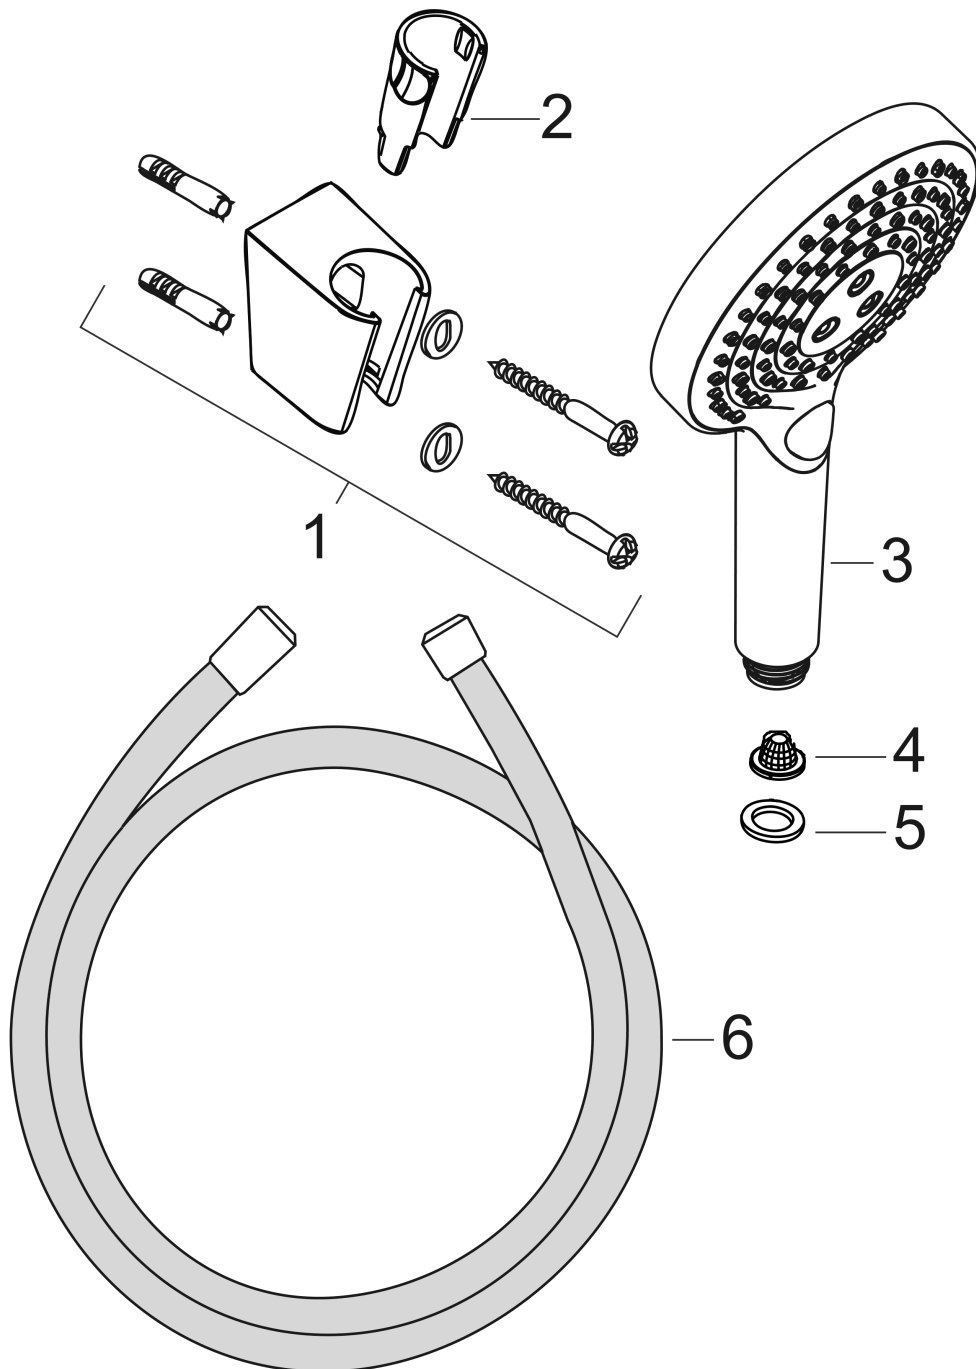

Raindance Select S
Brausehalterset 120 3jet PowderRain mit Brauseschlauch 125 cm
 Oberflächen: **Chrom** Artikelnummer: **27669000**

Beschreibung

Merkmale

- besteht aus: Handbrause, Brausehalter, Brauseschlauch
- Brausekopfgröße: 125 mm
- integrierte Brausehalterfunktion
- Strahlart: PowderRain, Rain, Whirl
- komfortable Strahlartenumstellung durch Select-Taste
- maximale Durchflussmenge bei 3 bar: 11 l/min
- Mindestfließdruck: 1 bar
- Betriebsdruck: min. 1 bar/max. 6 bar
- brauseseitiger Drehwirbel gegen lästiges Verdrehen des Brauseschlauches
- Brausehalter aus Kunststoff
- Wandbefestigung: Schraubbefestigung
- ausspülbare Siebdichtung

Technologie

Produktabbildung

Maßzeichnung

Raindance Select S

Brausehalterset 120 3jet PowderRain mit Brauseschlauch 125 cm

Oberflächen: **Chrom** Artikelnummer: **27669000**

Durchflussdiagramm

Die Verbrauchswerte wurden praxisnah mit den dazugehörigen Armaturen (Thermostat/Mischer/Unterputzventil) gemessen.

Raindance Select S
Brausehalterset 120 3jet PowderRain mit Brauseschlauch 125 cm
 Oberflächen: **Chrom** Artikelnummer: **27669000**

Explosionszeichnung

Baujahr: >04/18

Raindance Select S
Brausehaltersset 120 3jet PowderRain mit Brauseschlauch 125 cm
 Oberflächen: **Chrom** Artikelnummer: **27669000**

Ersatzteilliste

Baujahr: >04/18

| Pos. | Beschreibung | Artikelnummer | PG | VE |
|------|---------------------------------|---------------|----|----|
| 1 | Handbrausenhalter | 28331000 | 98 | 1 |
| 2 | Futter | 98918000 | 1 | 1 |
| 3 | Handbrause | 26014000 | 98 | 1 |
| 4 | Sieb | 92672000 | 2 | 1 |
| 5 | Dichtung | 98058000 | 1 | 1 |
| 6 | Brauseschlauch Isiflex'B 1,25 m | 28272000 | 98 | 1 |