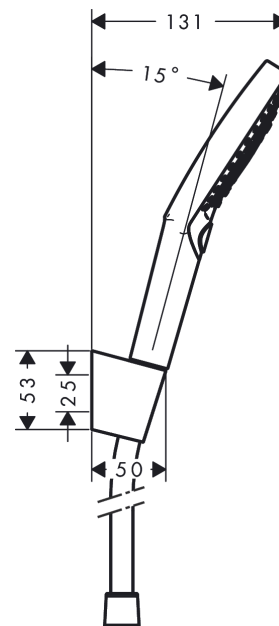

Raindance Select S
Brausehalterset 120 3jet PowderRain mit Brauseschlauch 125 cm
 Oberflächen: **Chrom** Artikelnummer: **27669000**

Beschreibung

Merkmale

- besteht aus: Handbrause, Brausehalter, Brauseschlauch
- Brausekopfgröße: 125 mm
- integrierte Brausehalterfunktion
- Strahlart: PowderRain, Rain, Whirl
- komfortable Strahlartenumstellung durch Select-Taste
- maximale Durchflussmenge bei 3 bar: 11 l/min
- Mindestfließdruck: 1 bar
- Betriebsdruck: min. 1 bar/max. 6 bar
- brauseseitiger Drehwirbel gegen lästiges Verdrehen des Brauseschlauches
- Brausehalter aus Kunststoff
- Wandbefestigung: Schraubbefestigung
- ausspülbare Siebdichtung

Technologie

Produktabbildung

Maßzeichnung

Raindance Select S

Brausehalterset 120 3jet PowderRain mit Brauseschlauch 125 cm

Oberflächen: **Chrom** Artikelnummer: **27669000**

Durchflussdiagramm

Die Verbrauchswerte wurden praxisnah mit den dazugehörigen Armaturen (Thermostat/Mischer/Unterputzventil) gemessen.

Raindance Select S
Brausehalterset 120 3jet PowderRain mit Brauseschlauch 125 cm
 Oberflächen: **Chrom** Artikelnummer: **27669000**

Explosionszeichnung

Baujahr: >04/18

Raindance Select S
Brausehaltersset 120 3jet PowderRain mit Brauseschlauch 125 cm
 Oberflächen: **Chrom** Artikelnummer: **27669000**

Ersatzteilliste

Baujahr: >04/18

| Pos. | Beschreibung | Artikelnummer | PG | VE |
|------|---------------------------------|---------------|----|----|
| 1 | Handbrausenhalter | 28331000 | 98 | 1 |
| 2 | Futter | 98918000 | 1 | 1 |
| 3 | Handbrause | 26014000 | 98 | 1 |
| 4 | Sieb | 92672000 | 2 | 1 |
| 5 | Dichtung | 98058000 | 1 | 1 |
| 6 | Brauseschlauch Isiflex'B 1,25 m | 28272000 | 98 | 1 |