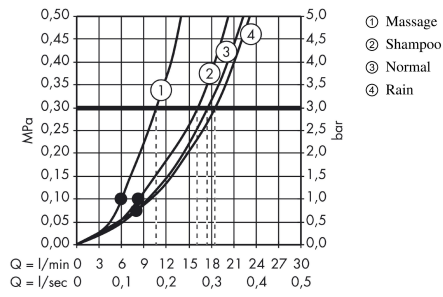

Croma 100
Brausehaltersset Vario mit Brauseschlauch 160 cm
 Oberflächen: **Chrom** Artikelnummer: **27594000**

Beschreibung

Merkmale

- besteht aus: Handbrause, Brausehalter, Brauseschlauch
- Brausekopfgröße: 100 mm
- integrierte Brausehalterfunktion
- Strahlart: Massagestrahl, Rain, Normalstrahl, Shampoostrahl
- Strahlartenumstellung durch drehbare Strahlscheibe
- maximale Durchflussmenge bei 3 bar: 18 l/min
- Mindestfließdruck: 1 bar
- Betriebsdruck: min. 1 bar/max. 6 bar
- brauseseitiger Drehwirbel gegen lästiges Verdrehen des Brauseschlauches
- Brauseschlauch mit beidseitig konischer Mutter
- Brausehalter aus Kunststoff
- Wandbefestigung: Schraubbefestigung
- ausspülbare Siebdichtung

Technologie

Zertifikate

Produktabbildung

Maßzeichnung

Croma 100
Brausehaltersset Vario mit Brauseschlauch 160 cm
 Oberflächen: **Chrom** Artikelnummer: **27594000**

Durchflussdiagramm

Die Verbrauchswerte wurden praxisnah mit den dazugehörigen Armaturen (Thermostat/Mischer/Unterputzventil) gemessen.