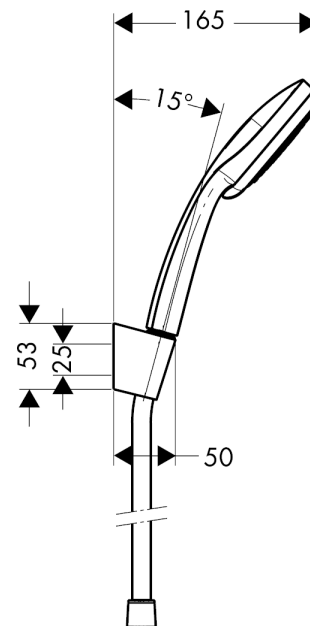

Croma 100
Brausehaltersset Vario mit Brauseschlauch 160 cm
 Oberflächen: **Chrom** Artikelnummer: **27594000**

Beschreibung

Merkmale

- besteht aus: Handbrause, Brausehalter, Brauseschlauch
- Brausekopfgröße: 100 mm
- integrierte Brausehalterfunktion
- Strahlart: Massagestrahl, Rain, Normalstrahl, Shampoostrahl
- Strahlartenumstellung durch drehbare Strahlscheibe
- maximale Durchflussmenge bei 3 bar: 18 l/min
- Mindestfließdruck: 1 bar
- Betriebsdruck: min. 1 bar/max. 6 bar
- brauseseitiger Drehwirbel gegen lästiges Verdrehen des Brauseschlauches
- Brauseschlauch mit beidseitig konischer Mutter
- Brausehalter aus Kunststoff
- Wandbefestigung: Schraubbefestigung
- ausspülbare Siebdichtung

Technologie

Zertifikate

Produktabbildung

Maßzeichnung

Croma 100
Brausehaltersset Vario mit Brauseschlauch 160 cm
 Oberflächen: **Chrom** Artikelnummer: **27594000**

Durchflussdiagramm

Die Verbrauchswerte wurden praxisnah mit den dazugehörigen Armaturen (Thermostat/Mischer/Unterputzventil) gemessen.

Croma 100
Brausehalterset Vario mit Brauseschlauch 160 cm
 Oberflächen: **Chrom** Artikelnummer: **27594000**

Explosionszeichnung

Baujahr: >10/06

Croma 100
Brausehalterset Vario mit Brauseschlauch 160 cm
 Oberflächen: **Chrom** Artikelnummer: **27594000**

Ersatzteilliste

Baujahr: >10/06

Pos.	Beschreibung	Artikelnummer	PG	VE
1	Handbrause	28535000	98	1
2	Handbrausenhalter	28331000	98	1
3	Brauseschlauch Isiflex'B 1,60 m	28276000	98	1