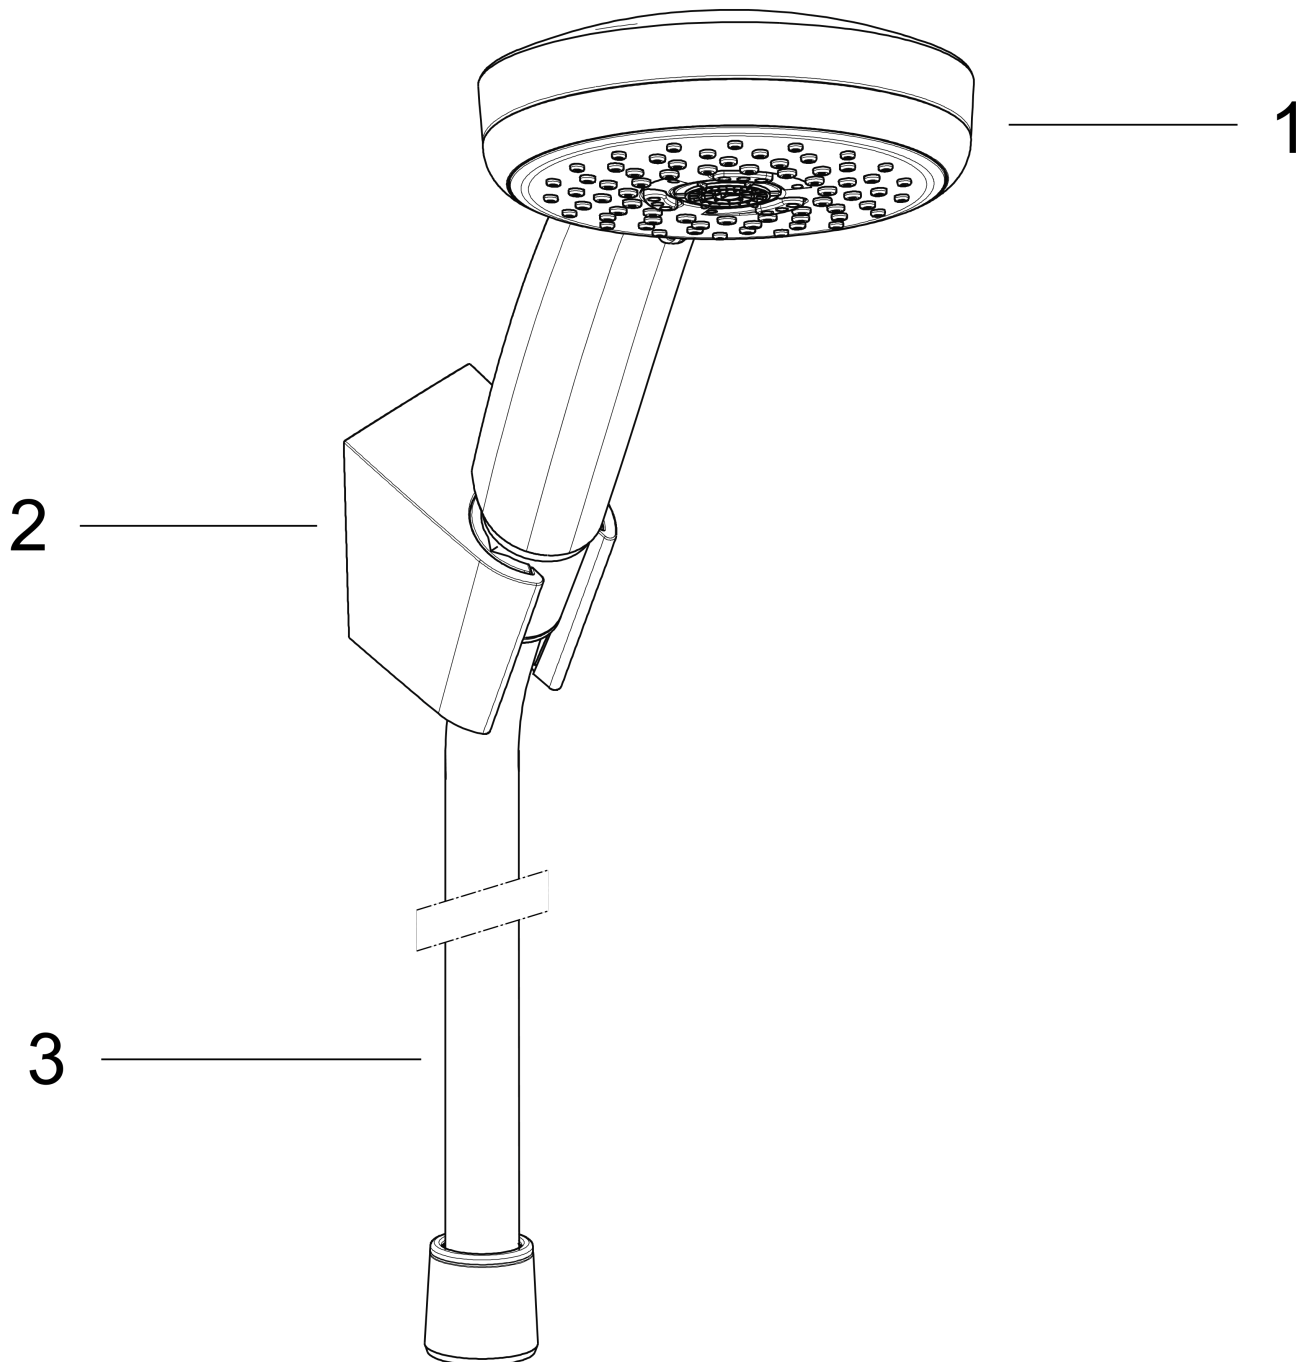

Croma 100
Brausehaltersset Vario mit Brauseschlauch 160 cm
 Oberflächen: **Chrom** Artikelnummer: **27594000**

Beschreibung

Merkmale

- besteht aus: Handbrause, Brausehalter, Brauseschlauch
- Brausekopfgröße: 100 mm
- integrierte Brausehalterfunktion
- Strahlart: Massagestrahl, Rain, Normalstrahl, Shampoostrahl
- Strahlartenumstellung durch drehbare Strahlscheibe
- maximale Durchflussmenge bei 3 bar: 18 l/min
- Mindestfließdruck: 1 bar
- Betriebsdruck: min. 1 bar/max. 6 bar
- brauseseitiger Drehwirbel gegen lästiges Verdrehen des Brauseschlauches
- Brauseschlauch mit beidseitig konischer Mutter
- Brausehalter aus Kunststoff
- Wandbefestigung: Schraubbefestigung
- ausspülbare Siebdichtung

Technologie

Zertifikate

Produktabbildung

Maßzeichnung

Croma 100
Brausehaltersset Vario mit Brauseschlauch 160 cm
 Oberflächen: **Chrom** Artikelnummer: **27594000**

Durchflussdiagramm

Die Verbrauchswerte wurden praxisnah mit den dazugehörigen Armaturen (Thermostat/Mischer/Unterputzventil) gemessen.

Croma 100
Brausehalterset Vario mit Brauseschlauch 160 cm
 Oberflächen: **Chrom** Artikelnummer: **27594000**

Explosionszeichnung

Baujahr: >10/06

Croma 100
Brausehalterset Vario mit Brauseschlauch 160 cm
 Oberflächen: **Chrom** Artikelnummer: **27594000**