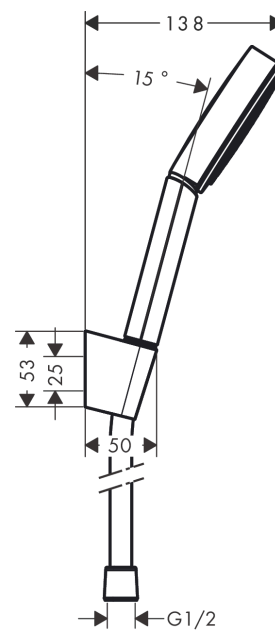

Pulsify S
Brausehalterset 105 1jet mit Brauseschlauch 125 cm
 Oberflächen: **Chrom** Artikelnummer: **24301000**

Beschreibung

Merkmale

- besteht aus: Handbrause, Brausehalter, Brauseschlauch
- Brausekopfgröße: 105 mm
- integrierte Brausehalterfunktion
- Strahlart: PowderRain
- maximale Durchflussmenge bei 3 bar: 13,5 l/min
- Mindestfließdruck: 1 bar
- Betriebsdruck: min. 1 bar/max. 6 bar
- brauseseitiger Drehwirbel gegen lästiges Verdrehen des Brauseschlauches
- Wandstützen aus Kunststoff
- ausspülbarer Siebeinsatz

Technologie

Designpreise

reddot winner 2021

Produktabbildung

Maßzeichnung

Durchflussdiagramm