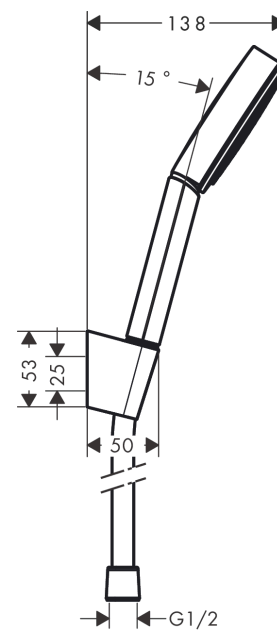

## Pulsify S

**Brausehaltersset 105 1jet mit Brauseschlauch 125 cm**

Oberflächen: **Mattschwarz** Artikelnummer: **24301670**

#### Merkmale

- besteht aus: Handbrause, Brausehalter, Brauseschlauch
- Brausekopfgröße: 105 mm
- integrierte Brausehalterfunktion
- Strahlart: PowderRain
- maximale Durchflussmenge bei 3 bar: 13,5 l/min
- Mindestfließdruck: 1 bar
- Betriebsdruck: min. 1 bar/max. 6 bar
- brauseseitiger Drehwirbel gegen lästiges Verdrehen des Brauseschlauches
- Wandstützen aus Kunststoff
- ausspülbarer Siebeinsatz

### Produktabbildung

### Maßzeichnung