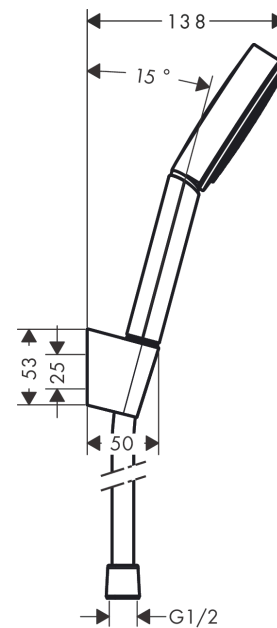

**Pulsify S**  
**Brausehaltersset 105 1jet mit Brauseschlauch 125 cm**  
 Oberflächen: **Mattweiß** Artikelnummer: **24301700**

### Merkmale

- besteht aus: Handbrause, Brausehalter, Brauseschlauch
- Brausekopfgröße: 105 mm
- integrierte Brausehalterfunktion
- Strahlart: PowderRain
- maximale Durchflussmenge bei 3 bar: 13,5 l/min
- Mindestfließdruck: 1 bar
- Betriebsdruck: min. 1 bar/max. 6 bar
- brauseseitiger Drehwirbel gegen lästiges Verdrehen des Brauseschlauches
- Wandstützen aus Kunststoff
- ausspülbarer Siebeinsatz

## Produktabbildung

## Maßzeichnung