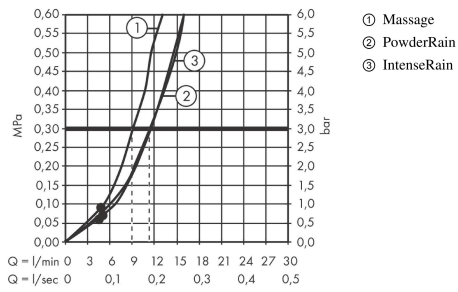

Pulsify Select S
Brausehalterset 105 3jet Relaxation mit Brauseschlauch 125 cm
 Oberflächen: **Chrom** Artikelnummer: **24302000**

Beschreibung

Merkmale

- besteht aus: Handbrause, Brausehalter, Brauseschlauch
- Brausekopfgröße: 105 mm
- integrierte Brausehalterfunktion
- Strahlart: PowderRain, IntenseRain, Massagestrahl
- komfortable Strahlartenumstellung durch Select-Taste
- maximale Durchflussmenge bei 3 bar: 11,4 l/min
- Mindestfließdruck: 1 bar
- Betriebsdruck: min. 1 bar/max. 6 bar
- brauseseitiger Drehwirbel gegen lästiges Verdrehen des Brauseschlauches
- Wandstützen aus Kunststoff
- ausspülbarer Siebeinsatz

Technologie

Designpreise

reddot winner 2021

Produktabbildung

Maßzeichnung

Pulsify Select S
Brausehalterset 105 3jet Relaxation mit Brauseschlauch 125 cm
 Oberflächen: **Chrom** Artikelnummer: **24302000**

Durchflussdiagramm

Die Verbrauchswerte wurden praxisnah mit den dazugehörigen Armaturen (Thermostat/Mischer/Unterputzventil) gemessen.