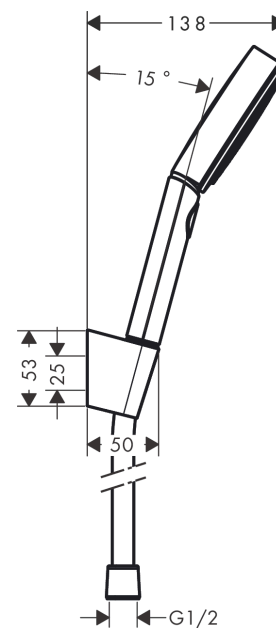

Pulsify Select S
Brausehalterset 105 3jet Relaxation mit Brauseschlauch 125 cm
 Oberflächen: **Chrom** Artikelnummer: **24302000**

Beschreibung

Merkmale

- besteht aus: Handbrause, Brausehalter, Brauseschlauch
- Brausekopfgröße: 105 mm
- integrierte Brausehalterfunktion
- Strahlart: PowderRain, IntenseRain, Massagestrahl
- komfortable Strahlartenumstellung durch Select-Taste
- maximale Durchflussmenge bei 3 bar: 11,4 l/min
- Mindestfließdruck: 1 bar
- Betriebsdruck: min. 1 bar/max. 6 bar
- brauseseitiger Drehwirbel gegen lästiges Verdrehen des Brauseschlauches
- Wandstützen aus Kunststoff
- ausspülbarer Siebeinsatz

Technologie

Designpreise

reddot winner 2021

Produktabbildung

Maßzeichnung

Pulsify Select S
Brausehalterset 105 3jet Relaxation mit Brauseschlauch 125 cm
 Oberflächen: **Chrom** Artikelnummer: **24302000**

Durchflussdiagramm