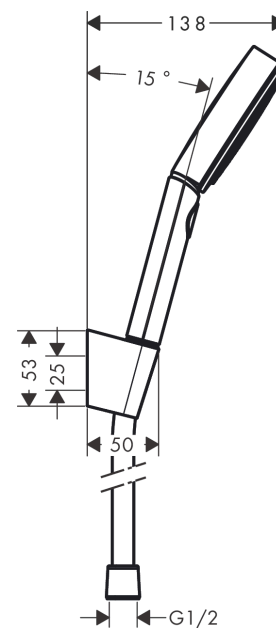

##### Merkmale

- besteht aus: Handbrause, Brausehalter, Brauseschlauch
- Brausekopfgröße: 105 mm
- integrierte Brausehalterfunktion
- Strahlart: PowderRain, IntenseRain, Massagestrahl
- komfortable Strahlartenumstellung durch Select-Taste
- maximale Durchflussmenge bei 3 bar: 11,4 l/min
- Mindestfließdruck: 1 bar
- Betriebsdruck: min. 1 bar/max. 6 bar
- brauseseitiger Drehwirbel gegen lästiges Verdrehen des Brauseschlauches
- Wandstützen aus Kunststoff
- ausspülbarer Siebeinsatz

#### Produktabbildung

#### Maßzeichnung

**Pulsify Select S**

**Brausehalterset 105 3jet Relaxation mit Brauseschlauch 125 cm**

Oberflächen: **Mattschwarz** Artikelnummer: **24302670**

**Durchflussdiagramm**

Die Verbrauchswerte wurden praxisnah mit den dazugehörigen Armaturen (Thermostat/Mischer/Unterputzventil) gemessen.