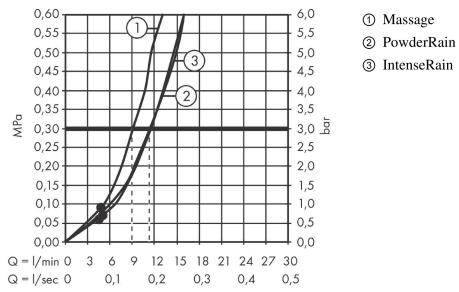

#### Produktabbildung

#### Maßzeichnung

**Pulsify Select S**

**Brausehalterset 105 3jet Relaxation mit Brauseschlauch 125 cm**

Oberflächen: **Mattschwarz** Artikelnummer: **24302670**

**Durchflussdiagramm**

Die Verbrauchswerte wurden praxisnah mit den dazugehörigen Armaturen (Thermostat/Mischer/Unterputzventil) gemessen.