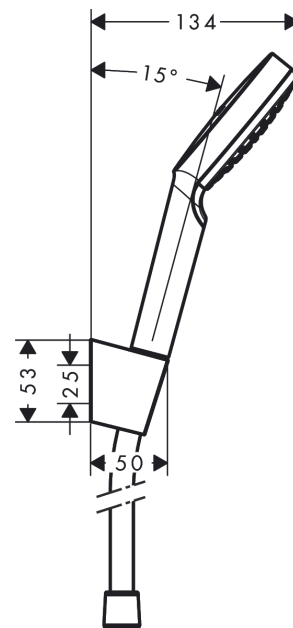

Crometta

Brausehalterset 100 1jet mit Brauseschlauch 160 cm

Oberflächen: **Weiß/Chrom** Artikelnummer: **26567400**

Beschreibung

Merkmale

- besteht aus: Handbrause, Brausehalter, Brauseschlauch
- Brausekopfgröße: 100 mm
- integrierte Brausehalterfunktion
- Strahlart: Rain
- maximale Durchflussmenge bei 3 bar: 14 l/min
- Mindestfließdruck: 1 bar
- brauseseitiger Drehwirbel gegen lästiges Verdrehen des Brauseschlauches
- Brausehalter aus Kunststoff
- Wandbefestigung: Schraubbefestigung
- ausspülbare Siebdichtung

Technologie

Zertifikate

Produktabbildung

Maßzeichnung

Durchflussdiagramm

Die Verbrauchswerte wurden praxisnah mit den dazugehörigen Armaturen (Thermostat/Mischer/Unterputzventil) gemessen.

Crometta
Brausehalterset 100 1jet mit Brauseschlauch 160 cm
 Oberflächen: **Weiß/Chrom** Artikelnummer: **26567400**

Explosionszeichnung

Baujahr: >11/21

Crometta

Brausehalterset 100 1jet mit Brauseschlauch 160 cm

Oberflächen: **Weiß/Chrom** Artikelnummer: **26567400**

Ersatzteilliste

Baujahr: >11/21

Pos.	Beschreibung	Artikelnummer	PG	VE
1	Handbrause	26331400	98	1
2	Handbrausenhalter	28331000	98	1
3	Brauseschlauch Isiflex'B 1,60 m	28276000	98	1