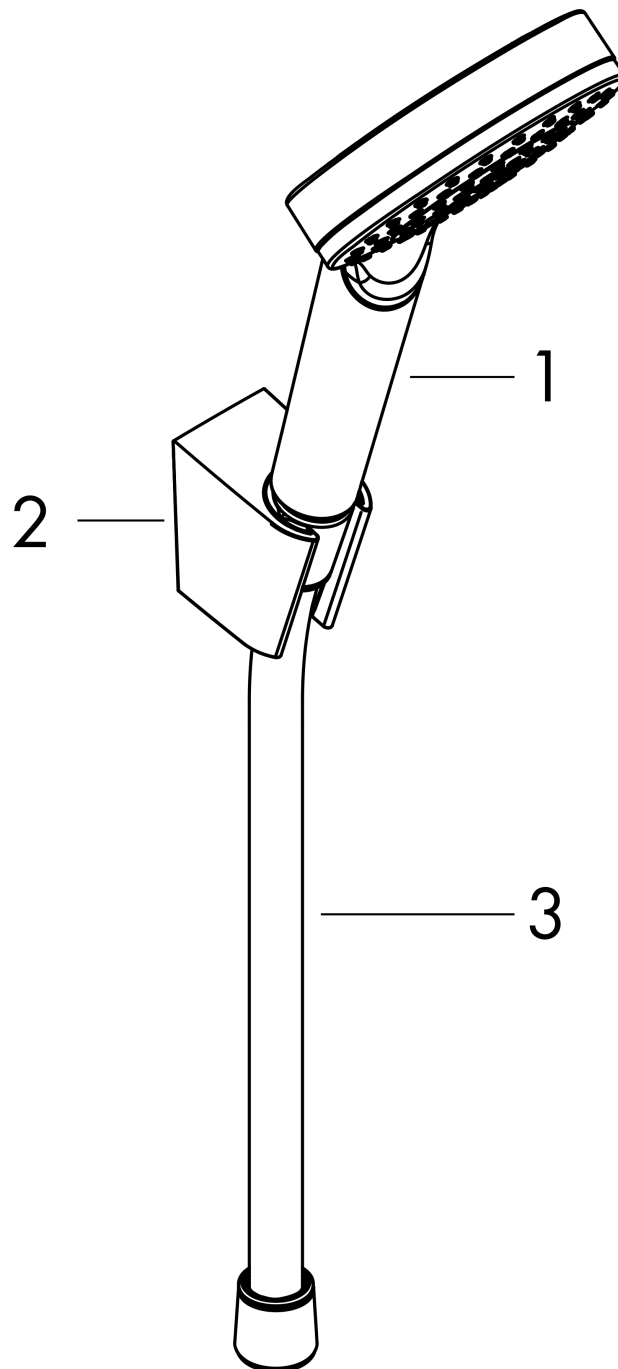

Crometta

Brausehalterset 100 1jet mit Brauseschlauch 160 cm

Oberflächen: **Weiß/Chrom** Artikelnummer: **26567400**

Beschreibung

Merkmale

- besteht aus: Handbrause, Brausehalter, Brauseschlauch
- Brausekopfgröße: 100 mm
- integrierte Brausehalterfunktion
- Strahlart: Rain
- maximale Durchflussmenge bei 3 bar: 14 l/min
- Mindestfließdruck: 1 bar
- brauseseitiger Drehwirbel gegen lästiges Verdrehen des Brauseschlauches
- Brausehalter aus Kunststoff
- Wandbefestigung: Schraubbefestigung
- ausspülbare Siebdichtung

Technologie

Zertifikate

Produktabbildung

Maßzeichnung

Durchflussdiagramm

Die Verbrauchswerte wurden praxisnah mit den dazugehörigen Armaturen (Thermostat/Mischer/Unterputzventil) gemessen.

Crometta
Brausehalterset 100 1jet mit Brauseschlauch 160 cm
 Oberflächen: **Weiß/Chrom** Artikelnummer: **26567400**

Explosionszeichnung

Baujahr: >11/21

Crometta

Brausehalterset 100 1jet mit Brauseschlauch 160 cm

Oberflächen: **Weiß/Chrom** Artikelnummer: **26567400**

Ersatzteilliste

Baujahr: >11/21

Pos.	Beschreibung	Artikelnummer	PG	VE
1	Handbrause	26331400	98	1
2	Handbrausenhalter	28331000	98	1
3	Brauseschlauch Isiflex'B 1,60 m	28276000	98	1