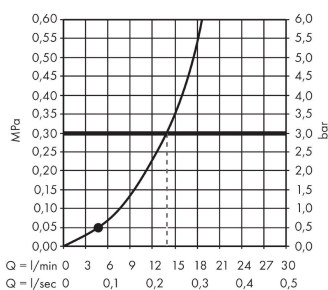

Crometta

Brausehalterset 100 1jet mit Brauseschlauch 160 cm

Oberflächen: **Weiß/Chrom** Artikelnummer: **26567400**

Beschreibung

Merkmale

- besteht aus: Handbrause, Brausehalter, Brauseschlauch
- Brausekopfgröße: 100 mm
- integrierte Brausehalterfunktion
- Strahlart: Rain
- maximale Durchflussmenge bei 3 bar: 14 l/min
- Mindestfließdruck: 1 bar
- brauseseitiger Drehwirbel gegen lästiges Verdrehen des Brauseschlauches
- Brausehalter aus Kunststoff
- Wandbefestigung: Schraubbefestigung
- ausspülbare Siebdichtung

Technologie

Zertifikate

Produktabbildung

Maßzeichnung

Durchflussdiagramm

Die Verbrauchswerte wurden praxisnah mit den dazugehörigen Armaturen (Thermostat/Mischer/Unterputzventil) gemessen.

Crometta
Brausehalterset 100 1jet mit Brauseschlauch 160 cm
 Oberflächen: **Weiß/Chrom** Artikelnummer: **26567400**

Explosionszeichnung

Baujahr: >11/21

Crometta

Brausehalterset 100 1jet mit Brauseschlauch 160 cm

Oberflächen: **Weiß/Chrom** Artikelnummer: **26567400**

Ersatzteilliste

Baujahr: >11/21

Pos.	Beschreibung	Artikelnummer	PG	VE
1	Handbrause	26331400	98	1
2	Handbrausenhalter	28331000	98	1
3	Brauseschlauch Isiflex'B 1,60 m	28276000	98	1