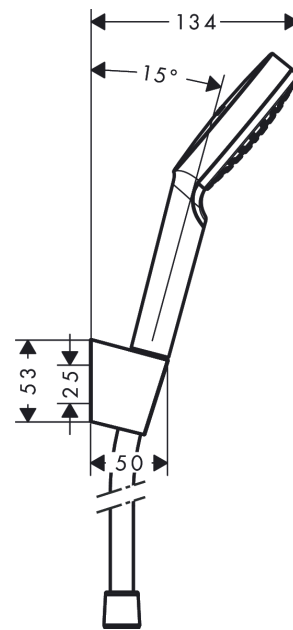

Crometta

Brausehalterset 100 1jet EcoSmart mit Brauseschlauch 125 cm

Oberflächen: **Weiß/Chrom** Artikelnummer: **26568400**

Beschreibung

Merkmale

- besteht aus: Handbrause, Brausehalter, Brauseschlauch
- Brausekopfgröße: 100 mm
- integrierte Brausehalterfunktion
- Strahlart: Rain
- maximale Durchflussmenge bei 3 bar: 9 l/min
- Mindestfließdruck: 1 bar
- brauseseitiger Drehwirbel gegen lästiges Verdrehen des Brauseschlauches
- Brausehalter aus Kunststoff
- Wandbefestigung: Schraubbefestigung
- ausspülbare Siebdichtung

Technologie

Zertifikate

Produktabbildung

Maßzeichnung

Durchflussdiagramm

Die Verbrauchswerte wurden praxisnah mit den dazugehörigen Armaturen (Thermostat/Mischer/Unterputzventil) gemessen.

Crometta
Brausehalterset 100 1jet EcoSmart mit Brauseschlauch 125 cm
 Oberflächen: **Weiß/Chrom** Artikelnummer: **26568400**

Explosionszeichnung

Baujahr: >04/16

Crometta

Brausehalterset 100 1jet EcoSmart mit Brauseschlauch 125 cm

Oberflächen: **Weiß/Chrom** Artikelnummer: **26568400**

Ersatzteilliste

Baujahr: >04/16

Pos.	Beschreibung	Artikelnummer	PG	VE
1	Handbrause	26333400	98	1
2	Handbrausenhalter	28331000	98	1
3	Brauseschlauch 1,25 m	28167000	98	1