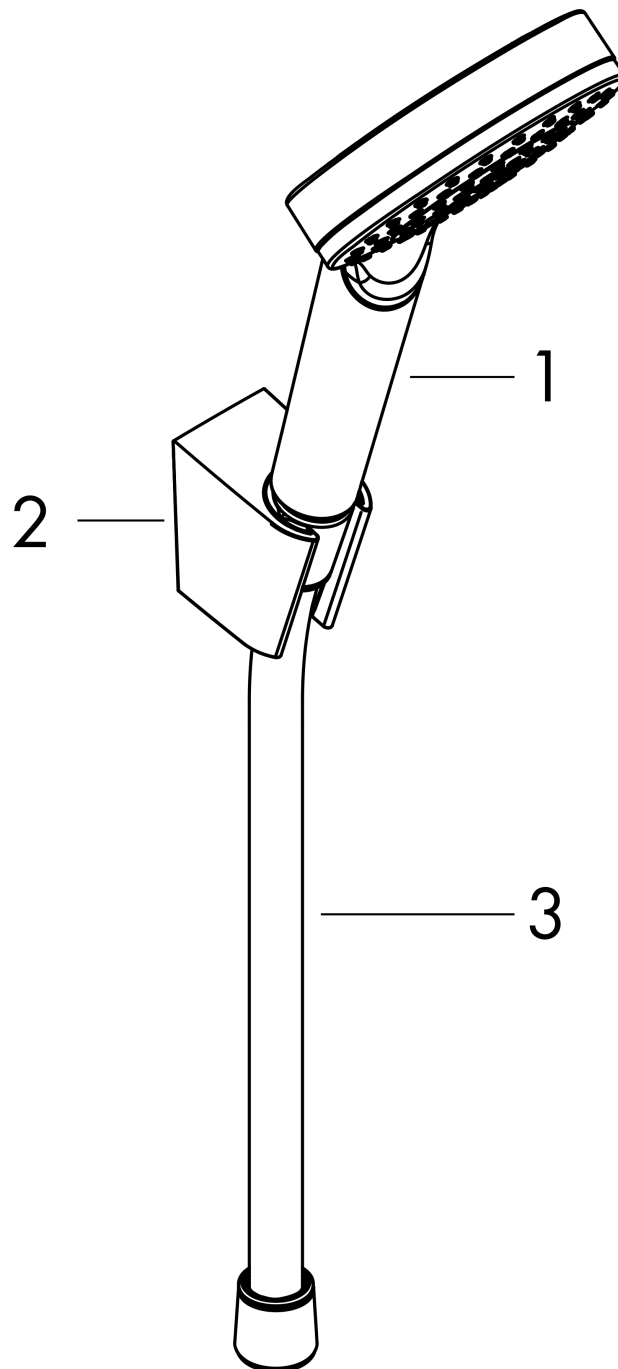

Crometta

Brausehalterset 100 1jet EcoSmart mit Brauseschlauch 125 cm

Oberflächen: **Weiß/Chrom** Artikelnummer: **26568400**

Beschreibung

Merkmale

- besteht aus: Handbrause, Brausehalter, Brauseschlauch
- Brausekopfgröße: 100 mm
- integrierte Brausehalterfunktion
- Strahlart: Rain
- maximale Durchflussmenge bei 3 bar: 9 l/min
- Mindestfließdruck: 1 bar
- brauseseitiger Drehwirbel gegen lästiges Verdrehen des Brauseschlauches
- Brausehalter aus Kunststoff
- Wandbefestigung: Schraubbefestigung
- ausspülbare Siebdichtung

Technologie

Zertifikate

Produktabbildung

Maßzeichnung

Durchflussdiagramm

Die Verbrauchswerte wurden praxisnah mit den dazugehörigen Armaturen (Thermostat/Mischer/Unterputzventil) gemessen.

Crometta
Brausehalterset 100 1jet EcoSmart mit Brauseschlauch 125 cm
 Oberflächen: **Weiß/Chrom** Artikelnummer: **26568400**

Explosionszeichnung

Baujahr: >04/16

Crometta

Brausehalterset 100 1jet EcoSmart mit Brauseschlauch 125 cm

Oberflächen: **Weiß/Chrom** Artikelnummer: **26568400**

Ersatzteilliste

Baujahr: >04/16

Pos.	Beschreibung	Artikelnummer	PG	VE
1	Handbrause	26333400	98	1
2	Handbrausenhalter	28331000	98	1
3	Brauseschlauch 1,25 m	28167000	98	1