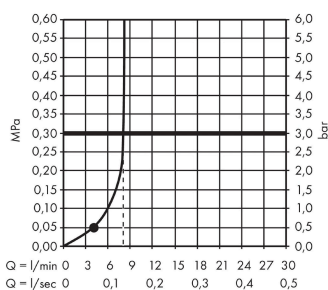

Crometta

Brausehalterset 100 1jet EcoSmart mit Brauseschlauch 125 cm

Oberflächen: **Weiß/Chrom** Artikelnummer: **26568400**

Beschreibung

Merkmale

- besteht aus: Handbrause, Brausehalter, Brauseschlauch
- Brausekopfgröße: 100 mm
- integrierte Brausehalterfunktion
- Strahlart: Rain
- maximale Durchflussmenge bei 3 bar: 9 l/min
- Mindestfließdruck: 1 bar
- brauseseitiger Drehwirbel gegen lästiges Verdrehen des Brauseschlauches
- Brausehalter aus Kunststoff
- Wandbefestigung: Schraubbefestigung
- ausspülbare Siebdichtung

Technologie

Zertifikate

Produktabbildung

Maßzeichnung

Durchflussdiagramm

Die Verbrauchswerte wurden praxisnah mit den dazugehörigen Armaturen (Thermostat/Mischer/Unterputzventil) gemessen.

Crometta
Brausehalterset 100 1jet EcoSmart mit Brauseschlauch 125 cm
 Oberflächen: **Weiß/Chrom** Artikelnummer: **26568400**

Explosionszeichnung

Baujahr: >04/16

Crometta

Brausehalterset 100 1jet EcoSmart mit Brauseschlauch 125 cm

Oberflächen: **Weiß/Chrom** Artikelnummer: **26568400**

Ersatzteilliste

Baujahr: >04/16

Pos.	Beschreibung	Artikelnummer	PG	VE
1	Handbrause	26333400	98	1
2	Handbrausenhalter	28331000	98	1
3	Brauseschlauch 1,25 m	28167000	98	1