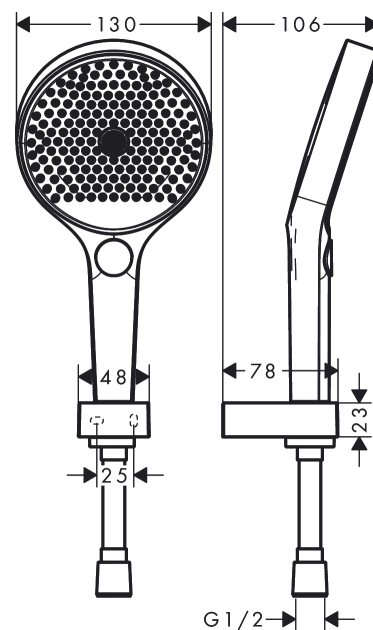

### Merkmale

- besteht aus: Handbrause, Brausehalter, Brauseschlauch
- Brausekopfgröße: 130 mm
- integrierte Brausehalterfunktion
- Strahlart: PowderRain, Intense PowderRain, MonoRain
- komfortable Strahlartenumstellung durch Select-Taste
- maximale Durchflussmenge bei 3 bar: 14 l/min
- Mindestfließdruck: 1 bar
- Betriebsdruck: min. 1 bar/max. 6 bar
- brauseseitiger Drehwirbel gegen lästiges Verdrehen des Brauseschlauches
- Brauseschlauch mit beidseitig konischer Mutter
- Wandstützen aus Metall
- Wandbefestigung: Schraubbefestigung
- ausspülbare Siebdichtung

## Produktabbildung

## Maßzeichnung

**Rainfinity**  
**Brausehaltersset 130 3jet mit Brauseschlauch 125 cm**  
 Oberflächen: **Chrom** Artikelnummer: **26852000**

**Durchflussdiagramm**

Die Verbrauchswerte wurden praxisnah mit den dazugehörigen Armaturen (Thermostat/Mischer/Unterputzventil) gemessen.