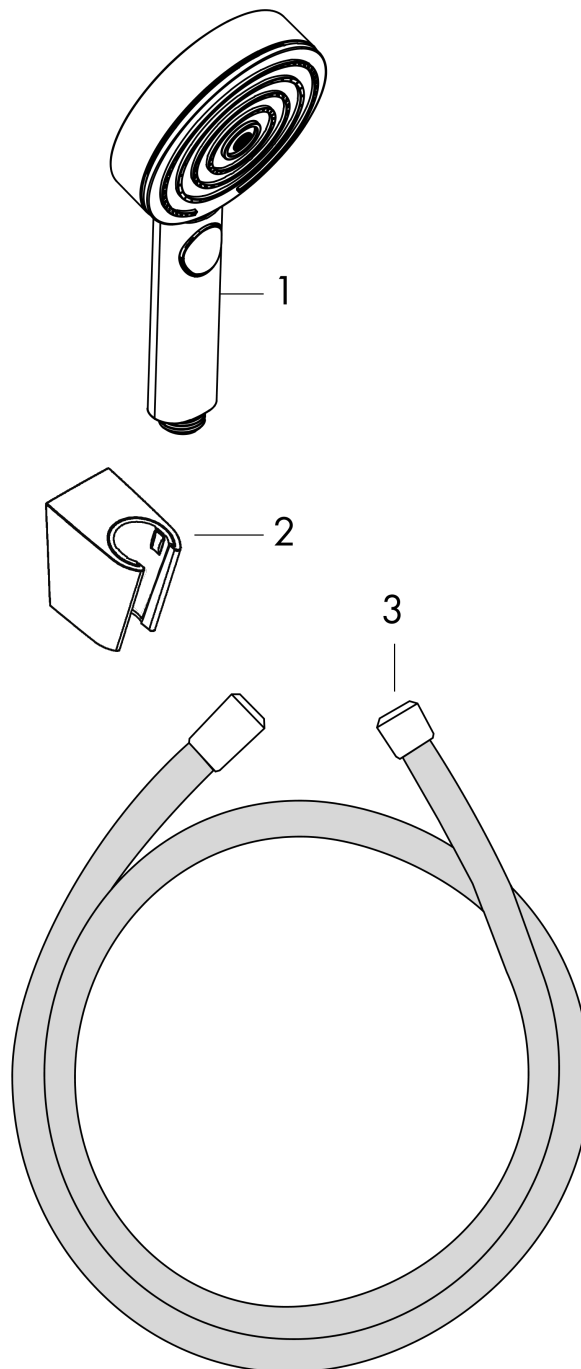

Pulsify Select S
Brausehalterset 105 3jet Relaxation mit Brauseschlauch 160 cm
 Oberflächen: **Mattschwarz** Artikelnummer: **24303670**

Beschreibung

Merkmale

- besteht aus: Handbrause, Brausehalter, Brauseschlauch
- Brausekopfgröße: 105 mm
- integrierte Brausehalterfunktion
- Strahlart: PowderRain, IntenseRain, Massagestrahl
- komfortable Strahlartenumstellung durch Select-Taste
- maximale Durchflussmenge bei 3 bar: 11,4 l/min
- Mindestfließdruck: 1 bar
- Betriebsdruck: min. 1 bar/max. 6 bar
- brauseseitiger Drehwirbel gegen lästiges Verdrehen des Brauseschlauches
- Wandstützen aus Kunststoff
- ausspülbarer Siebeinsatz

Technologie

Designpreise

reddot winner 2021

Produktabbildung

Pulsify Select S

Brausehalterset 105 3jet Relaxation mit Brauseschlauch 160 cm

Oberflächen: **Mattschwarz** Artikelnummer: **24303670**

Durchflussdiagramm

Die Verbrauchswerte wurden praxisnah mit den dazugehörigen Armaturen (Thermostat/Mischer/Unterputzventil) gemessen.

Pulsify Select S
Brausehalterset 105 3jet Relaxation mit Brauseschlauch 160 cm
 Oberflächen: **Mattschwarz** Artikelnummer: **24303670**

Explosionszeichnung

Baujahr: >06/21

Pulsify Select S
Brausehalterset 105 3jet Relaxation mit Brauseschlauch 160 cm
 Oberflächen: **Mattschwarz** Artikelnummer: **24303670**

Ersatzteilliste

Baujahr: >06/21