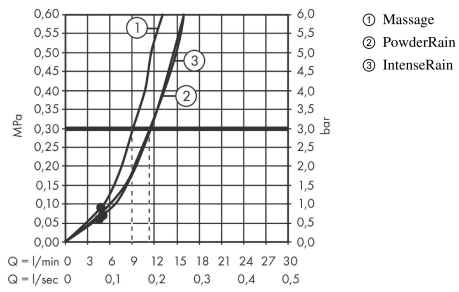

Pulsify Select S
Brausehalterset 105 3jet Relaxation mit Brauseschlauch 160 cm
 Oberflächen: **Mattschwarz** Artikelnummer: **24303670**

Beschreibung

Merkmale

- besteht aus: Handbrause, Brausehalter, Brauseschlauch
- Brausekopfgröße: 105 mm
- integrierte Brausehalterfunktion
- Strahlart: PowderRain, IntenseRain, Massagestrahl
- komfortable Strahlartenumstellung durch Select-Taste
- maximale Durchflussmenge bei 3 bar: 11,4 l/min
- Mindestfließdruck: 1 bar
- Betriebsdruck: min. 1 bar/max. 6 bar
- brauseseitiger Drehwirbel gegen lästiges Verdrehen des Brauseschlauches
- Wandstützen aus Kunststoff
- ausspülbarer Siebeinsatz

Technologie

Designpreise

reddot winner 2021

Produktabbildung

Pulsify Select S

Brausehalterset 105 3jet Relaxation mit Brauseschlauch 160 cm

Oberflächen: **Mattschwarz** Artikelnummer: **24303670**

Durchflussdiagramm