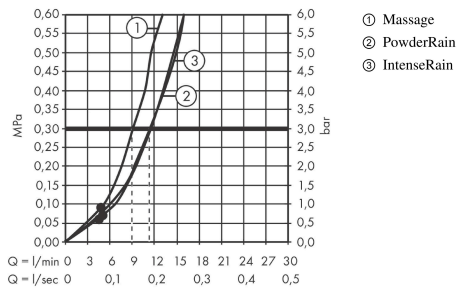

Pulsify Select S
Brausehalterset 105 3jet Relaxation mit Brauseschlauch 160 cm
 Oberflächen: **Mattweiß** Artikelnummer: **24303700**

Beschreibung

Merkmale

- besteht aus: Handbrause, Brausehalter, Brauseschlauch
- Brausekopfgröße: 105 mm
- integrierte Brausehalterfunktion
- Strahlart: PowderRain, IntenseRain, Massagestrahl
- komfortable Strahlartenumstellung durch Select-Taste
- maximale Durchflussmenge bei 3 bar: 11,4 l/min
- Mindestfließdruck: 1 bar
- Betriebsdruck: min. 1 bar/max. 6 bar
- brauseseitiger Drehwirbel gegen lästiges Verdrehen des Brauseschlauches
- Wandstützen aus Kunststoff
- ausspülbarer Siebeinsatz

Technologie

Designpreise

reddot winner 2021

Produktabbildung

Pulsify Select S

Brausehalterset 105 3jet Relaxation mit Brauseschlauch 160 cm

Oberflächen: **Mattweiß** Artikelnummer: **24303700**

Durchflussdiagramm

Die Verbrauchswerte wurden praxisnah mit den dazugehörigen Armaturen (Thermostat/Mischer/Unterputzventil) gemessen.

Pulsify Select S
Brausehalterset 105 3jet Relaxation mit Brauseschlauch 160 cm
 Oberflächen: **Mattweiß** Artikelnummer: **24303700**