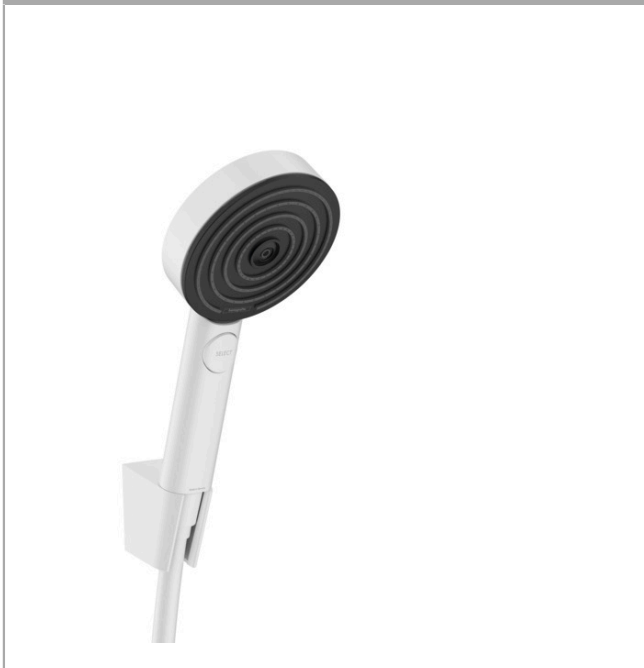

Pulsify Select S
Brausehalterset 105 3jet Relaxation mit Brauseschlauch 160 cm
 Oberflächen: **Mattweiß** Artikelnummer: **24303700**

Beschreibung

Merkmale

- besteht aus: Handbrause, Brausehalter, Brauseschlauch
- Brausekopfgröße: 105 mm
- integrierte Brausehalterfunktion
- Strahlart: PowderRain, IntenseRain, Massagestrahl
- komfortable Strahlartenumstellung durch Select-Taste
- maximale Durchflussmenge bei 3 bar: 11,4 l/min
- Mindestfließdruck: 1 bar
- Betriebsdruck: min. 1 bar/max. 6 bar
- brauseseitiger Drehwirbel gegen lästiges Verdrehen des Brauseschlauches
- Wandstützen aus Kunststoff
- ausspülbarer Siebeinsatz

Technologie

Designpreise

reddot winner 2021

Produktabbildung

Pulsify Select S

Brausehalterset 105 3jet Relaxation mit Brauseschlauch 160 cm

Oberflächen: **Mattweiß** Artikelnummer: **24303700**

Durchflussdiagramm

Die Verbrauchswerte wurden praxisnah mit den dazugehörigen Armaturen (Thermostat/Mischer/Unterputzventil) gemessen.

Pulsify Select S
Brausehalterset 105 3jet Relaxation mit Brauseschlauch 160 cm
 Oberflächen: **Mattweiß** Artikelnummer: **24303700**