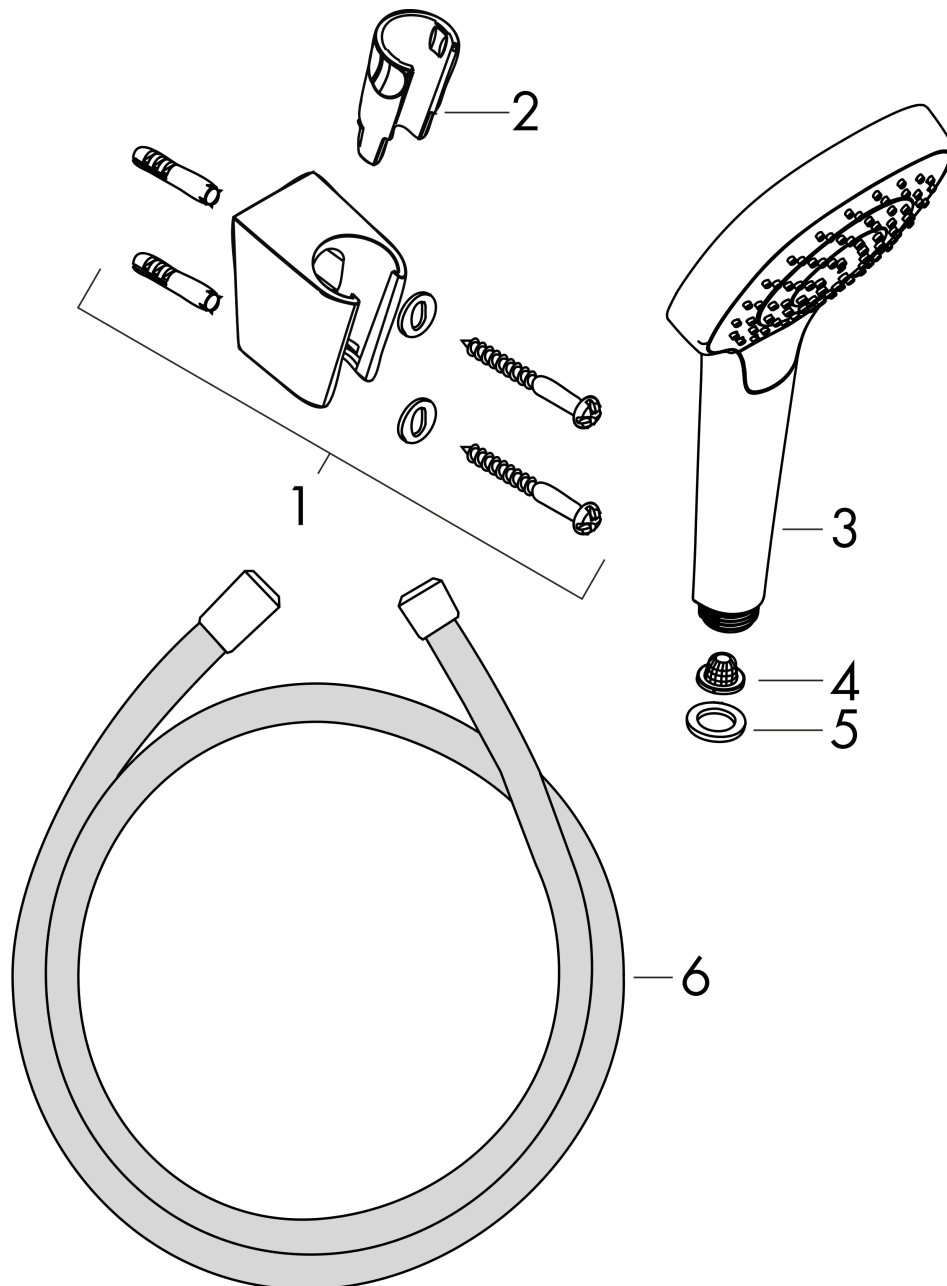

#### Merkmale

- besteht aus: Handbrause, Brausehalter, Brauseschlauch
- Brausekopfgröße: 110 mm
- integrierte Brausehalterfunktion
- Strahlart: Rain
- maximale Durchflussmenge bei 3 bar: 16 l/min
- Mindestfließdruck: 1 bar
- brauseseitiger Drehwirbel gegen lästiges Verdrehen des Brauseschlauches
- Brauseschlauch mit beidseitig konischer Mutter
- Brausehalter aus Kunststoff
- Wandbefestigung: Schraubbefestigung
- ausspülbare Siebdichtung

### Maßzeichnung

### Durchflussdiagramm

Die Verbrauchswerte wurden praxisnah mit den dazugehörigen Armaturen (Thermostat/Mischer/Unterputzventil) gemessen.

**Croma Select E**  
**Brausehalterset 110 1jet mit Brauseschlauch 160 cm**  
 Oberflächen: **Weiß/Chrom** Artikelnummer: **26412400**

Explosionszeichnung

Baujahr: >12/14

**Croma Select E**  
**Brausehalterset 110 1jet mit Brauseschlauch 160 cm**  
 Oberflächen: **Weiß/Chrom** Artikelnummer: **26412400**

**Ersatzteilliste**

Baujahr: >12/14