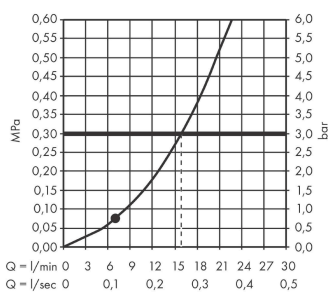

Durchflussdiagramm

Die Verbrauchswerte wurden praxisnah mit den dazugehörigen Armaturen (Thermostat/Mischer/Unterputzventil) gemessen.