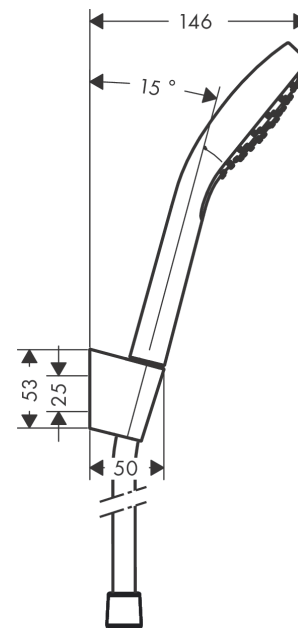

## Croma Select E

**Brausehaltersset 110 1jet mit Brauseschlauch 160 cm**

Oberflächen: **Weiß/Chrom** Artikelnummer: **26412400**

#### Merkmale

- besteht aus: Handbrause, Brausehalter, Brauseschlauch
- Brausekopfgröße: 110 mm
- integrierte Brausehalterfunktion
- Strahlart: Rain
- maximale Durchflussmenge bei 3 bar: 16 l/min
- Mindestfließdruck: 1 bar
- brauseseitiger Drehwirbel gegen lästiges Verdrehen des Brauseschlauches
- Brauseschlauch mit beidseitig konischer Mutter
- Brausehalter aus Kunststoff
- Wandbefestigung: Schraubbefestigung
- ausspülbare Siebdichtung

### Maßzeichnung