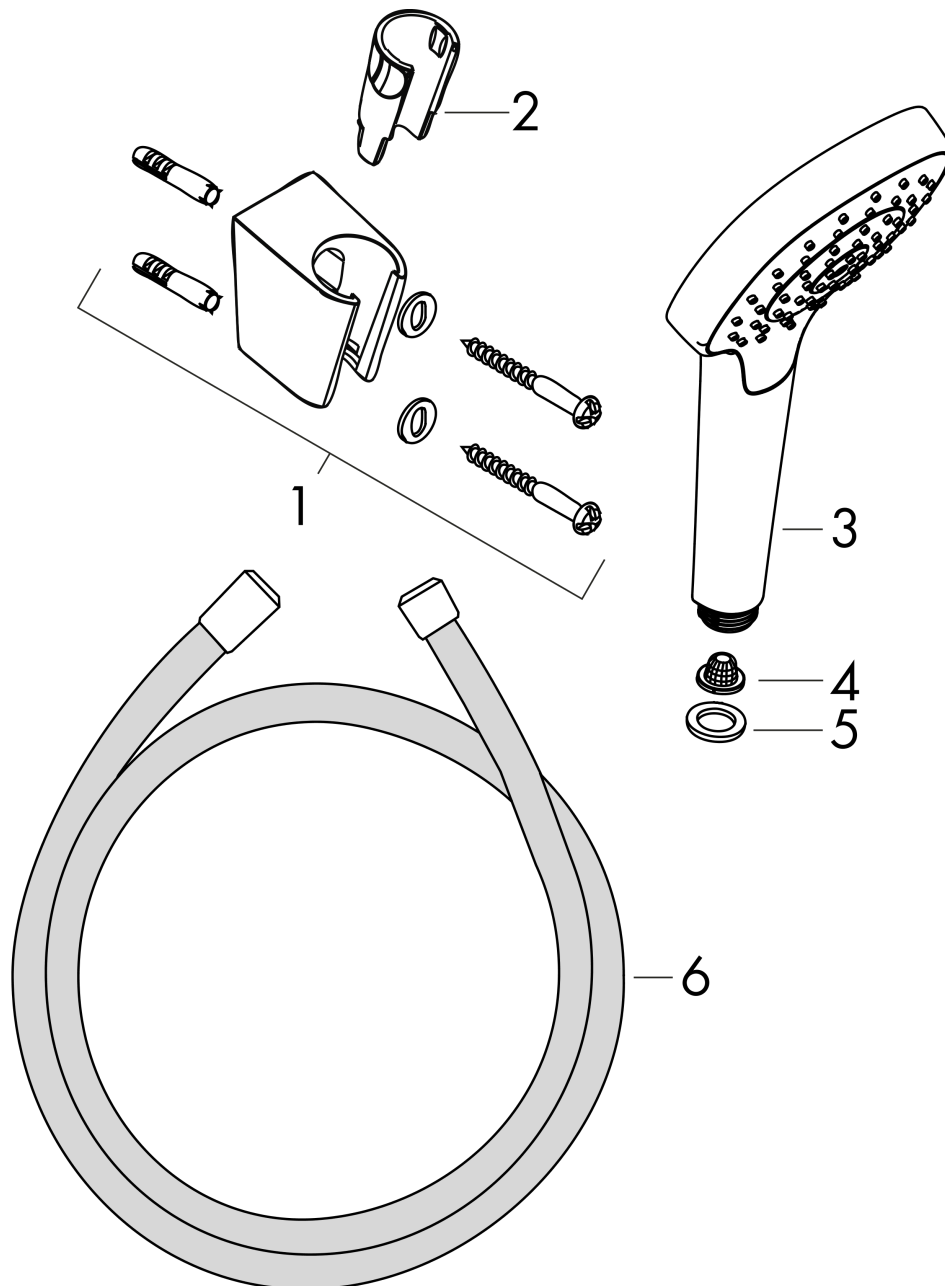

### Merkmale

- besteht aus: Handbrause, Brausehalter, Brauseschlauch
- Brausekopfgröße: 110 mm
- integrierte Brausehalterfunktion
- Strahlart: Rain, IntenseRain, TurboRain
- komfortable Strahlartenumstellung durch Select-Taste
- maximale Durchflussmenge bei 3 bar: 14,7 l/min
- Mindestfließdruck: 1 bar
- brauseseitiger Drehwirbel gegen lästiges Verdrehen des Brauseschlauches
- Brauseschlauch mit beidseitig konischer Mutter
- Brausehalter aus Kunststoff
- Wandbefestigung: Schraubbefestigung
- ausspülbare Siebdichtung

## Produktabbildung

## Maßzeichnung

**Croma Select E**  
**Brausehalterset 110 Vario mit Brauseschlauch 160 cm**  
 Oberflächen: **Weiß/Chrom** Artikelnummer: **26413400**

**Durchflussdiagramm**

Die Verbrauchswerte wurden praxisnah mit den dazugehörigen Armaturen (Thermostat/Mischer/Unterputzventil) gemessen.

**Croma Select E**  
**Brausehalterset 110 Vario mit Brauseschlauch 160 cm**  
 Oberflächen: **Weiß/Chrom** Artikelnummer: **26413400**

Explosionszeichnung

Baujahr: >12/14

**Croma Select E**  
**Brausehalterset 110 Vario mit Brauseschlauch 160 cm**  
 Oberflächen: **Weiß/Chrom** Artikelnummer: **26413400**