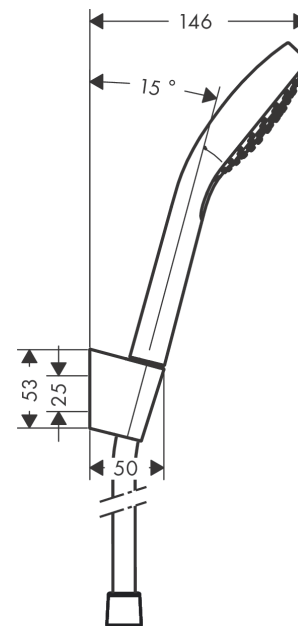

### Merkmale

- besteht aus: Handbrause, Brausehalter, Brauseschlauch
- Brausekopfgröße: 110 mm
- integrierte Brausehalterfunktion
- Strahlart: Rain, IntenseRain, TurboRain
- komfortable Strahlartenumstellung durch Select-Taste
- maximale Durchflussmenge bei 3 bar: 14,7 l/min
- Mindestfließdruck: 1 bar
- brauseseitiger Drehwirbel gegen lästiges Verdrehen des Brauseschlauches
- Brauseschlauch mit beidseitig konischer Mutter
- Brausehalter aus Kunststoff
- Wandbefestigung: Schraubbefestigung
- ausspülbare Siebdichtung

## Maßzeichnung

**Croma Select E**  
**Brausehalterset 110 Vario mit Brauseschlauch 160 cm**  
 Oberflächen: **Weiß/Chrom** Artikelnummer: **26413400**

**Durchflussdiagramm**

Die Verbrauchswerte wurden praxisnah mit den dazugehörigen Armaturen (Thermostat/Mischer/Unterputzventil) gemessen.