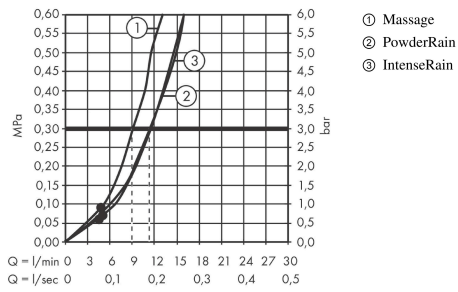

### Produktabbildung

### Maßzeichnung

**Pulsify Select S**

**Brausehalterset 105 3jet Relaxation mit Brauseschlauch 125 cm**

Oberflächen: **Mattweiß** Artikelnummer: **24302700**

**Durchflussdiagramm**

Die Verbrauchswerte wurden praxisnah mit den dazugehörigen Armaturen (Thermostat/Mischer/Unterputzventil) gemessen.