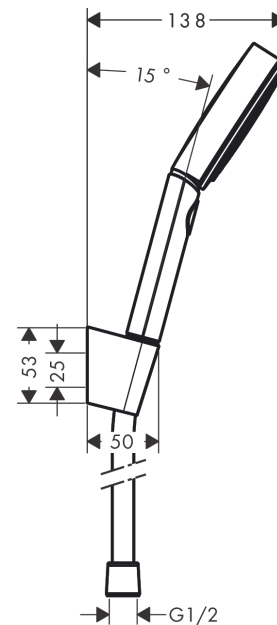

#### Merkmale

- besteht aus: Handbrause, Brausehalter, Brauseschlauch
- Brausekopfgröße: 105 mm
- integrierte Brausehalterfunktion
- Strahlart: PowderRain, IntenseRain, Massagestrahl
- komfortable Strahlartenumstellung durch Select-Taste
- maximale Durchflussmenge bei 3 bar: 11,4 l/min
- Mindestfließdruck: 1 bar
- Betriebsdruck: min. 1 bar/max. 6 bar
- brauseseitiger Drehwirbel gegen lästiges Verdrehen des Brauseschlauches
- Wandstützen aus Kunststoff
- ausspülbarer Siebeinsatz

### Produktabbildung

### Maßzeichnung

**Pulsify Select S**

**Brausehalterset 105 3jet Relaxation mit Brauseschlauch 125 cm**

Oberflächen: **Mattweiß** Artikelnummer: **24302700**

**Durchflussdiagramm**

Die Verbrauchswerte wurden praxisnah mit den dazugehörigen Armaturen (Thermostat/Mischer/Unterputzventil) gemessen.