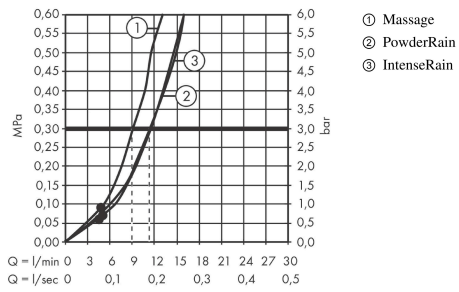

Pulsify Select S
Brausehalterset 105 3jet Relaxation mit Brauseschlauch 160 cm
 Oberflächen: **Chrom** Artikelnummer: **24303000**

Beschreibung

Merkmale

- besteht aus: Handbrause, Brausehalter, Brauseschlauch
- Brausekopfgröße: 105 mm
- integrierte Brausehalterfunktion
- Strahlart: PowderRain, IntenseRain, Massagestrahl
- komfortable Strahlartenumstellung durch Select-Taste
- maximale Durchflussmenge bei 3 bar: 11,4 l/min
- Mindestfließdruck: 1 bar
- Betriebsdruck: min. 1 bar/max. 6 bar
- brauseseitiger Drehwirbel gegen lästiges Verdrehen des Brauseschlauches
- Wandstützen aus Kunststoff
- ausspülbarer Siebeinsatz

Technologie

Designpreise

reddot winner 2021

Produktabbildung

Pulsify Select S
Brausehaltersset 105 3jet Relaxation mit Brauseschlauch 160 cm
 Oberflächen: **Chrom** Artikelnummer: **24303000**

Durchflussdiagramm