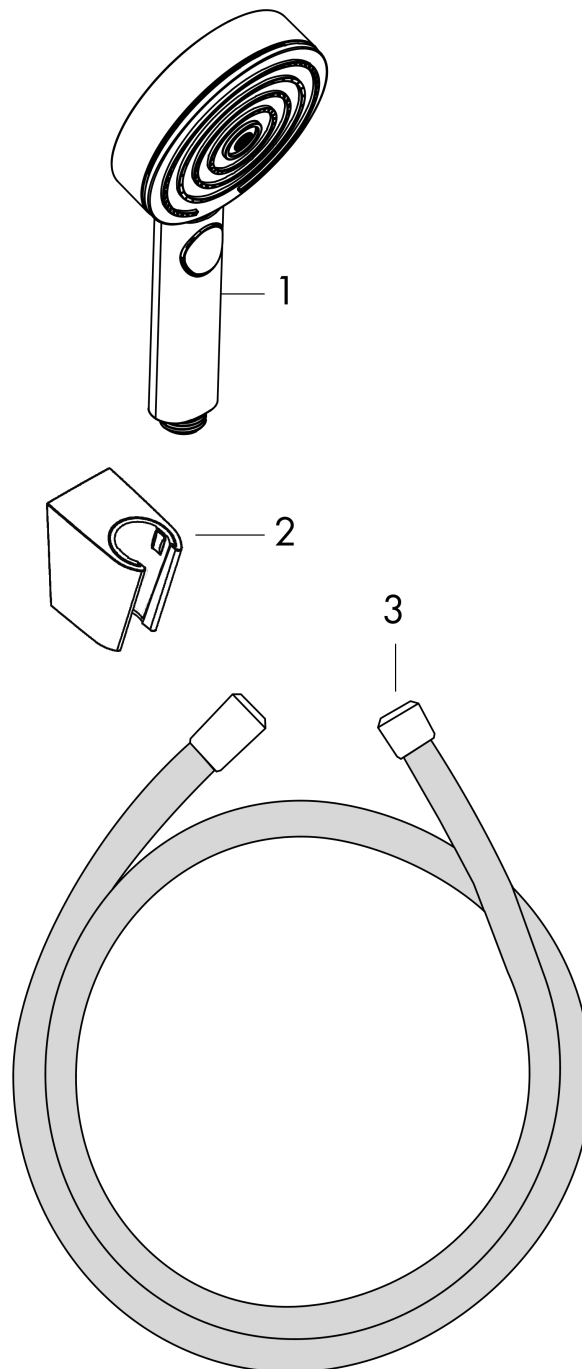

Pulsify Select S
Brausehalterset 105 3jet Relaxation mit Brauseschlauch 160 cm
 Oberflächen: **Chrom** Artikelnummer: **24303000**

Beschreibung

Merkmale

- besteht aus: Handbrause, Brausehalter, Brauseschlauch
- Brausekopfgröße: 105 mm
- integrierte Brausehalterfunktion
- Strahlart: PowderRain, IntenseRain, Massagestrahl
- komfortable Strahlartenumstellung durch Select-Taste
- maximale Durchflussmenge bei 3 bar: 11,4 l/min
- Mindestfließdruck: 1 bar
- Betriebsdruck: min. 1 bar/max. 6 bar
- brauseseitiger Drehwirbel gegen lästiges Verdrehen des Brauseschlauches
- Wandstützen aus Kunststoff
- ausspülbarer Siebeinsatz

Technologie

Designpreise

reddot winner 2021

Produktabbildung

Pulsify Select S
Brausehaltersset 105 3jet Relaxation mit Brauseschlauch 160 cm
 Oberflächen: **Chrom** Artikelnummer: **24303000**

Durchflussdiagramm

Die Verbrauchswerte wurden praxisnah mit den dazugehörigen Armaturen (Thermostat/Mischer/Unterputzventil) gemessen.

Pulsify Select S
Brausehalterset 105 3jet Relaxation mit Brauseschlauch 160 cm
 Oberflächen: **Chrom** Artikelnummer: **24303000**

Explosionszeichnung

Baujahr: >06/21

Pulsify Select S
Brausehalterset 105 3jet Relaxation mit Brauseschlauch 160 cm
 Oberflächen: **Chrom** Artikelnummer: **24303000**

Ersatzteilliste

Baujahr: >06/21

Pos.	Beschreibung	Artikelnummer	PG	VE
1	-	24110000	98	1
2	Handbrausenhalter	28331000	98	1
3	Brauseschlauch Isiflex'B 1,60 m	28276000	98	1