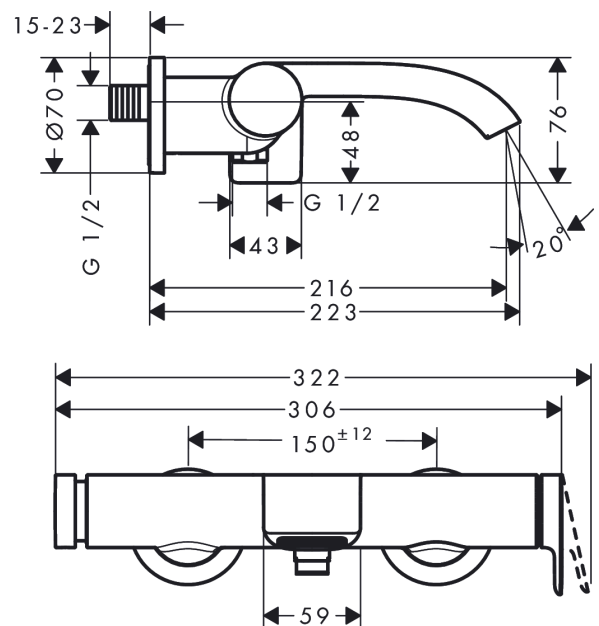

#### Maßzeichnung

**Vivenis**

**Einhebel-Wannenmischer Aufputz**

Oberflächen: **Mattschwarz** Artikelnummer: **75420670**

**Durchflussdiagramm**