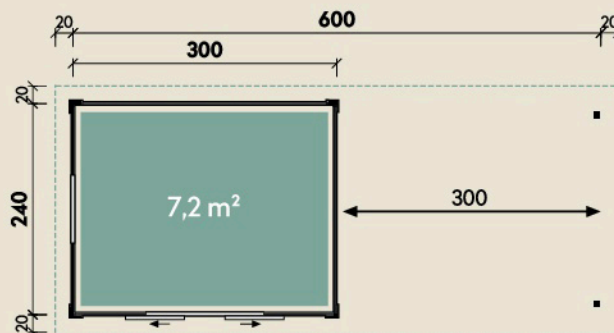

Mehr Produkte finden Sie
in unserem Katalog!

Art.-Nr. 228 420

DIMENSIONEN

	Bohlenstärke	28 mm
	Innenmaß	294 x 234 cm
	Sockelmaß	580 x 240 cm
	Gesamtmaß	620 x 280 cm
	Grundfläche	13,9 m ²
	Rauminhalt	22,9 m ³
	Seitenwandhöhe v/h	228/217 cm
	Dachüberstand umlaufend	20 cm
	Dachneigung	2,8 °
	Dachfläche	17,4 m ²
	Dachbretter inkl. Dachpappe	18 mm
	Fußboden	18 mm

TÜREN & FENSTER

	Schiebetür (Normalglas)	134 x 187 cm
	1 Einzel Fenster zum Öffnen (Normalglas)	77 x 32 cm

VERPACKUNG

	Paketmaß	
	Paket 1	345 x 120 x 60 cm
	Paket 2	310 x 120 x 22 cm
	Gesamtgewicht	749 kg

ZUBEHÖR

4 Rollen Dichtungsbahnen
Dachrinne
Kunststoff 404Ax anthrazit
Alu bis 800 cm
mit 1 Fallrohr

Pulti 28 ST-B mit SD C

28 mm | 580 x 240 cm | 13,9 m²

5 JAHRE
GARANTIE

Die UVP-Preise finden Sie in der Preisliste oder unter:
www.finnhaus.de/downloads.php