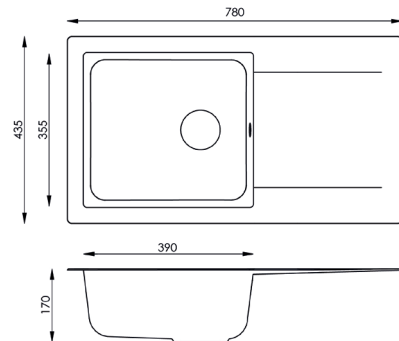

## Denver Mineralite Einbauspüle

78 x 44 G

- + Strapazierfähiges Mineralit-Material
- + Temperaturbeständig bis 180 °C
- + Wechselseitig recht/links einbaubar
- + Für Unterschränke ab 45 cm Breite
- + Inkl. Ab- und Überlaufgarnitur und Siebkorb
- + Aus europäischer Fertigung

- + Mineraliteinbauspüle mit 1 Becken und Abtropffläche
- + 60% Verbundmaterial bestehend aus Mineralstoffanteil und Glasfasern
- + 40% Kunstharz
- + Für Spülenunterschränke ab 45 cm Breite
- + Europäische Fertigung
- + Hohe Stoßfestigkeit
- + Unempfindlich gegen Flecken und chemische Substanzen
- + UV-beständig
- + Leicht zu reinigende Oberfläche
- + Besonders leicht
- + Wechselseitig rechts/links einbaubar
- + Hahnlöcher nicht durchgestoßen
- + Ablauf mit Siebkorb 90 mm
- + Mit Ab- und Überlaufgarnitur
- + Inkl. Fixierklemmen zum Einbau
- + Temperaturbeständigkeit bis 180 °C
- + Beckentiefe 170 mm
- + Inkl. Anschlusskit für Becken mit geringerer Tiefe

### ABMESSUNGEN / GEWICHT

H x B x T in cm / kg	17 x 78 x 43,5 / 4,5
Ausschnittmaß	ca. 76 x 41,5
Maße mit Verpackung in cm (H x B x T) / kg	17,7 x 79,5 x 45,8 / 6