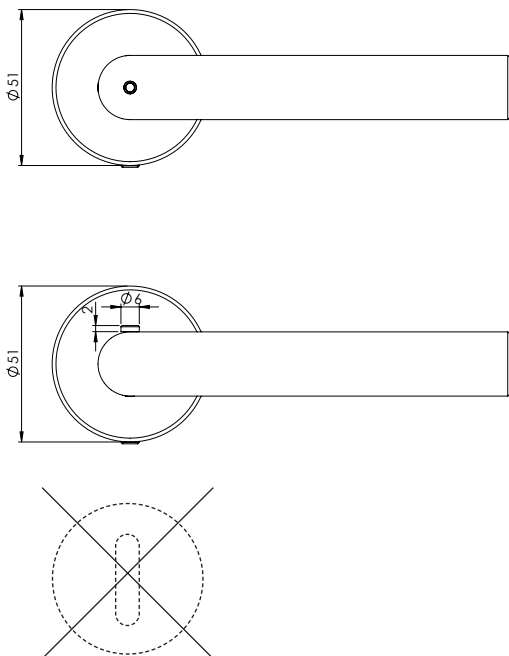

MODERNA

- Im Griff integrierte Verriegelung für Innentüren
- Mehr Privatsphäre - ganz ohne Schlüssel
- Mit Notentriegelung
- Von aussen sichtbar ob verriegelt oder offen
- Minimalistischer Look - ohne Schlüsselrosette
- Stylishes Design in mattem schwarz