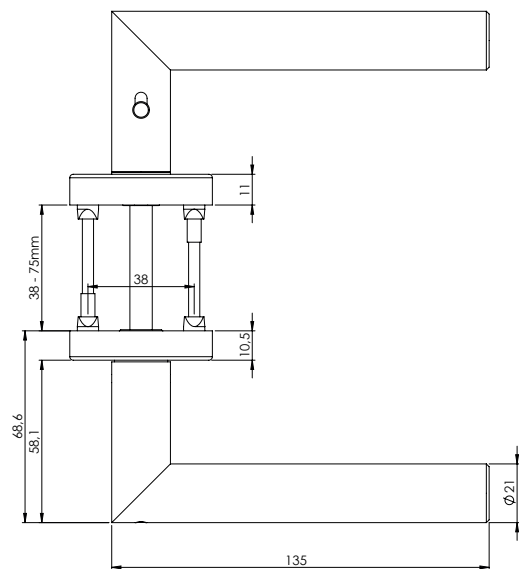

MODERNA

- Locking device integrated in the handle for interior doors
- More privacy - without a key
- With emergency release
- Visible from outside whether locked or open
- Minimalist look - without key escutcheon
- Stylish design in matt black