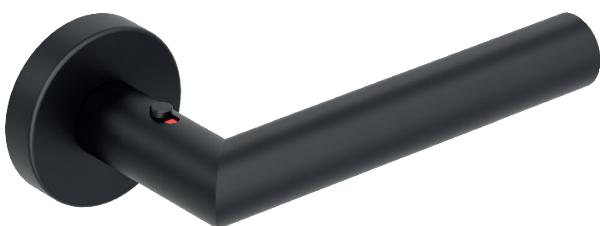

**MODERNA**

- Im Griff integrierte Verriegelung für Innentüren
- Mehr Privatsphäre - ganz ohne Schlüssel
- Mit Notentriegelung
- Von aussen sichtbar ob verriegelt oder offen
- Minimalistischer Look - ohne Schlüsselrosette
- Stylishes Design in mattem schwarz

**MODERNA**

- Locking device integrated in the handle for interior doors
- More privacy - without a key
- With emergency release
- Visible from outside whether locked or open
- Minimalist look - without key escutcheon
- Stylish design in matt black

**Oberflächenvarianten**  
*surface variants*
**Schwarz**  
*black*

**Edelstahl matt**  
*Stainless steel*  
*matt*
