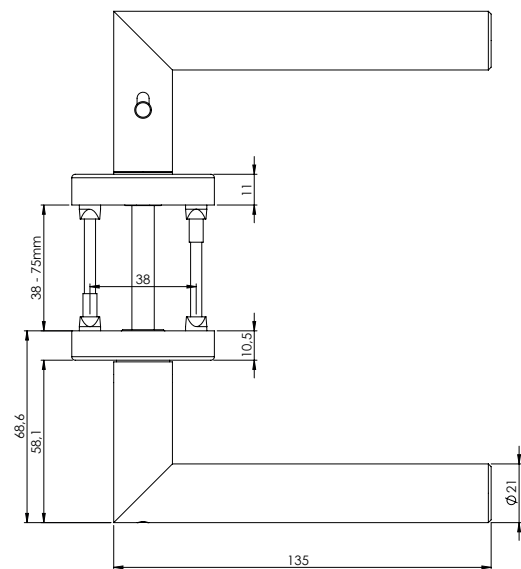

MODERNA

- Locking device integrated in the handle for interior doors
- More privacy - without a key
- With emergency release
- Visible from outside whether locked or open
- Minimalist look - without key escutcheon
- Stylish design in matt black