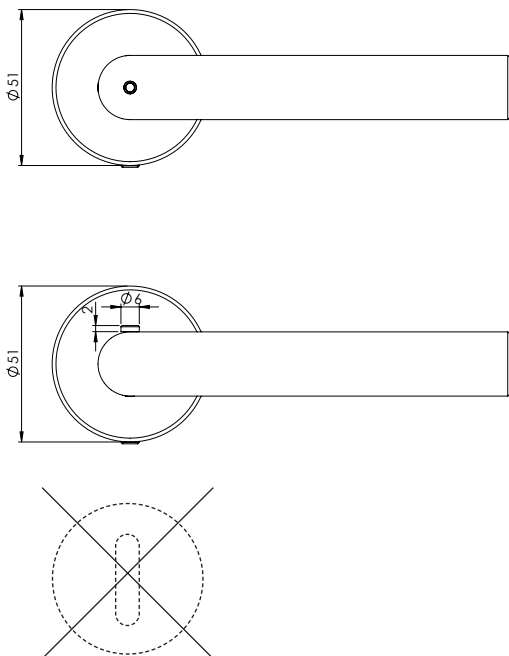

**MODERNA**

- Im Griff integrierte Verriegelung für Innentüren
- Mehr Privatsphäre - ganz ohne Schlüssel
- Mit Notentriegelung
- Von aussen sichtbar ob verriegelt oder offen
- Minimalistischer Look - ohne Schlüsselrosette
- Stylishes Design in mattem schwarz