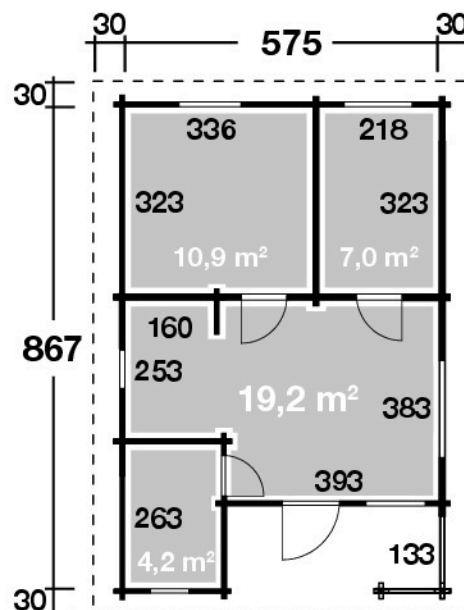

Mehr Produkte finden Sie
in unserem Katalog!

Art. 580 150

Spessart 70-B

70 mm / 575x867 cm / 50 m²

Vom Kunden farblich behandelt.

Grundriss

DIMENSIONEN

| | | |
|--|----------------------------|--------------------|
| | Bohlenstärke | 70 mm |
| | Innenmaß | |
| | Raum 1 | 336x323 cm |
| | Raum 2 | 218x323 cm |
| | Raum 3 | 160/393x253/383 cm |
| | Raum 4 | 160x263 cm |
| | Sockelmaß | 575x867 cm |
| | Gesamtmaß | 635x927 cm |
| | Grundfläche | 59 m ² |
| | Terrasse | 400x140 cm |
| | Rauminhalt | 130 m ³ |
| | Firsthöhe | 317 cm |
| | Seitenwandhöhe | 230 cm |
| | Dachüberstand umlaufend | 30 cm |

DACH

| | | |
|--|--------------------------------|-------------------|
| | Dachneigung | 18° |
| | Dachfläche | 64 m ² |
| | Dachbretter inkl. Dachpappe | 18 mm |

TÜR/ FENSTER

| | | |
|--|---|------------------------|
| | Außentür (Isoverglast) | 73x191 cm |
| | Innentür (3 Stück, Normalglas) | 63x191 cm 73x191 cm |
| | Einzelfenster (5 Stück, isolierverglast, Einhand-Dreh-/Kipp) | |
| | Doppelfenster (1 Stück, isolierverglast, Einhand-Dreh-/Kipp) | |