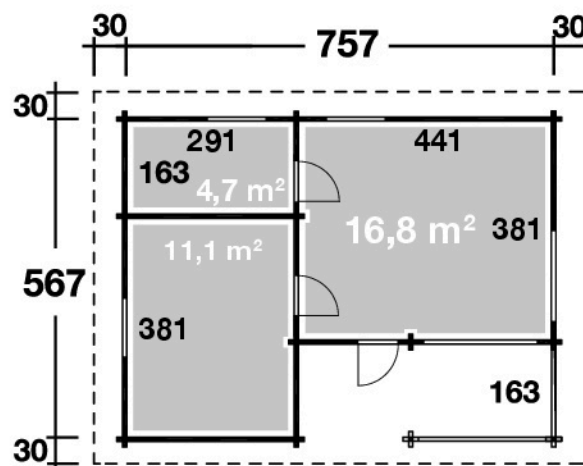

Mehr Produkte finden Sie
in unserem Katalog!

Art. 580 035

Rhön 70

70 mm / 757x567 cm / Wohnfläche 35,3 m²

DIMENSIONEN

	Bohlenstärke	70 mm
	Innenmaß	
	Raum 1	291x163 cm
	Raum 2	441x381 cm
	Raum 3	291x381/163cm
	Sockelmaß	757x589 cm
	Gesamtmaß	817x627 cm
	Grundfläche	43 m²
	Rauminhalt	109 m³
	Firsthöhe	310 cm
	Seitenwandhöhe	220 cm
	Dachüberstand umlaufend	30 cm

DACH

	Dachneigung	18°
	Dachfläche	54 m²
	Dachbretter inkl. Dachpappe	18 mm

TÜR/ FENSTER

	Außentür (1 Stück)	73x186 cm
	Innentür (2 Stück)	62x191 cm 72x191 cm
	Einzelfenster (3 Stück, Einhand-Dreh-/Kipp)	
	Doppelfenster (2 Stück, Einhand-Dreh-/Kipp)	

FUSSBODEN

	Fußbodenbretter	28 mm

VERPACKUNG

	Pake	4
	Paketgewicht	ca. 6.200 kg

ZUBEHÖR (zzgl.)

	13 VE Dachschindeln Dachrinne Kunststoff 322B mit 2 KS- Ergänzungssets K4B, anthrazit Alu bis 800 cm mit 2 Fallrohren

Grundriss

Weitere Informationen finden Sie unter: www.finnhaus.de oder im aktuellen Katalog.
Technische Änderungen, Druckfehler und Irrtümer vorbehalten.